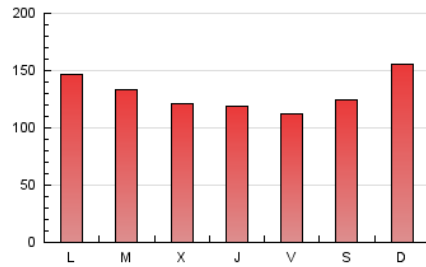

1. Cifras totales y promedios (Nacional e Internacional)

MES - AÑO	NAVEGADORES UNICOS	VISITAS	PAGINAS
Noviembre - 2021	136.092	240.635	392.613
PROMEDIO DIARIO	7.060	8.021	13.087
PROMEDIO LUNES-VIERNES	6.853	7.806	12.762
PROMEDIO SABADO-DOMINGO	7.629	8.613	13.981
PAGINAS / VISITAS	1,63		
DURACION MEDIA VISITAS	0:01:34		
DURACION MEDIA PAGINAS	0:02:28		

2. Secciones (Nacional e Internacional)

	PAGINAS	%
HOME	85.150	21.69 %
RESTO	307.463	78.31 %

3. Por día del mes (Nacional e Internacional)

Día	N. únicos	Visitas	Páginas	Día	N. únicos	Visitas	Páginas	Día	N. únicos	Visitas	Páginas
1	6.914	7.757	11.907	11	6.128	7.152	12.242	21	7.876	8.836	14.119
2	7.185	8.127	12.705	12	5.075	5.900	10.809	22	7.855	8.892	14.288
3	5.838	6.713	11.567	13	6.576	7.423	12.505	23	6.876	7.802	13.125
4	5.987	6.928	11.845	14	7.155	8.035	12.990	24	7.052	7.861	13.008
5	7.194	8.294	13.844	15	8.368	9.504	14.973	25	6.834	7.729	12.565
6	7.156	8.294	14.189	16	7.893	9.047	14.217	26	5.253	6.003	10.402
7	13.044	14.429	21.067	17	6.082	7.013	11.412	27	6.135	7.112	12.382
8	10.495	11.770	17.538	18	5.688	6.612	10.696	28	7.568	8.474	13.991
9	7.419	8.426	13.538	19	5.053	5.781	9.820	29	8.081	9.061	14.803
10	6.059	6.992	12.322	20	5.523	6.301	10.605	30	7.430	8.367	13.139

4. Gráficas (Nacional e Internacional)

4.1 Por día de la semana (promedio)

N. únicos / Visitas (x 100)

Páginas (x 100)

4.2 Por franja horaria (promedio)

Visitas_ (x 1000)

Páginas (x 1000)

4.3 Por meses