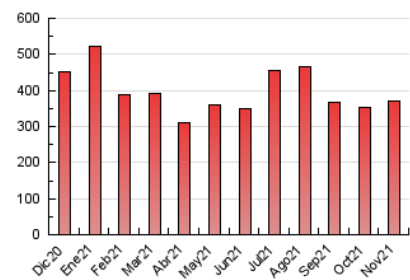

Páginas (x 1000)