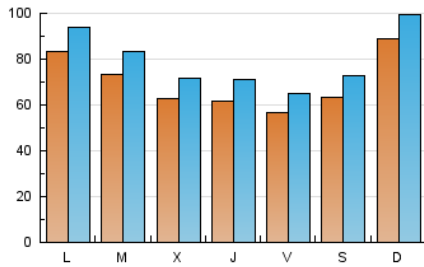

1. Cifras totales y promedios (Nacional e Internacional)

MES - AÑO	NAVEGADORES UNICOS	VISITAS	PAGINAS
Noviembre - 2021	136.092	240.635	392.613
PROMEDIO DIARIO	7.060	8.021	13.087
PROMEDIO LUNES-VIERNES	6.853	7.806	12.762
PROMEDIO SABADO-DOMINGO	7.629	8.613	13.981
PAGINAS / VISITAS	1,63		
DURACION MEDIA VISITAS	0:01:34		
DURACION MEDIA PAGINAS	0:02:28		

2. Secciones (Nacional e Internacional)

	PAGINAS	%
HOME	85.150	21.69 %
RESTO	307.463	78.31 %

3. Por día del mes (Nacional e Internacional)

Día	N. únicos	Visitas	Páginas	Día	N. únicos	Visitas	Páginas	Día	N. únicos	Visitas	Páginas
1	6.914	7.757	11.907	11	6.128	7.152	12.242	21	7.876	8.836	14.119
2	7.185	8.127	12.705	12	5.075	5.900	10.809	22	7.855	8.892	14.288
3	5.838	6.713	11.567	13	6.576	7.423	12.505	23	6.876	7.802	13.125
4	5.987	6.928	11.845	14	7.155	8.035	12.990	24	7.052	7.861	13.008
5	7.194	8.294	13.844	15	8.368	9.504	14.973	25	6.834	7.729	12.565
6	7.156	8.294	14.189	16	7.893	9.047	14.217	26	5.253	6.003	10.402
7	13.044	14.429	21.067	17	6.082	7.013	11.412	27	6.135	7.112	12.382
8	10.495	11.770	17.538	18	5.688	6.612	10.696	28	7.568	8.474	13.991
9	7.419	8.426	13.538	19	5.053	5.781	9.820	29	8.081	9.061	14.803
10	6.059	6.992	12.322	20	5.523	6.301	10.605	30	7.430	8.367	13.139

4. Gráficas (Nacional e Internacional)

4.1 Por día de la semana (promedio)

N. únicos / Visitas (x 100)

Páginas (x 100)

4.2 Por franja horaria (promedio)

Visitas_ (x 1000)

Páginas (x 1000)

4.3 Por meses