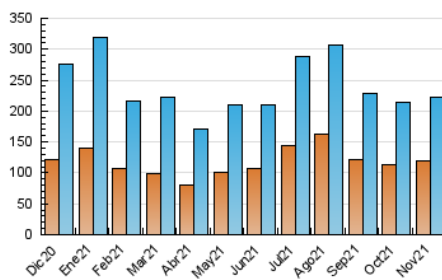

4.3 Por meses

N. únicos / Visitas (x 1000)