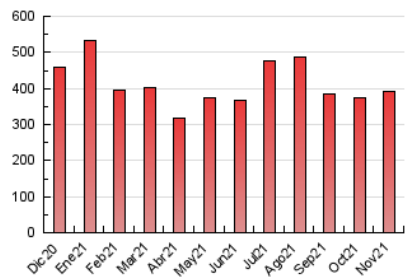

Páginas (x 1000)