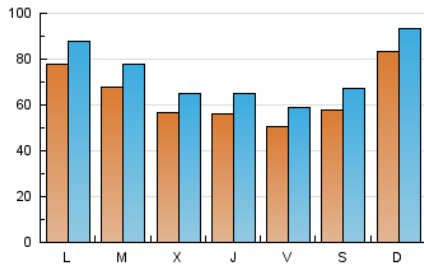

1. Cifras totales y promedios (Nacional)

MES - AÑO	NAVEGADORES UNICOS	VISITAS	PAGINAS
Noviembre - 2021	120.250	222.715	371.910
PROMEDIO DIARIO	6.485	7.424	12.397
PROMEDIO LUNES-VIERNES	6.275	7.208	12.069
PROMEDIO SABADO-DOMINGO	7.061	8.019	13.299
PAGINAS / VISITAS	1,67		
DURACION MEDIA VISITAS	0:01:40		
DURACION MEDIA PAGINAS	0:02:28		

2. Secciones (Nacional)

	PAGINAS	%
HOME	83.612	22.48 %
RESTO	288.298	77.52 %

3. Por día del mes (Nacional)

Día	N. únicos	Visitas	Páginas	Día	N. únicos	Visitas	Páginas	Día	N. únicos	Visitas	Páginas
1	6.471	7.302	11.381	11	5.489	6.484	11.461	21	7.287	8.220	13.429
2	6.657	7.575	12.052	12	4.479	5.296	10.119	22	7.249	8.255	13.546
3	5.139	5.997	10.779	13	5.983	6.806	11.805	23	6.355	7.257	12.527
4	5.439	6.369	11.219	14	6.608	7.466	12.343	24	6.510	7.304	12.392
5	6.591	7.653	13.126	15	7.740	8.850	14.223	25	6.354	7.240	12.003
6	6.563	7.669	13.461	16	7.215	8.343	13.365	26	4.774	5.500	9.814
7	12.403	13.756	20.315	17	5.503	6.411	10.724	27	5.637	6.597	11.764
8	9.771	11.022	16.604	18	5.099	5.998	10.012	28	7.042	7.921	13.348
9	6.812	7.803	12.848	19	4.435	5.138	9.053	29	7.555	8.514	14.118
10	5.470	6.388	11.608	20	4.965	5.715	9.923	30	6.945	7.866	12.548

4. Gráficas (Nacional)

4.1 Por día de la semana (promedio)

N. únicos / Visitas (x 100)

Páginas (x 100)

4.2 Por franja horaria (promedio)

Visitas_ (x 1000)

Páginas (x 1000)

4.3 Por meses