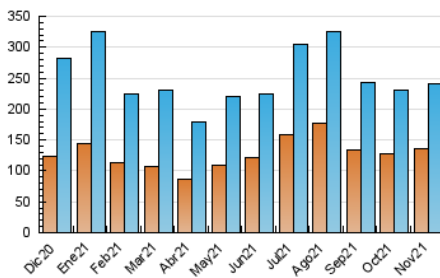

4.3 Por meses

N. únicos / Visitas (x 1000)