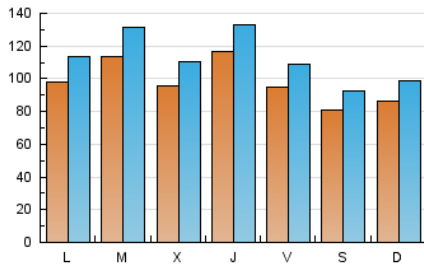

1. Cifras totales y promedios (Nacional e Internacional)

MES - AÑO	NAVEGADORES UNICOS	VISITAS	PAGINAS
Octubre - 2023	160.529	349.835	510.819
PROMEDIO DIARIO	9.808	11.285	16.478
PROMEDIO LUNES-VIERNES	10.386	11.971	17.305
PROMEDIO SABADO-DOMINGO	8.395	9.608	14.457
PAGINAS / VISITAS	1,46		
DURACION MEDIA VISITAS	0:02:06		
TIEMPO INTERACCIÓN MEDIO	0:02:06		

2. Secciones (Nacional e Internacional)

	PAGINAS	%
HOME	91.028	17.82 %
RESTO	419.791	82.18 %

3. Por día del mes (Nacional e Internacional)

Día	N. únicos	Visitas	Páginas	Día	N. únicos	Visitas	Páginas	Día	N. únicos	Visitas	Páginas
1	6.156	7.244	11.115	11	8.565	10.209	15.230	21	10.215	11.523	16.985
2	8.208	9.796	14.764	12	8.886	10.363	14.801	22	8.422	9.572	14.179
3	14.805	17.183	22.644	13	7.459	8.575	12.982	23	9.817	11.001	16.132
4	10.891	12.231	16.731	14	8.284	9.367	14.010	24	12.387	14.194	20.600
5	10.128	11.202	16.059	15	11.152	12.551	18.241	25	12.411	14.124	20.095
6	11.335	13.058	17.082	16	8.995	10.326	15.410	26	9.545	11.134	16.553
7	7.510	8.701	12.716	17	8.252	9.723	14.653	27	7.439	8.805	13.490
8	9.678	10.888	16.170	18	6.535	7.748	12.824	28	6.246	7.481	11.863
9	14.117	16.516	23.008	19	18.037	20.387	29.285	29	7.890	9.146	14.836
10	10.977	12.724	18.433	20	11.789	13.265	19.174	30	7.723	9.062	14.192
								31	10.197	11.736	16.562

4. Gráficas (Nacional e Internacional)

4.1 Por día de la semana (promedio)

N. únicos / Visitas (x 100)

Páginas (x 100)

4.2 Por franja horaria (promedio)

Visitas_ (x 1000)

Páginas (x 1000)

4.3 Por meses