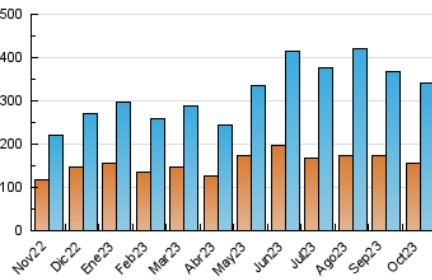

2. Secciones (Nacional)

	PAGINAS	%
HOME	89.605	17.85 %
RESTO	412.434	82.15 %

3. Por día del mes (Nacional)

Día	N. únicos	Visitas	Páginas	Día	N. únicos	Visitas	Páginas	Día	N. únicos	Visitas	Páginas
1	6.053	7.121	10.983	11	8.427	10.056	15.050	21	9.991	11.293	16.694
2	8.061	9.672	14.599	12	8.726	10.187	14.569	22	8.242	9.417	13.910
3	14.646	16.981	22.397	13	7.271	8.381	12.761	23	9.609	10.769	15.823
4	10.733	11.955	16.519	14	8.083	9.133	13.765	24	11.976	13.703	20.072
5	9.997	11.068	15.836	15	10.911	12.319	17.940	25	12.139	13.809	19.679
6	11.152	12.822	16.851	16	8.816	10.134	15.150	26	9.266	10.776	16.138
7	7.395	8.567	12.571	17	8.032	9.449	14.373	27	7.204	8.571	13.218
8	9.530	10.654	15.935	18	6.326	7.529	12.528	28	6.077	7.300	11.610
9	13.921	16.329	22.735	19	17.636	19.939	28.802	29	7.651	8.908	14.516
10	10.800	12.577	18.185	20	11.295	12.819	18.674	30	7.491	8.815	13.890
								31	9.947	11.451	16.266

4. Gráficas (Nacional)

4.1 Por día de la semana (promedio)

N. únicos / Visitas (x 100)

Páginas (x 100)

4.2 Por franja horaria (promedio)

Visitas_ (x 1000)

Páginas (x 1000)

4.3 Por meses

N. únicos / Visitas (x 1000)

Páginas (x 1000)

5. Observaciones

Este Medio Electrónico de Comunicación ha sido medido por la herramienta Google Analytics de Google (GA4)

6. Definiciones básicas (Para más información ver Normas Técnicas para el Control de los Medios Electrónicos de Comunicación)

Visita:

Una secuencia ininterrumpida de páginas servidas a un usuario válido. Si dicho usuario no realiza peticiones de páginas en un periodo de tiempo (30 min) la siguiente petición constituirá el inicio de una nueva visita.