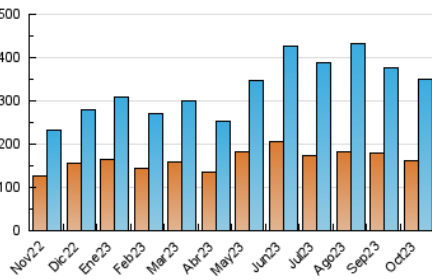

4.2 Por franja horaria (promedio)

Visitas_ (x 1000)

Páginas (x 1000)

4.3 Por meses

N. únicos / Visitas (x 1000)