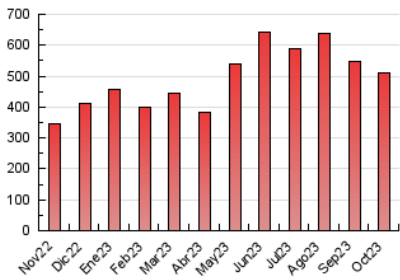

Páginas (x 1000)