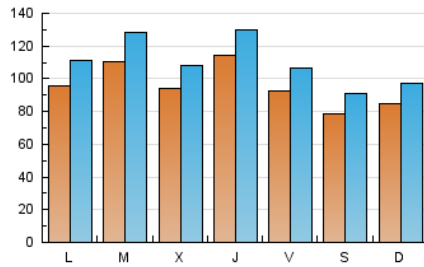

1. Cifras totales y promedios (Nacional)

MES - AÑO	NAVEGADORES UNICOS	VISITAS	PAGINAS
Octubre - 2023	155.517	342.504	502.039
PROMEDIO DIARIO	9.594	11.049	16.195
PROMEDIO LUNES-VIERNES	10.158	11.718	17.005
PROMEDIO SABADO-DOMINGO	8.215	9.412	14.214
PAGINAS / VISITAS	1,47		
DURACION MEDIA VISITAS	0:02:06		
TIEMPO INTERACCIÓN MEDIO	0:02:08		

2. Secciones (Nacional)

	PAGINAS	%
HOME	89.605	17.85 %
RESTO	412.434	82.15 %

3. Por día del mes (Nacional)

Día	N. únicos	Visitas	Páginas	Día	N. únicos	Visitas	Páginas	Día	N. únicos	Visitas	Páginas
1	6.053	7.121	10.983	11	8.427	10.056	15.050	21	9.991	11.293	16.694
2	8.061	9.672	14.599	12	8.726	10.187	14.569	22	8.242	9.417	13.910
3	14.646	16.981	22.397	13	7.271	8.381	12.761	23	9.609	10.769	15.823
4	10.733	11.955	16.519	14	8.083	9.133	13.765	24	11.976	13.703	20.072
5	9.997	11.068	15.836	15	10.911	12.319	17.940	25	12.139	13.809	19.679
6	11.152	12.822	16.851	16	8.816	10.134	15.150	26	9.266	10.776	16.138
7	7.395	8.567	12.571	17	8.032	9.449	14.373	27	7.204	8.571	13.218
8	9.530	10.654	15.935	18	6.326	7.529	12.528	28	6.077	7.300	11.610
9	13.921	16.329	22.735	19	17.636	19.939	28.802	29	7.651	8.908	14.516
10	10.800	12.577	18.185	20	11.295	12.819	18.674	30	7.491	8.815	13.890
								31	9.947	11.451	16.266

4. Gráficas (Nacional)

4.1 Por día de la semana (promedio)

N. únicos / Visitas (x 100)

Páginas (x 100)

4.2 Por franja horaria (promedio)

Visitas_ (x 1000)

Páginas (x 1000)

4.3 Por meses