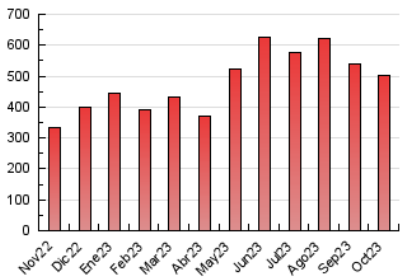

2. Secciones (Nacional)

	PAGINAS	%
HOME	89.605	17.85 %
RESTO	412.434	82.15 %

3. Por día del mes (Nacional)

Día	N. únicos	Visitas	Páginas	Día	N. únicos	Visitas	Páginas	Día	N. únicos	Visitas	Páginas
1	6.053	7.121	10.983	11	8.427	10.056	15.050	21	9.991	11.293	16.694
2	8.061	9.672	14.599	12	8.726	10.187	14.569	22	8.242	9.417	13.910
3	14.646	16.981	22.397	13	7.271	8.381	12.761	23	9.609	10.769	15.823
4	10.733	11.955	16.519	14	8.083	9.133	13.765	24	11.976	13.703	20.072
5	9.997	11.068	15.836	15	10.911	12.319	17.940	25	12.139	13.809	19.679
6	11.152	12.822	16.851	16	8.816	10.134	15.150	26	9.266	10.776	16.138
7	7.395	8.567	12.571	17	8.032	9.449	14.373	27	7.204	8.571	13.218
8	9.530	10.654	15.935	18	6.326	7.529	12.528	28	6.077	7.300	11.610
9	13.921	16.329	22.735	19	17.636	19.939	28.802	29	7.651	8.908	14.516
10	10.800	12.577	18.185	20	11.295	12.819	18.674	30	7.491	8.815	13.890
								31	9.947	11.451	16.266

4. Gráficas (Nacional)

4.1 Por día de la semana (promedio)

N. únicos / Visitas (x 100)

Páginas (x 100)

4.2 Por franja horaria (promedio)

Visitas_ (x 1000)

Páginas (x 1000)

4.3 Por meses

N. únicos / Visitas (x 1000)

Páginas (x 1000)

5. Observaciones

Este Medio Electrónico de Comunicación ha sido medido por la herramienta Google Analytics de Google (GA4)

6. Definiciones básicas (Para más información ver Normas Técnicas para el Control de los Medios Electrónicos de Comunicación)

Visita:

Una secuencia ininterrumpida de páginas servidas a un usuario válido. Si dicho usuario no realiza peticiones de páginas en un periodo de tiempo (30 min) la siguiente petición constituirá el inicio de una nueva visita.