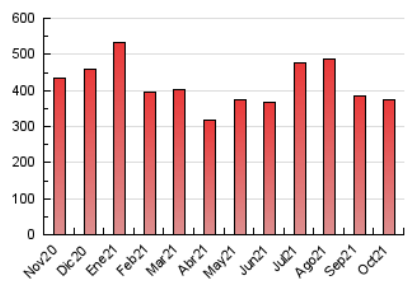

Páginas (x 1000)