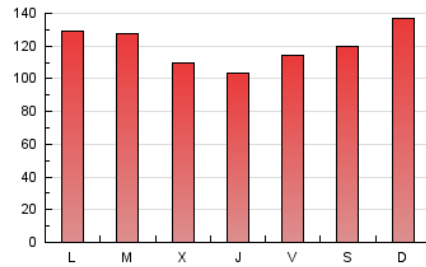

arabalears

1. Cifras totales y promedios (Nacional e Internacional)

MES - AÑO	NAVEGADORES UNICOS	VISITAS	PAGINAS
Octubre - 2021	128.653	230.461	373.032
PROMEDIO DIARIO	6.528	7.434	12.033
PROMEDIO LUNES-VIERNES	6.236	7.124	11.660
PROMEDIO SABADO-DOMINGO	7.142	8.086	12.817
PAGINAS / VISITAS	1,62		
DURACION MEDIA VISITAS	0:01:34		
DURACION MEDIA PAGINAS	0:02:31		

2. Secciones (Nacional e Internacional)

	PAGINAS	%
HOME	84.854	22.75 %
RESTO	288.178	77.25 %

3. Por día del mes (Nacional e Internacional)

Día	N. únicos	Visitas	Páginas	Día	N. únicos	Visitas	Páginas	Día	N. únicos	Visitas	Páginas
1	6.492	7.258	11.441	11	5.743	6.499	10.771	21	5.095	5.929	10.426
2	6.128	7.021	11.236	12	8.717	9.679	14.478	22	4.955	5.780	10.119
3	9.778	10.997	16.335	13	8.425	9.309	13.824	23	6.203	7.065	11.707
4	7.033	8.210	13.523	14	5.912	6.765	10.781	24	8.879	9.872	14.905
5	6.958	7.789	12.067	15	6.455	7.342	11.787	25	7.334	8.280	13.340
6	4.972	5.795	9.861	16	7.849	8.772	13.441	26	6.119	7.069	12.281
7	4.489	5.284	9.170	17	8.296	9.361	14.452	27	5.283	6.212	10.546
8	4.875	5.702	10.128	18	8.045	9.155	14.148	28	5.185	6.059	10.932
9	5.474	6.263	10.417	19	6.506	7.408	12.118	29	7.564	8.480	13.537
10	5.655	6.449	10.702	20	4.801	5.599	9.585	30	6.510	7.513	12.921
								31	6.651	7.545	12.053

4. Gráficas (Nacional e Internacional)

4.1 Por día de la semana (promedio)

N. únicos / Visitas (x 100)

Páginas (x 100)

4.2 Por franja horaria (promedio)

Visitas_ (x 1000)

Páginas (x 1000)

4.3 Por meses