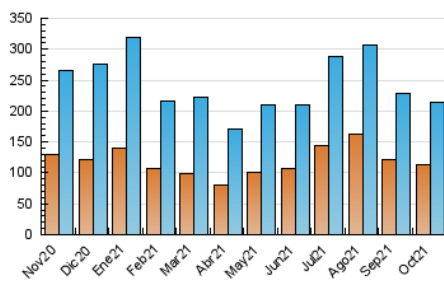

4.3 Por meses

N. únicos / Visitas (x 1000)