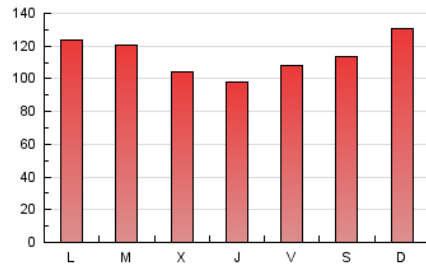

1. Cifras totales y promedios (Nacional)

MES - AÑO	NAVEGADORES UNICOS	VISITAS	PAGINAS
Octubre - 2021	114.141	214.240	354.518
PROMEDIO DIARIO	6.020	6.911	11.436
PROMEDIO LUNES-VIERNES	5.736	6.610	11.076
PROMEDIO SABADO-DOMINGO	6.616	7.544	12.192
PAGINAS / VISITAS	1,65		
DURACION MEDIA VISITAS	0:01:40		
DURACION MEDIA PAGINAS	0:02:32		

2. Secciones (Nacional)

	PAGINAS	%
HOME	83.493	23.55 %
RESTO	271.025	76.45 %

3. Por día del mes (Nacional)

Día	N. únicos	Visitas	Páginas	Día	N. únicos	Visitas	Páginas	Día	N. únicos	Visitas	Páginas
1	6.058	6.812	10.938	11	5.173	5.912	10.103	21	4.618	5.439	9.892
2	5.659	6.539	10.710	12	8.191	9.140	13.837	22	4.503	5.316	9.594
3	9.269	10.469	15.705	13	7.891	8.764	13.207	23	5.659	6.508	11.090
4	6.653	7.819	13.061	14	5.486	6.331	10.308	24	8.301	9.278	14.229
5	6.440	7.254	11.446	15	5.760	6.630	10.994	25	6.774	7.701	12.652
6	4.537	5.342	9.380	16	7.195	8.106	12.700	26	5.612	6.537	11.638
7	4.066	4.846	8.681	17	7.729	8.780	13.783	27	4.776	5.692	9.977
8	4.363	5.182	9.548	18	7.513	8.607	13.520	28	4.695	5.564	10.362
9	5.025	5.801	9.891	19	5.918	6.801	11.431	29	7.069	7.960	12.920
10	5.191	5.965	10.142	20	4.363	5.151	9.106	30	6.031	7.015	12.305
								31	6.105	6.979	11.368

4. Gráficas (Nacional)

4.1 Por día de la semana (promedio)

N. únicos / Visitas (x 100)

Páginas (x 100)

4.2 Por franja horaria (promedio)

Visitas_ (x 1000)

Páginas (x 1000)

4.3 Por meses