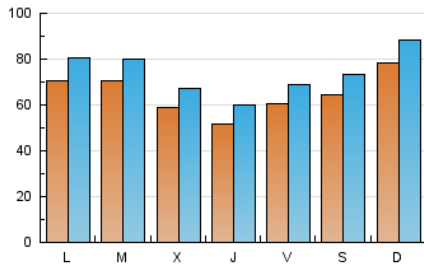

arabalears

1. Cifras totales y promedios (Nacional e Internacional)

MES - AÑO	NAVEGADORES UNICOS	VISITAS	PAGINAS
Octubre - 2021	128.653	230.461	373.032
PROMEDIO DIARIO	6.528	7.434	12.033
PROMEDIO LUNES-VIERNES	6.236	7.124	11.660
PROMEDIO SABADO-DOMINGO	7.142	8.086	12.817
PAGINAS / VISITAS	1,62		
DURACION MEDIA VISITAS	0:01:34		
DURACION MEDIA PAGINAS	0:02:31		

2. Secciones (Nacional e Internacional)

	PAGINAS	%
HOME	84.854	22.75 %
RESTO	288.178	77.25 %

3. Por día del mes (Nacional e Internacional)

Día	N. únicos	Visitas	Páginas	Día	N. únicos	Visitas	Páginas	Día	N. únicos	Visitas	Páginas
1	6.492	7.258	11.441	11	5.743	6.499	10.771	21	5.095	5.929	10.426
2	6.128	7.021	11.236	12	8.717	9.679	14.478	22	4.955	5.780	10.119
3	9.778	10.997	16.335	13	8.425	9.309	13.824	23	6.203	7.065	11.707
4	7.033	8.210	13.523	14	5.912	6.765	10.781	24	8.879	9.872	14.905
5	6.958	7.789	12.067	15	6.455	7.342	11.787	25	7.334	8.280	13.340
6	4.972	5.795	9.861	16	7.849	8.772	13.441	26	6.119	7.069	12.281
7	4.489	5.284	9.170	17	8.296	9.361	14.452	27	5.283	6.212	10.546
8	4.875	5.702	10.128	18	8.045	9.155	14.148	28	5.185	6.059	10.932
9	5.474	6.263	10.417	19	6.506	7.408	12.118	29	7.564	8.480	13.537
10	5.655	6.449	10.702	20	4.801	5.599	9.585	30	6.510	7.513	12.921
								31	6.651	7.545	12.053

4. Gráficas (Nacional e Internacional)

4.1 Por día de la semana (promedio)

N. únicos / Visitas (x 100)

Páginas (x 100)

4.2 Por franja horaria (promedio)

Visitas_ (x 1000)

Páginas (x 1000)

4.3 Por meses