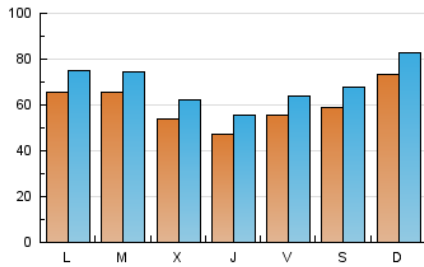

1. Cifras totales y promedios (Nacional)

MES - AÑO	NAVEGADORES UNICOS	VISITAS	PAGINAS
Octubre - 2021	114.141	214.240	354.518
PROMEDIO DIARIO	6.020	6.911	11.436
PROMEDIO LUNES-VIERNES	5.736	6.610	11.076
PROMEDIO SABADO-DOMINGO	6.616	7.544	12.192
PAGINAS / VISITAS	1,65		
DURACION MEDIA VISITAS	0:01:40		
DURACION MEDIA PAGINAS	0:02:32		

2. Secciones (Nacional)

	PAGINAS	%
HOME	83.493	23.55 %
RESTO	271.025	76.45 %

3. Por día del mes (Nacional)

Día	N. únicos	Visitas	Páginas	Día	N. únicos	Visitas	Páginas	Día	N. únicos	Visitas	Páginas
1	6.058	6.812	10.938	11	5.173	5.912	10.103	21	4.618	5.439	9.892
2	5.659	6.539	10.710	12	8.191	9.140	13.837	22	4.503	5.316	9.594
3	9.269	10.469	15.705	13	7.891	8.764	13.207	23	5.659	6.508	11.090
4	6.653	7.819	13.061	14	5.486	6.331	10.308	24	8.301	9.278	14.229
5	6.440	7.254	11.446	15	5.760	6.630	10.994	25	6.774	7.701	12.652
6	4.537	5.342	9.380	16	7.195	8.106	12.700	26	5.612	6.537	11.638
7	4.066	4.846	8.681	17	7.729	8.780	13.783	27	4.776	5.692	9.977
8	4.363	5.182	9.548	18	7.513	8.607	13.520	28	4.695	5.564	10.362
9	5.025	5.801	9.891	19	5.918	6.801	11.431	29	7.069	7.960	12.920
10	5.191	5.965	10.142	20	4.363	5.151	9.106	30	6.031	7.015	12.305
								31	6.105	6.979	11.368

4. Gráficas (Nacional)

4.1 Por día de la semana (promedio)

N. únicos / Visitas (x 100)

Páginas (x 100)

4.2 Por franja horaria (promedio)

Visitas_ (x 1000)

Páginas (x 1000)

4.3 Por meses