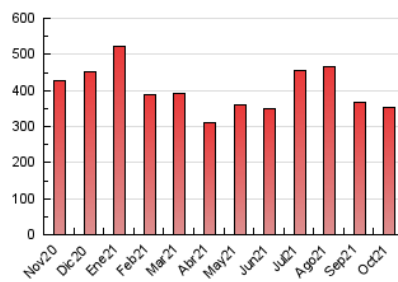

Páginas (x 1000)