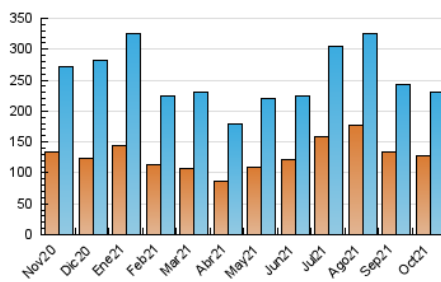

4.3 Por meses

N. únicos / Visitas (x 1000)