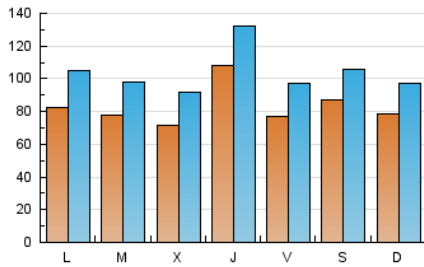

1. Cifras totales y promedios (Nacional)

MES - AÑO	NAVEGADORES UNICOS	VISITAS	PAGINAS
Septiembre - 2020	140.161	309.948	488.664
PROMEDIO DIARIO	8.264	10.332	16.289
PROMEDIO LUNES-VIERNES	8.254	10.396	16.368
PROMEDIO SABADO-DOMINGO	8.291	10.154	16.072
PAGINAS / VISITAS	1,58		
DURACION MEDIA VISITAS	0:02:10		
DURACION MEDIA PAGINAS	0:03:39		

2. Secciones (Nacional)

	PAGINAS	%
HOME	95.213	19.48 %
RESTO	393.451	80.52 %

3. Por día del mes (Nacional)

Día	N. únicos	Visitas	Páginas	Día	N. únicos	Visitas	Páginas	Día	N. únicos	Visitas	Páginas
1	7.068	9.082	14.605	11	6.116	8.124	13.288	21	6.360	8.300	14.001
2	9.565	11.828	17.597	12	6.811	8.603	14.137	22	5.794	7.650	13.057
3	23.683	27.172	36.003	13	6.135	7.742	12.723	23	6.221	8.149	13.269
4	11.667	14.070	21.321	14	8.001	10.143	15.685	24	6.949	9.053	14.808
5	11.846	14.080	21.292	15	11.960	14.174	21.041	25	7.575	9.454	15.915
6	11.381	13.928	20.904	16	6.760	8.922	14.764	26	8.582	10.374	17.348
7	12.035	15.160	23.416	17	6.170	8.204	13.543	27	6.684	8.205	13.214
8	8.225	10.626	16.653	18	5.579	7.351	12.608	28	6.537	8.353	13.246
9	8.091	10.269	16.885	19	7.579	9.331	14.957	29	5.769	7.428	12.370
10	6.493	8.471	14.135	20	7.309	8.967	13.999	30	4.968	6.735	11.880

4. Gráficas (Nacional)

4.1 Por día de la semana (promedio)

N. únicos / Visitas (x 100)

Páginas (x 100)

4.2 Por franja horaria (promedio)

Visitas (x 1000)

Páginas (x 1000)

4.3 Por meses