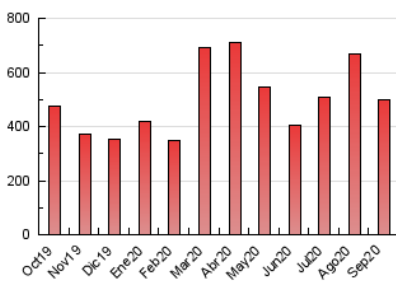

Páginas (x 1000)