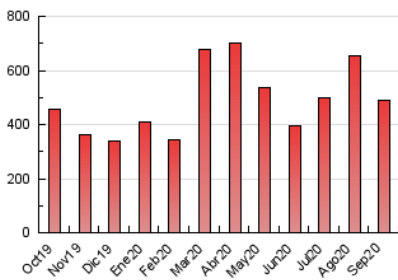

Páginas (x 1000)