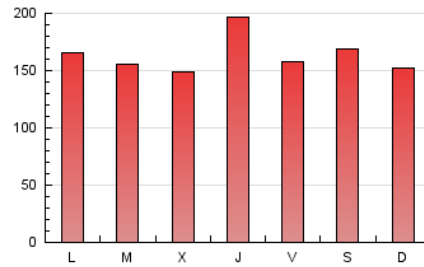

1. Cifras totales y promedios (Nacional)

MES - AÑO	NAVEGADORES UNICOS	VISITAS	PAGINAS
Septiembre - 2020	140.161	309.948	488.664
PROMEDIO DIARIO	8.264	10.332	16.289
PROMEDIO LUNES-VIERNES	8.254	10.396	16.368
PROMEDIO SABADO-DOMINGO	8.291	10.154	16.072
PAGINAS / VISITAS	1,58		
DURACION MEDIA VISITAS	0:02:10		
DURACION MEDIA PAGINAS	0:03:39		

2. Secciones (Nacional)

	PAGINAS	%
HOME	95.213	19.48 %
RESTO	393.451	80.52 %

3. Por día del mes (Nacional)

Día	N. únicos	Visitas	Páginas	Día	N. únicos	Visitas	Páginas	Día	N. únicos	Visitas	Páginas
1	7.068	9.082	14.605	11	6.116	8.124	13.288	21	6.360	8.300	14.001
2	9.565	11.828	17.597	12	6.811	8.603	14.137	22	5.794	7.650	13.057
3	23.683	27.172	36.003	13	6.135	7.742	12.723	23	6.221	8.149	13.269
4	11.667	14.070	21.321	14	8.001	10.143	15.685	24	6.949	9.053	14.808
5	11.846	14.080	21.292	15	11.960	14.174	21.041	25	7.575	9.454	15.915
6	11.381	13.928	20.904	16	6.760	8.922	14.764	26	8.582	10.374	17.348
7	12.035	15.160	23.416	17	6.170	8.204	13.543	27	6.684	8.205	13.214
8	8.225	10.626	16.653	18	5.579	7.351	12.608	28	6.537	8.353	13.246
9	8.091	10.269	16.885	19	7.579	9.331	14.957	29	5.769	7.428	12.370
10	6.493	8.471	14.135	20	7.309	8.967	13.999	30	4.968	6.735	11.880

4. Gráficas (Nacional)

4.1 Por día de la semana (promedio)

N. únicos / Visitas (x 100)

Páginas (x 100)

4.2 Por franja horaria (promedio)

Visitas (x 1000)

Páginas (x 1000)

4.3 Por meses