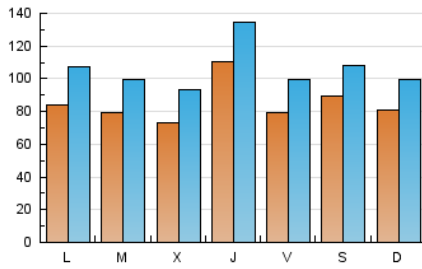

arabalears

1. Cifras totales y promedios (Nacional e Internacional)

MES - AÑO	NAVEGADORES UNICOS	VISITAS	PAGINAS
Septiembre - 2020	144.243	316.172	497.187
PROMEDIO DIARIO	8.445	10.539	16.573
PROMEDIO LUNES-VIERNES	8.431	10.600	16.649
PROMEDIO SABADO-DOMINGO	8.482	10.371	16.364
PAGINAS / VISITAS	1,57		
DURACION MEDIA VISITAS	0:02:09		
DURACION MEDIA PAGINAS	0:03:39		

2. Secciones (Nacional e Internacional)

	PAGINAS	%
HOME	96.350	19.38 %
RESTO	400.837	80.62 %

3. Por día del mes (Nacional e Internacional)

Día	N. únicos	Visitas	Páginas	Día	N. únicos	Visitas	Páginas	Día	N. únicos	Visitas	Páginas
1	7.215	9.256	14.848	11	6.274	8.301	13.546	21	6.547	8.509	14.297
2	9.725	12.012	17.849	12	6.955	8.765	14.385	22	5.948	7.822	13.286
3	23.929	27.464	36.405	13	6.285	7.920	12.936	23	6.388	8.336	13.538
4	11.854	14.279	21.599	14	8.190	10.364	15.993	24	7.197	9.334	15.191
5	12.014	14.263	21.528	15	12.189	14.431	21.396	25	7.760	9.682	16.226
6	11.593	14.189	21.229	16	6.913	9.115	15.042	26	8.830	10.648	17.736
7	12.250	15.408	23.771	17	6.333	8.389	13.809	27	6.875	8.417	13.503
8	8.390	10.811	16.926	18	5.739	7.520	12.837	28	6.748	8.592	13.547
9	8.242	10.439	17.118	19	7.825	9.605	15.332	29	5.900	7.584	12.562
10	6.656	8.667	14.414	20	7.475	9.162	14.259	30	5.101	6.888	12.079

4. Gráficas (Nacional e Internacional)

4.1 Por día de la semana (promedio)

N. únicos / Visitas (x 100)

Páginas (x 100)

4.2 Por franja horaria (promedio)

Visitas (x 1000)

Páginas (x 1000)

4.3 Por meses