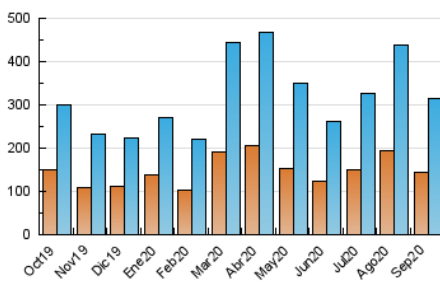

4.3 Por meses

N. únicos / Visitas (x 1000)