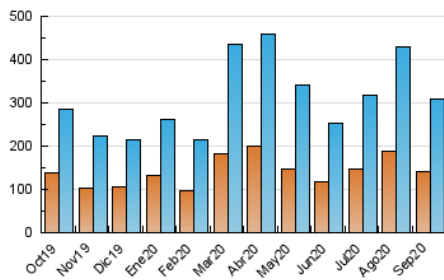

4.3 Por meses

N. únicos / Visitas (x 1000)