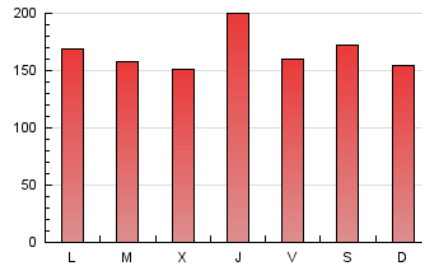

arabalears

1. Cifras totales y promedios (Nacional e Internacional)

MES - AÑO	NAVEGADORES UNICOS	VISITAS	PAGINAS
Septiembre - 2020	144.243	316.172	497.187
PROMEDIO DIARIO	8.445	10.539	16.573
PROMEDIO LUNES-VIERNES	8.431	10.600	16.649
PROMEDIO SABADO-DOMINGO	8.482	10.371	16.364
PAGINAS / VISITAS	1,57		
DURACION MEDIA VISITAS	0:02:09		
DURACION MEDIA PAGINAS	0:03:39		

2. Secciones (Nacional e Internacional)

	PAGINAS	%
HOME	96.350	19.38 %
RESTO	400.837	80.62 %

3. Por día del mes (Nacional e Internacional)

Día	N. únicos	Visitas	Páginas	Día	N. únicos	Visitas	Páginas	Día	N. únicos	Visitas	Páginas
1	7.215	9.256	14.848	11	6.274	8.301	13.546	21	6.547	8.509	14.297
2	9.725	12.012	17.849	12	6.955	8.765	14.385	22	5.948	7.822	13.286
3	23.929	27.464	36.405	13	6.285	7.920	12.936	23	6.388	8.336	13.538
4	11.854	14.279	21.599	14	8.190	10.364	15.993	24	7.197	9.334	15.191
5	12.014	14.263	21.528	15	12.189	14.431	21.396	25	7.760	9.682	16.226
6	11.593	14.189	21.229	16	6.913	9.115	15.042	26	8.830	10.648	17.736
7	12.250	15.408	23.771	17	6.333	8.389	13.809	27	6.875	8.417	13.503
8	8.390	10.811	16.926	18	5.739	7.520	12.837	28	6.748	8.592	13.547
9	8.242	10.439	17.118	19	7.825	9.605	15.332	29	5.900	7.584	12.562
10	6.656	8.667	14.414	20	7.475	9.162	14.259	30	5.101	6.888	12.079

4. Gráficas (Nacional e Internacional)

4.1 Por día de la semana (promedio)

N. únicos / Visitas (x 100)

Páginas (x 100)

4.2 Por franja horaria (promedio)

Visitas (x 1000)

Páginas (x 1000)

4.3 Por meses