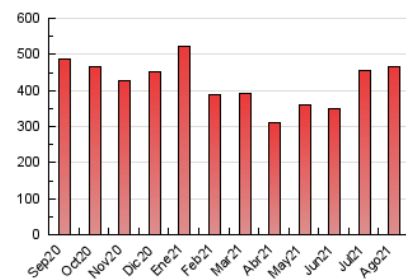

Páginas (x 1000)