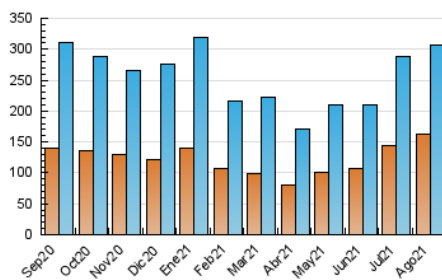

4.3 Por meses

N. únicos / Visitas (x 1000)