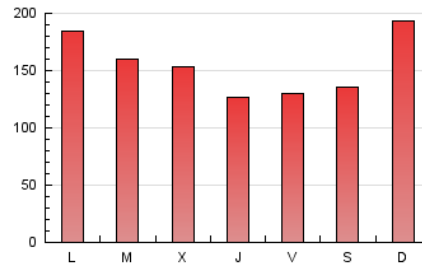

arabalears

1. Cifras totales y promedios (Nacional e Internacional)

MES - AÑO	NAVEGADORES UNICOS	VISITAS	PAGINAS
Agosto - 2021	177.059	324.457	487.167
PROMEDIO DIARIO	9.257	10.466	15.715
PROMEDIO LUNES-VIERNES	9.003	10.170	15.291
PROMEDIO SABADO-DOMINGO	9.880	11.191	16.751
PAGINAS / VISITAS	1,50		
DURACION MEDIA VISITAS	0:01:18		
DURACION MEDIA PAGINAS	0:02:35		

2. Secciones (Nacional e Internacional)

	PAGINAS	%
HOME	93.074	19.11 %
RESTO	394.093	80.89 %

3. Por día del mes (Nacional e Internacional)

Día	N. únicos	Visitas	Páginas	Día	N. únicos	Visitas	Páginas	Día	N. únicos	Visitas	Páginas
1	8.791	10.182	15.431	11	5.285	6.254	10.188	21	7.833	8.938	14.088
2	9.280	10.549	16.120	12	5.972	6.960	11.429	22	16.538	18.391	25.439
3	7.971	8.972	13.733	13	6.070	7.097	12.004	23	12.919	14.759	21.132
4	5.265	6.076	9.870	14	6.544	7.623	12.258	24	16.577	17.994	24.230
5	4.990	6.027	10.516	15	13.311	14.748	20.163	25	20.992	22.504	29.400
6	7.755	8.938	14.274	16	11.956	13.468	18.979	26	9.552	10.676	15.857
7	5.569	6.426	10.524	17	9.255	10.437	15.385	27	6.256	7.240	11.886
8	9.654	10.678	16.479	18	6.590	7.545	12.017	28	9.896	11.382	17.207
9	7.787	8.874	13.820	19	6.981	8.101	13.046	29	10.783	12.351	19.170
10	6.351	7.311	11.916	20	7.869	8.955	13.673	30	13.534	15.027	22.079
								31	8.856	9.974	14.854

4. Gráficas (Nacional e Internacional)

4.1 Por día de la semana (promedio)

N. únicos / Visitas (x 100)

Páginas (x 100)

4.2 Por franja horaria (promedio)

Visitas (x 1000)

Páginas (x 1000)

4.3 Por meses