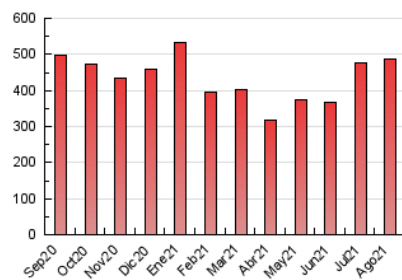

Páginas (x 1000)