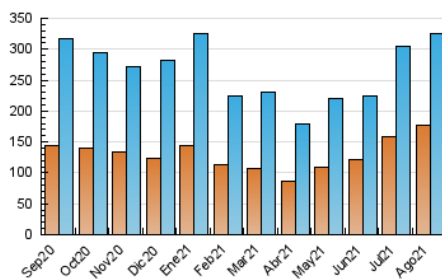

4.3 Por meses

N. únicos / Visitas (x 1000)