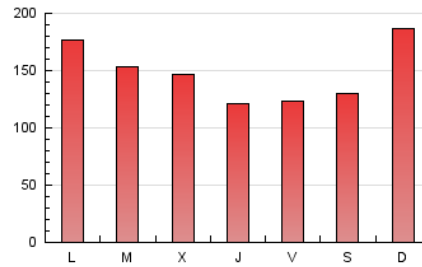

1. Cifras totales y promedios (Nacional)

MES - AÑO	NAVEGADORES UNICOS	VISITAS	PAGINAS
Agosto - 2021	162.045	306.845	466.673
PROMEDIO DIARIO	8.712	9.898	15.054
PROMEDIO LUNES-VIERNES	8.455	9.600	14.628
PROMEDIO SABADO-DOMINGO	9.341	10.628	16.095
PAGINAS / VISITAS	1,52		
DURACION MEDIA VISITAS	0:01:21		
DURACION MEDIA PAGINAS	0:02:35		

2. Secciones (Nacional)

	PAGINAS	%
HOME	91.217	19.55 %
RESTO	375.456	80.45 %

3. Por día del mes (Nacional)

Día	N. únicos	Visitas	Páginas	Día	N. únicos	Visitas	Páginas	Día	N. únicos	Visitas	Páginas
1	8.283	9.650	14.796	11	4.855	5.805	9.676	21	7.296	8.383	13.462
2	8.685	9.940	15.435	12	5.530	6.492	10.866	22	15.872	17.693	24.644
3	7.500	8.474	13.146	13	5.581	6.593	11.410	23	12.251	14.062	20.286
4	4.823	5.611	9.350	14	6.045	7.108	11.660	24	15.849	17.240	23.381
5	4.544	5.564	9.986	15	12.709	14.114	19.408	25	20.147	21.623	28.422
6	7.202	8.358	13.589	16	11.322	12.806	18.207	26	8.970	10.074	15.169
7	5.125	5.967	10.025	17	8.669	9.830	14.700	27	5.783	6.744	11.316
8	9.129	10.132	15.845	18	6.049	6.984	11.339	28	9.406	10.878	16.652
9	7.233	8.295	13.102	19	6.504	7.603	12.441	29	10.200	11.729	18.366
10	5.842	6.791	11.283	20	7.337	8.394	13.033	30	13.017	14.499	21.461
								31	8.315	9.409	14.217

4. Gráficas (Nacional)

4.1 Por día de la semana (promedio)

N. únicos / Visitas (x 100)

Páginas (x 100)

4.2 Por franja horaria (promedio)

Visitas (x 1000)

Páginas (x 1000)

4.3 Por meses