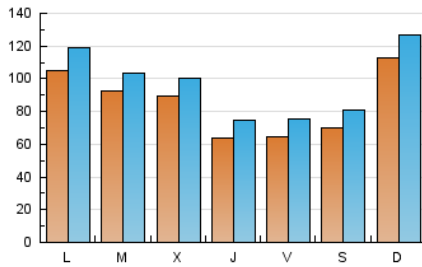

1. Cifras totales y promedios (Nacional)

MES - AÑO	NAVEGADORES UNICOS	VISITAS	PAGINAS
Agosto - 2021	162.045	306.845	466.673
PROMEDIO DIARIO	8.712	9.898	15.054
PROMEDIO LUNES-VIERNES	8.455	9.600	14.628
PROMEDIO SABADO-DOMINGO	9.341	10.628	16.095
PAGINAS / VISITAS	1,52		
DURACION MEDIA VISITAS	0:01:21		
DURACION MEDIA PAGINAS	0:02:35		

2. Secciones (Nacional)

	PAGINAS	%
HOME	91.217	19.55 %
RESTO	375.456	80.45 %

3. Por día del mes (Nacional)

Día	N. únicos	Visitas	Páginas	Día	N. únicos	Visitas	Páginas	Día	N. únicos	Visitas	Páginas
1	8.283	9.650	14.796	11	4.855	5.805	9.676	21	7.296	8.383	13.462
2	8.685	9.940	15.435	12	5.530	6.492	10.866	22	15.872	17.693	24.644
3	7.500	8.474	13.146	13	5.581	6.593	11.410	23	12.251	14.062	20.286
4	4.823	5.611	9.350	14	6.045	7.108	11.660	24	15.849	17.240	23.381
5	4.544	5.564	9.986	15	12.709	14.114	19.408	25	20.147	21.623	28.422
6	7.202	8.358	13.589	16	11.322	12.806	18.207	26	8.970	10.074	15.169
7	5.125	5.967	10.025	17	8.669	9.830	14.700	27	5.783	6.744	11.316
8	9.129	10.132	15.845	18	6.049	6.984	11.339	28	9.406	10.878	16.652
9	7.233	8.295	13.102	19	6.504	7.603	12.441	29	10.200	11.729	18.366
10	5.842	6.791	11.283	20	7.337	8.394	13.033	30	13.017	14.499	21.461
								31	8.315	9.409	14.217

4. Gráficas (Nacional)

4.1 Por día de la semana (promedio)

N. únicos / Visitas (x 100)

Páginas (x 100)

4.2 Por franja horaria (promedio)

Visitas (x 1000)

Páginas (x 1000)

4.3 Por meses