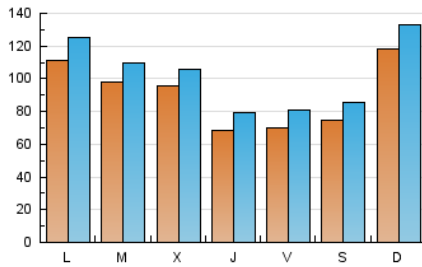

arabalears

1. Cifras totales y promedios (Nacional e Internacional)

MES - AÑO	NAVEGADORES UNICOS	VISITAS	PAGINAS
Agosto - 2021	177.059	324.457	487.167
PROMEDIO DIARIO	9.257	10.466	15.715
PROMEDIO LUNES-VIERNES	9.003	10.170	15.291
PROMEDIO SABADO-DOMINGO	9.880	11.191	16.751
PAGINAS / VISITAS	1,50		
DURACION MEDIA VISITAS	0:01:18		
DURACION MEDIA PAGINAS	0:02:35		

2. Secciones (Nacional e Internacional)

	PAGINAS	%
HOME	93.074	19.11 %
RESTO	394.093	80.89 %

3. Por día del mes (Nacional e Internacional)

Día	N. únicos	Visitas	Páginas	Día	N. únicos	Visitas	Páginas	Día	N. únicos	Visitas	Páginas
1	8.791	10.182	15.431	11	5.285	6.254	10.188	21	7.833	8.938	14.088
2	9.280	10.549	16.120	12	5.972	6.960	11.429	22	16.538	18.391	25.439
3	7.971	8.972	13.733	13	6.070	7.097	12.004	23	12.919	14.759	21.132
4	5.265	6.076	9.870	14	6.544	7.623	12.258	24	16.577	17.994	24.230
5	4.990	6.027	10.516	15	13.311	14.748	20.163	25	20.992	22.504	29.400
6	7.755	8.938	14.274	16	11.956	13.468	18.979	26	9.552	10.676	15.857
7	5.569	6.426	10.524	17	9.255	10.437	15.385	27	6.256	7.240	11.886
8	9.654	10.678	16.479	18	6.590	7.545	12.017	28	9.896	11.382	17.207
9	7.787	8.874	13.820	19	6.981	8.101	13.046	29	10.783	12.351	19.170
10	6.351	7.311	11.916	20	7.869	8.955	13.673	30	13.534	15.027	22.079
								31	8.856	9.974	14.854

4. Gráficas (Nacional e Internacional)

4.1 Por día de la semana (promedio)

N. únicos / Visitas (x 100)

Páginas (x 100)

4.2 Por franja horaria (promedio)

Visitas (x 1000)

Páginas (x 1000)

4.3 Por meses