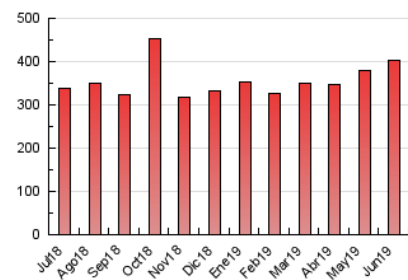

Pàgines (x 1000)