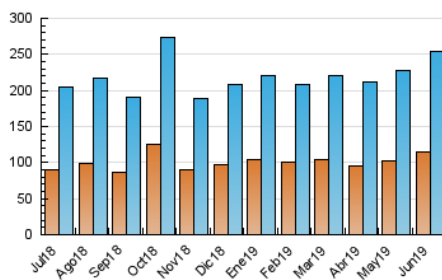

4.3 Per mesos

N. únics / Visites (x 1000)