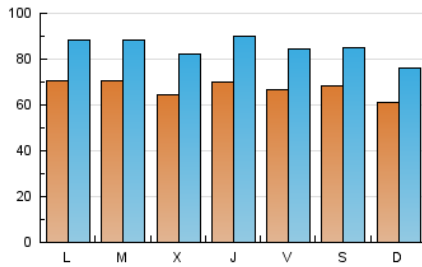

4. Gràfiques (Nacional i Internacional)

4.1 Per dia de la setmana (promig)

N. únics / Visites (x 100)