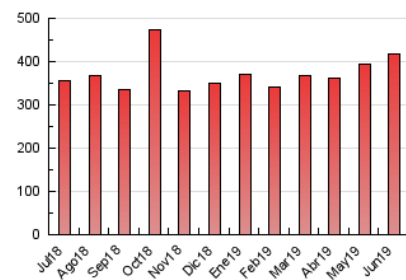

Pàgines (x 1000)