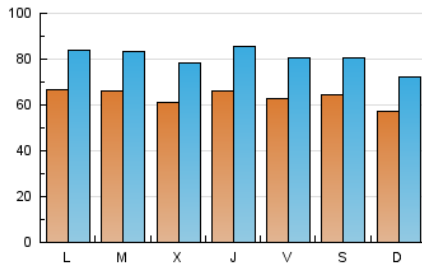

4. Gràfiques (Nacional)

4.1 Per dia de la setmana (promig)

N. únics / Visites (x 100)