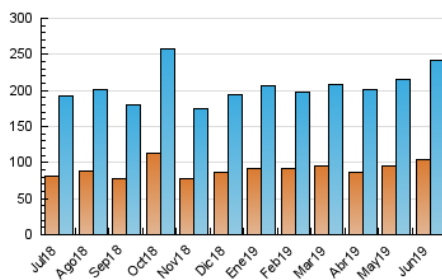

4.3 Per mesos

N. únics / Visites (x 1000)