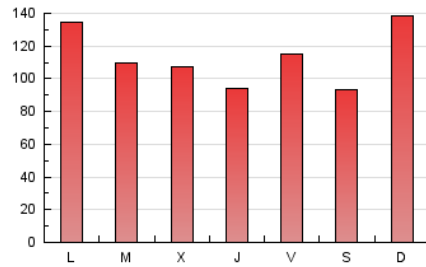

1. Cifras totales y promedios (Nacional)

MES - AÑO	NAVEGADORES UNICOS	VISITAS	PAGINAS
Mayo - 2022	134.685	232.897	355.137
PROMEDIO DIARIO	6.753	7.513	11.456
PROMEDIO LUNES-VIERNES	6.580	7.336	11.295
PROMEDIO SABADO-DOMINGO	7.177	7.944	11.849
PAGINAS / VISITAS	1,52		
DURACION MEDIA VISITAS	0:01:22		
DURACION MEDIA PAGINAS	0:02:27		

2. Secciones (Nacional)

	PAGINAS	%
HOME	68.545	19.30 %
RESTO	286.592	80.70 %

3. Por día del mes (Nacional)

Día	N. únicos	Visitas	Páginas	Día	N. únicos	Visitas	Páginas	Día	N. únicos	Visitas	Páginas
1	7.658	8.546	11.987	11	3.389	3.973	7.360	21	6.317	6.935	10.560
2	9.009	9.966	14.414	12	6.640	7.308	11.289	22	17.509	18.795	25.144
3	10.938	11.905	16.718	13	11.128	11.954	16.153	23	12.449	13.469	18.821
4	12.557	13.536	18.622	14	6.117	6.700	9.996	24	6.699	7.465	11.393
5	6.790	7.552	11.655	15	6.471	7.264	10.719	25	4.263	4.985	8.943
6	4.030	4.664	8.166	16	8.576	9.459	13.792	26	3.548	4.200	7.653
7	3.964	4.664	8.598	17	5.441	6.126	9.996	27	5.031	5.751	9.731
8	6.258	6.906	10.801	18	4.020	4.632	7.913	28	4.305	4.927	8.275
9	4.836	5.528	9.215	19	3.322	3.951	6.964	29	5.993	6.761	10.565
10	4.641	5.336	8.820	20	7.803	8.460	11.992	30	5.711	6.577	10.996
								31	3.932	4.602	7.886

4. Gráficas (Nacional)

4.1 Por día de la semana (promedio)

N. únicos / Visitas (x 100)

Páginas (x 100)

4.2 Por franja horaria (promedio)

Visitas_ (x 1000)

Páginas (x 1000)

4.3 Por meses