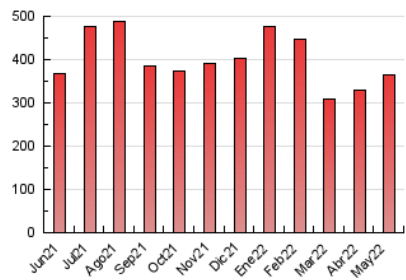

Páginas (x 1000)