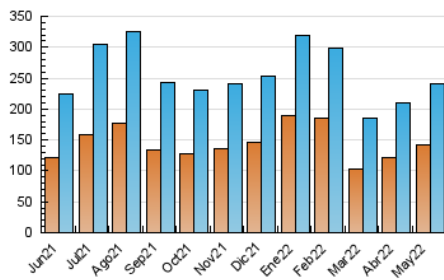

4.3 Por meses

N. únicos / Visitas (x 1000)