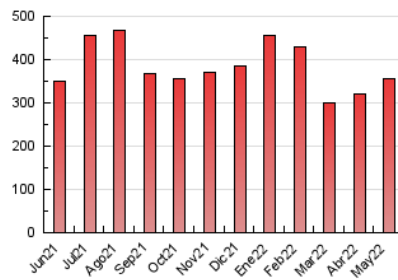

1. Cifras totales y promedios (Nacional)

MES - AÑO	NAVEGADORES UNICOS	VISITAS	PAGINAS
Mayo - 2022	134.685	232.897	355.137
PROMEDIO DIARIO	6.753	7.513	11.456
PROMEDIO LUNES-VIERNES	6.580	7.336	11.295
PROMEDIO SABADO-DOMINGO	7.177	7.944	11.849
PAGINAS / VISITAS	1,52		
DURACION MEDIA VISITAS	0:01:22		
DURACION MEDIA PAGINAS	0:02:27		

2. Secciones (Nacional)

	PAGINAS	%
HOME	68.545	19.30 %
RESTO	286.592	80.70 %

3. Por día del mes (Nacional)

Día	N. únicos	Visitas	Páginas	Día	N. únicos	Visitas	Páginas	Día	N. únicos	Visitas	Páginas
1	7.658	8.546	11.987	11	3.389	3.973	7.360	21	6.317	6.935	10.560
2	9.009	9.966	14.414	12	6.640	7.308	11.289	22	17.509	18.795	25.144
3	10.938	11.905	16.718	13	11.128	11.954	16.153	23	12.449	13.469	18.821
4	12.557	13.536	18.622	14	6.117	6.700	9.996	24	6.699	7.465	11.393
5	6.790	7.552	11.655	15	6.471	7.264	10.719	25	4.263	4.985	8.943
6	4.030	4.664	8.166	16	8.576	9.459	13.792	26	3.548	4.200	7.653
7	3.964	4.664	8.598	17	5.441	6.126	9.996	27	5.031	5.751	9.731
8	6.258	6.906	10.801	18	4.020	4.632	7.913	28	4.305	4.927	8.275
9	4.836	5.528	9.215	19	3.322	3.951	6.964	29	5.993	6.761	10.565
10	4.641	5.336	8.820	20	7.803	8.460	11.992	30	5.711	6.577	10.996
								31	3.932	4.602	7.886

4. Gráficas (Nacional)

4.1 Por día de la semana (promedio)

N. únicos / Visitas (x 100)

Páginas (x 100)

4.2 Por franja horaria (promedio)

Visitas_ (x 1000)

Páginas (x 1000)

4.3 Por meses

N. únicos / Visitas (x 1000)

Páginas (x 1000)

5. Observaciones

Este Medio Electrónico de Comunicación ha sido medido por la herramienta Google Analytics de Google

6. Definiciones básicas (Para más información ver Normas Técnicas para el Control de los Medios Electrónicos de Comunicación)