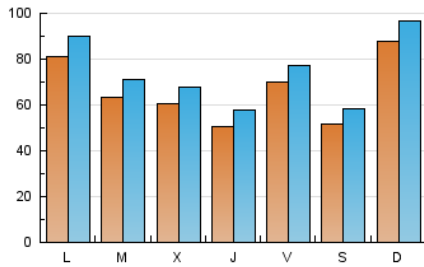

1. Cifras totales y promedios (Nacional)

MES - AÑO	NAVEGADORES UNICOS	VISITAS	PAGINAS
Mayo - 2022	134.685	232.897	355.137
PROMEDIO DIARIO	6.753	7.513	11.456
PROMEDIO LUNES-VIERNES	6.580	7.336	11.295
PROMEDIO SABADO-DOMINGO	7.177	7.944	11.849
PAGINAS / VISITAS	1,52		
DURACION MEDIA VISITAS	0:01:22		
DURACION MEDIA PAGINAS	0:02:27		

2. Secciones (Nacional)

	PAGINAS	%
HOME	68.545	19.30 %
RESTO	286.592	80.70 %

3. Por día del mes (Nacional)

Día	N. únicos	Visitas	Páginas	Día	N. únicos	Visitas	Páginas	Día	N. únicos	Visitas	Páginas
1	7.658	8.546	11.987	11	3.389	3.973	7.360	21	6.317	6.935	10.560
2	9.009	9.966	14.414	12	6.640	7.308	11.289	22	17.509	18.795	25.144
3	10.938	11.905	16.718	13	11.128	11.954	16.153	23	12.449	13.469	18.821
4	12.557	13.536	18.622	14	6.117	6.700	9.996	24	6.699	7.465	11.393
5	6.790	7.552	11.655	15	6.471	7.264	10.719	25	4.263	4.985	8.943
6	4.030	4.664	8.166	16	8.576	9.459	13.792	26	3.548	4.200	7.653
7	3.964	4.664	8.598	17	5.441	6.126	9.996	27	5.031	5.751	9.731
8	6.258	6.906	10.801	18	4.020	4.632	7.913	28	4.305	4.927	8.275
9	4.836	5.528	9.215	19	3.322	3.951	6.964	29	5.993	6.761	10.565
10	4.641	5.336	8.820	20	7.803	8.460	11.992	30	5.711	6.577	10.996
								31	3.932	4.602	7.886

4. Gráficas (Nacional)

4.1 Por día de la semana (promedio)

N. únicos / Visitas (x 100)

Páginas (x 100)

4.2 Por franja horaria (promedio)

Visitas_ (x 1000)

Páginas (x 1000)

4.3 Por meses