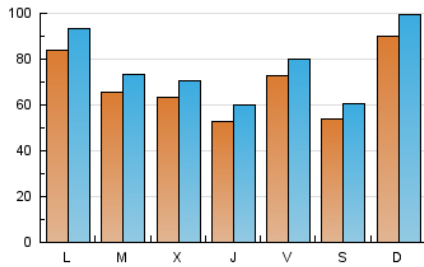

arabalears

1. Cifras totales y promedios (Nacional e Internacional)

MES - AÑO	NAVEGADORES UNICOS	VISITAS	PAGINAS
Mayo - 2022	141.289	241.211	364.012
PROMEDIO DIARIO	7.006	7.781	11.742
PROMEDIO LUNES-VIERNES	6.839	7.610	11.581
PROMEDIO SABADO-DOMINGO	7.415	8.199	12.136
PAGINAS / VISITAS	1,51		
DURACION MEDIA VISITAS	0:01:20		
DURACION MEDIA PAGINAS	0:02:27		

2. Secciones (Nacional e Internacional)

	PAGINAS	%
HOME	69.640	19.13 %
RESTO	294.372	80.87 %

3. Por día del mes (Nacional e Internacional)

Día	N. únicos	Visitas	Páginas	Día	N. únicos	Visitas	Páginas	Día	N. únicos	Visitas	Páginas
1	7.859	8.765	12.269	11	3.580	4.183	7.571	21	6.530	7.158	10.821
2	9.276	10.240	14.687	12	6.914	7.596	11.538	22	17.844	19.160	25.569
3	11.177	12.157	17.014	13	11.468	12.312	16.555	23	12.825	13.879	19.278
4	12.851	13.852	18.977	14	6.400	7.006	10.314	24	6.974	7.750	11.713
5	7.004	7.778	11.955	15	6.683	7.494	10.982	25	4.527	5.264	9.232
6	4.272	4.920	8.432	16	8.863	9.766	14.091	26	3.777	4.436	7.883
7	4.127	4.840	8.797	17	5.700	6.399	10.255	27	5.301	6.033	9.998
8	6.431	7.089	11.028	18	4.264	4.887	8.165	28	4.554	5.192	8.533
9	5.064	5.770	9.478	19	3.520	4.161	7.182	29	6.310	7.089	10.910
10	4.850	5.558	9.042	20	8.065	8.730	12.279	30	6.028	6.909	11.344
								31	4.152	4.838	8.120

4. Gráficas (Nacional e Internacional)

4.1 Por día de la semana (promedio)

N. únicos / Visitas (x 100)

Páginas (x 100)

4.2 Por franja horaria (promedio)

Visitas_ (x 1000)

Páginas (x 1000)

4.3 Por meses