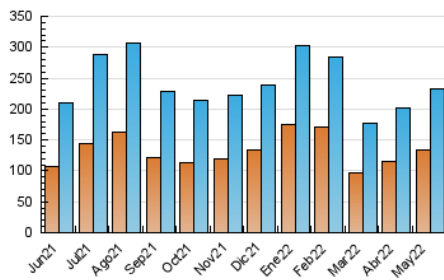

4.3 Por meses

N. únicos / Visitas (x 1000)