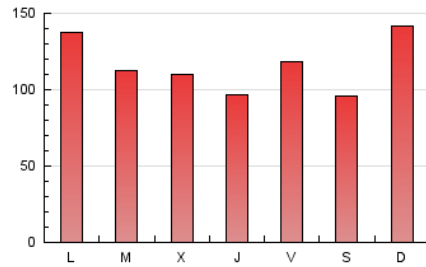

arabalears

1. Cifras totales y promedios (Nacional e Internacional)

MES - AÑO	NAVEGADORES UNICOS	VISITAS	PAGINAS
Mayo - 2022	141.289	241.211	364.012
PROMEDIO DIARIO	7.006	7.781	11.742
PROMEDIO LUNES-VIERNES	6.839	7.610	11.581
PROMEDIO SABADO-DOMINGO	7.415	8.199	12.136
PAGINAS / VISITAS	1,51		
DURACION MEDIA VISITAS	0:01:20		
DURACION MEDIA PAGINAS	0:02:27		

2. Secciones (Nacional e Internacional)

	PAGINAS	%
HOME	69.640	19.13 %
RESTO	294.372	80.87 %

3. Por día del mes (Nacional e Internacional)

Día	N. únicos	Visitas	Páginas	Día	N. únicos	Visitas	Páginas	Día	N. únicos	Visitas	Páginas
1	7.859	8.765	12.269	11	3.580	4.183	7.571	21	6.530	7.158	10.821
2	9.276	10.240	14.687	12	6.914	7.596	11.538	22	17.844	19.160	25.569
3	11.177	12.157	17.014	13	11.468	12.312	16.555	23	12.825	13.879	19.278
4	12.851	13.852	18.977	14	6.400	7.006	10.314	24	6.974	7.750	11.713
5	7.004	7.778	11.955	15	6.683	7.494	10.982	25	4.527	5.264	9.232
6	4.272	4.920	8.432	16	8.863	9.766	14.091	26	3.777	4.436	7.883
7	4.127	4.840	8.797	17	5.700	6.399	10.255	27	5.301	6.033	9.998
8	6.431	7.089	11.028	18	4.264	4.887	8.165	28	4.554	5.192	8.533
9	5.064	5.770	9.478	19	3.520	4.161	7.182	29	6.310	7.089	10.910
10	4.850	5.558	9.042	20	8.065	8.730	12.279	30	6.028	6.909	11.344
								31	4.152	4.838	8.120

4. Gráficas (Nacional e Internacional)

4.1 Por día de la semana (promedio)

N. únicos / Visitas (x 100)

Páginas (x 100)

4.2 Por franja horaria (promedio)

Visitas_ (x 1000)

Páginas (x 1000)

4.3 Por meses