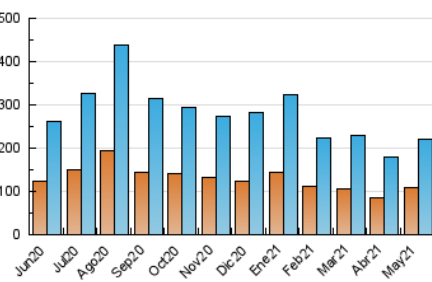

4.3 Por meses

N. únicos / Visitas (x 1000)