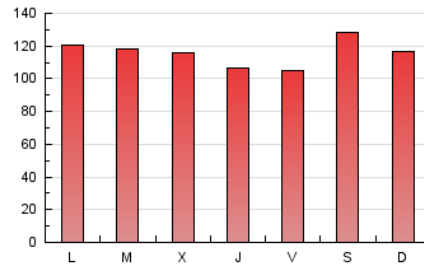

1. Cifras totales y promedios (Nacional)

MES - AÑO	NAVEGADORES UNICOS	VISITAS	PAGINAS
Mayo - 2021	101.014	210.275	360.953
PROMEDIO DIARIO	5.734	6.783	11.644
PROMEDIO LUNES-VIERNES	5.467	6.529	11.364
PROMEDIO SABADO-DOMINGO	6.294	7.316	12.232
PAGINAS / VISITAS	1,72		
DURACION MEDIA VISITAS	0:01:42		
DURACION MEDIA PAGINAS	0:02:22		

2. Secciones (Nacional)

	PAGINAS	%
HOME	99.819	27.65 %
RESTO	261.134	72.35 %

3. Por día del mes (Nacional)

Día	N. únicos	Visitas	Páginas	Día	N. únicos	Visitas	Páginas	Día	N. únicos	Visitas	Páginas
1	5.358	6.397	11.563	11	5.009	5.946	10.178	21	5.837	6.718	11.362
2	5.152	6.069	10.123	12	4.094	4.965	8.786	22	7.508	8.590	13.698
3	5.612	6.612	11.094	13	4.295	5.189	9.156	23	7.382	8.584	13.397
4	4.988	6.014	10.517	14	4.034	4.854	8.923	24	7.588	8.758	13.954
5	4.650	5.651	10.561	15	9.228	10.530	17.343	25	7.936	9.202	14.931
6	4.744	5.760	10.855	16	7.331	8.429	13.368	26	6.542	7.682	13.187
7	4.411	5.491	10.678	17	6.910	8.364	13.825	27	5.182	6.154	10.867
8	5.845	6.738	11.704	18	5.730	6.873	11.623	28	5.162	6.306	11.147
9	5.383	6.330	11.205	19	6.377	7.640	13.708	29	4.271	5.108	9.709
10	4.877	5.947	10.425	20	5.597	6.692	11.832	30	5.485	6.382	10.206
								31	5.241	6.300	11.028

4. Gráficas (Nacional)

4.1 Por día de la semana (promedio)

N. únicos / Visitas (x 100)

Páginas (x 100)

4.2 Por franja horaria (promedio)

Visitas (x 1000)

Páginas (x 1000)

4.3 Por meses