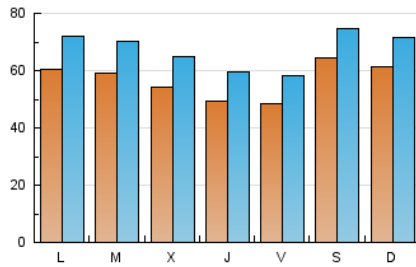

1. Cifras totales y promedios (Nacional)

MES - AÑO	NAVEGADORES UNICOS	VISITAS	PAGINAS
Mayo - 2021	101.014	210.275	360.953
PROMEDIO DIARIO	5.734	6.783	11.644
PROMEDIO LUNES-VIERNES	5.467	6.529	11.364
PROMEDIO SABADO-DOMINGO	6.294	7.316	12.232
PAGINAS / VISITAS	1,72		
DURACION MEDIA VISITAS	0:01:42		
DURACION MEDIA PAGINAS	0:02:22		

2. Secciones (Nacional)

	PAGINAS	%
HOME	99.819	27.65 %
RESTO	261.134	72.35 %

3. Por día del mes (Nacional)

Día	N. únicos	Visitas	Páginas	Día	N. únicos	Visitas	Páginas	Día	N. únicos	Visitas	Páginas
1	5.358	6.397	11.563	11	5.009	5.946	10.178	21	5.837	6.718	11.362
2	5.152	6.069	10.123	12	4.094	4.965	8.786	22	7.508	8.590	13.698
3	5.612	6.612	11.094	13	4.295	5.189	9.156	23	7.382	8.584	13.397
4	4.988	6.014	10.517	14	4.034	4.854	8.923	24	7.588	8.758	13.954
5	4.650	5.651	10.561	15	9.228	10.530	17.343	25	7.936	9.202	14.931
6	4.744	5.760	10.855	16	7.331	8.429	13.368	26	6.542	7.682	13.187
7	4.411	5.491	10.678	17	6.910	8.364	13.825	27	5.182	6.154	10.867
8	5.845	6.738	11.704	18	5.730	6.873	11.623	28	5.162	6.306	11.147
9	5.383	6.330	11.205	19	6.377	7.640	13.708	29	4.271	5.108	9.709
10	4.877	5.947	10.425	20	5.597	6.692	11.832	30	5.485	6.382	10.206
								31	5.241	6.300	11.028

4. Gráficas (Nacional)

4.1 Por día de la semana (promedio)

N. únicos / Visitas (x 100)

Páginas (x 100)

4.2 Por franja horaria (promedio)

Visitas (x 1000)

Páginas (x 1000)

4.3 Por meses