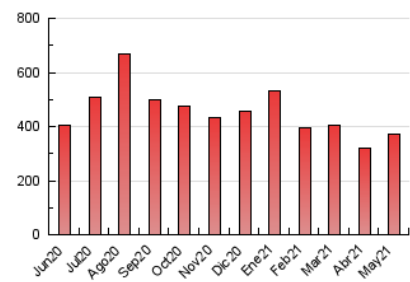

Páginas (x 1000)