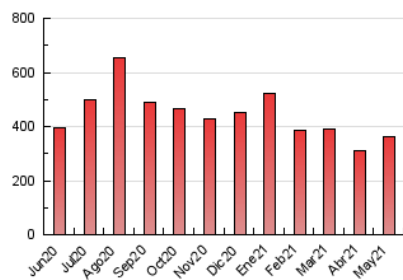

1. Cifras totales y promedios (Nacional)

MES - AÑO	NAVEGADORES UNICOS	VISITAS	PAGINAS
Mayo - 2021	101.014	210.275	360.953
PROMEDIO DIARIO	5.734	6.783	11.644
PROMEDIO LUNES-VIERNES	5.467	6.529	11.364
PROMEDIO SABADO-DOMINGO	6.294	7.316	12.232
PAGINAS / VISITAS	1,72		
DURACION MEDIA VISITAS	0:01:42		
DURACION MEDIA PAGINAS	0:02:22		

2. Secciones (Nacional)

	PAGINAS	%
HOME	99.819	27.65 %
RESTO	261.134	72.35 %

3. Por día del mes (Nacional)

Día	N. únicos	Visitas	Páginas	Día	N. únicos	Visitas	Páginas	Día	N. únicos	Visitas	Páginas
1	5.358	6.397	11.563	11	5.009	5.946	10.178	21	5.837	6.718	11.362
2	5.152	6.069	10.123	12	4.094	4.965	8.786	22	7.508	8.590	13.698
3	5.612	6.612	11.094	13	4.295	5.189	9.156	23	7.382	8.584	13.397
4	4.988	6.014	10.517	14	4.034	4.854	8.923	24	7.588	8.758	13.954
5	4.650	5.651	10.561	15	9.228	10.530	17.343	25	7.936	9.202	14.931
6	4.744	5.760	10.855	16	7.331	8.429	13.368	26	6.542	7.682	13.187
7	4.411	5.491	10.678	17	6.910	8.364	13.825	27	5.182	6.154	10.867
8	5.845	6.738	11.704	18	5.730	6.873	11.623	28	5.162	6.306	11.147
9	5.383	6.330	11.205	19	6.377	7.640	13.708	29	4.271	5.108	9.709
10	4.877	5.947	10.425	20	5.597	6.692	11.832	30	5.485	6.382	10.206
								31	5.241	6.300	11.028

4. Gráficas (Nacional)

4.1 Por día de la semana (promedio)

N. únicos / Visitas (x 100)

Páginas (x 100)

4.2 Por franja horaria (promedio)

Visitas (x 1000)

Páginas (x 1000)

4.3 Por meses

N. únicos / Visitas (x 1000)

Páginas (x 1000)

5. Observaciones

Este Medio Electrónico de Comunicación ha sido medido por la herramienta Google Analytics de Google

6. Definiciones básicas (Para más información ver Normas Técnicas para el Control de los Medios Electrónicos de Comunicación)