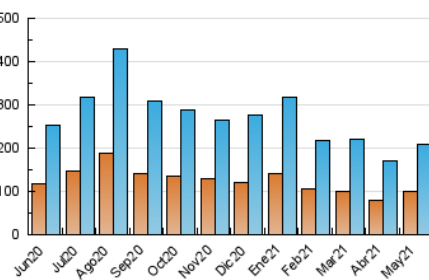

4.3 Por meses

N. únicos / Visitas (x 1000)