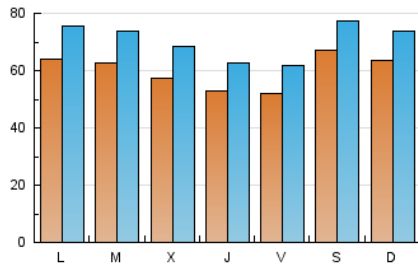

1. Cifras totales y promedios (Nacional e Internacional)

MES - AÑO	NAVEGADORES UNICOS	VISITAS	PAGINAS
Mayo - 2021	109.615	220.344	373.030
PROMEDIO DIARIO	6.042	7.108	12.033
PROMEDIO LUNES-VIERNES	5.807	6.887	11.791
PROMEDIO SABADO-DOMINGO	6.536	7.572	12.543
PAGINAS / VISITAS	1,69		
DURACION MEDIA VISITAS	0:01:38		
DURACION MEDIA PAGINAS	0:02:21		

2. Secciones (Nacional e Internacional)

	PAGINAS	%
HOME	101.294	27.15 %
RESTO	271.736	72.85 %

3. Por día del mes (Nacional e Internacional)

Día	N. únicos	Visitas	Páginas	Día	N. únicos	Visitas	Páginas	Día	N. únicos	Visitas	Páginas
1	5.612	6.663	11.897	11	5.313	6.265	10.553	21	6.238	7.140	11.850
2	5.370	6.300	10.408	12	4.361	5.239	9.103	22	7.776	8.881	14.063
3	5.898	6.913	11.452	13	4.541	5.454	9.471	23	7.603	8.818	13.684
4	5.237	6.281	10.825	14	4.308	5.139	9.267	24	8.071	9.258	14.569
5	4.971	5.983	10.950	15	9.479	10.791	17.659	25	8.499	9.786	15.595
6	5.055	6.086	11.220	16	7.533	8.645	13.655	26	6.957	8.119	13.698
7	4.711	5.808	11.105	17	7.298	8.776	14.328	27	5.562	6.552	11.315
8	6.114	7.018	12.063	18	6.053	7.213	12.064	28	5.531	6.694	11.569
9	5.602	6.567	11.445	19	6.721	8.005	14.164	29	4.535	5.394	10.024
10	5.171	6.257	10.808	20	5.925	7.047	12.287	30	5.734	6.642	10.531
								31	5.535	6.610	11.408

4. Gráficas (Nacional e Internacional)

4.1 Por día de la semana (promedio)

N. únicos / Visitas (x 100)

Páginas (x 100)

4.2 Por franja horaria (promedio)

Visitas (x 1000)

Páginas (x 1000)

4.3 Por meses