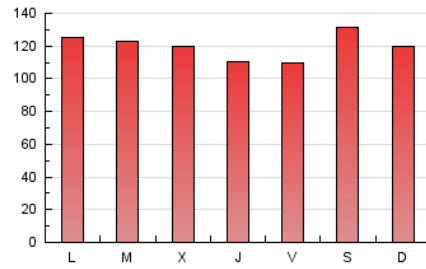

1. Cifras totales y promedios (Nacional e Internacional)

MES - AÑO	NAVEGADORES UNICOS	VISITAS	PAGINAS
Mayo - 2021	109.615	220.344	373.030
PROMEDIO DIARIO	6.042	7.108	12.033
PROMEDIO LUNES-VIERNES	5.807	6.887	11.791
PROMEDIO SABADO-DOMINGO	6.536	7.572	12.543
PAGINAS / VISITAS	1,69		
DURACION MEDIA VISITAS	0:01:38		
DURACION MEDIA PAGINAS	0:02:21		

2. Secciones (Nacional e Internacional)

	PAGINAS	%
HOME	101.294	27.15 %
RESTO	271.736	72.85 %

3. Por día del mes (Nacional e Internacional)

Día	N. únicos	Visitas	Páginas	Día	N. únicos	Visitas	Páginas	Día	N. únicos	Visitas	Páginas
1	5.612	6.663	11.897	11	5.313	6.265	10.553	21	6.238	7.140	11.850
2	5.370	6.300	10.408	12	4.361	5.239	9.103	22	7.776	8.881	14.063
3	5.898	6.913	11.452	13	4.541	5.454	9.471	23	7.603	8.818	13.684
4	5.237	6.281	10.825	14	4.308	5.139	9.267	24	8.071	9.258	14.569
5	4.971	5.983	10.950	15	9.479	10.791	17.659	25	8.499	9.786	15.595
6	5.055	6.086	11.220	16	7.533	8.645	13.655	26	6.957	8.119	13.698
7	4.711	5.808	11.105	17	7.298	8.776	14.328	27	5.562	6.552	11.315
8	6.114	7.018	12.063	18	6.053	7.213	12.064	28	5.531	6.694	11.569
9	5.602	6.567	11.445	19	6.721	8.005	14.164	29	4.535	5.394	10.024
10	5.171	6.257	10.808	20	5.925	7.047	12.287	30	5.734	6.642	10.531
								31	5.535	6.610	11.408

4. Gráficas (Nacional e Internacional)

4.1 Por día de la semana (promedio)

N. únicos / Visitas (x 100)

Páginas (x 100)

4.2 Por franja horaria (promedio)

Visitas (x 1000)

Páginas (x 1000)

4.3 Por meses