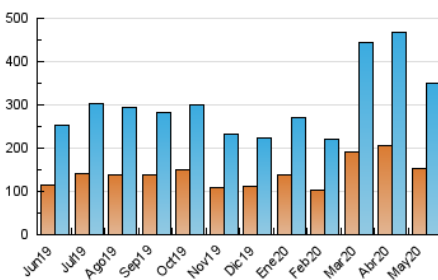

4.3 Por meses

N. únicos / Visitas (x 1000)