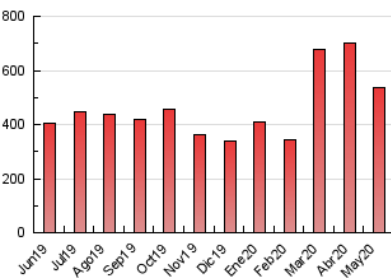

Páginas (x 1000)