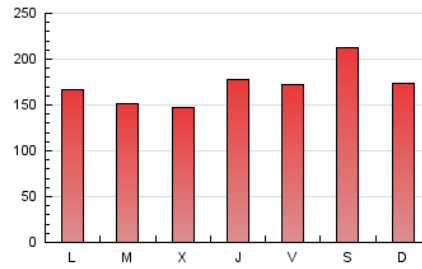

1. Cifras totales y promedios (Nacional)

MES - AÑO	NAVEGADORES UNICOS	VISITAS	PAGINAS
Mayo - 2020	148.009	341.484	536.817
PROMEDIO DIARIO	8.795	11.016	17.317
PROMEDIO LUNES-VIERNES	8.110	10.274	16.372
PROMEDIO SABADO-DOMINGO	10.235	12.573	19.302
PAGINAS / VISITAS	1,57		
DURACION MEDIA VISITAS	0:02:12		
DURACION MEDIA PAGINAS	0:03:50		

2. Secciones (Nacional)

	PAGINAS	%
HOME	97.704	18.20 %
RESTO	439.113	81.80 %

3. Por día del mes (Nacional)

Día	N. únicos	Visitas	Páginas	Día	N. únicos	Visitas	Páginas	Día	N. únicos	Visitas	Páginas
1	8.359	10.259	16.949	11	8.653	10.882	17.006	21	6.999	8.918	14.155
2	11.334	14.070	21.733	12	7.295	9.478	15.254	22	7.170	9.517	16.355
3	9.323	11.475	17.381	13	7.721	10.248	16.722	23	10.891	13.474	20.854
4	10.913	13.378	19.588	14	8.581	10.952	17.116	24	8.331	10.234	15.917
5	8.974	11.177	17.662	15	7.581	9.827	15.987	25	7.324	9.235	15.105
6	7.873	10.057	16.549	16	8.789	10.784	17.182	26	6.788	8.480	14.060
7	14.831	17.210	24.751	17	7.164	8.811	14.471	27	6.796	8.671	13.746
8	11.406	14.253	22.678	18	7.020	9.214	15.013	28	7.251	9.376	15.066
9	15.736	19.533	30.221	19	6.152	8.255	13.540	29	7.292	9.066	14.378
10	12.163	14.809	22.277	20	5.324	7.301	12.122	30	9.127	11.206	16.464
								31	9.495	11.334	16.515

4. Gráficas (Nacional)

4.1 Por día de la semana (promedio)

N. únicos / Visitas (x 100)

Páginas (x 100)

4.2 Por franja horaria (promedio)

Visitas (x 1000)

Páginas (x 1000)

4.3 Por meses