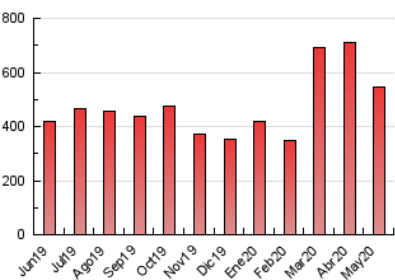

Páginas (x 1000)