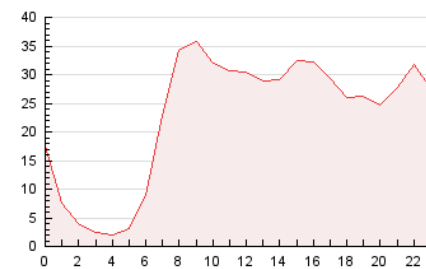

2. Secciones (Nacional e Internacional)

	PAGINAS	%
HOME	98.991	18.10 %
RESTO	448.052	81.90 %

3. Por día del mes (Nacional e Internacional)

Día	N. únicos	Visitas	Páginas	Día	N. únicos	Visitas	Páginas	Día	N. únicos	Visitas	Páginas
1	8.533	10.456	17.213	11	8.914	11.170	17.397	21	7.182	9.126	14.417
2	11.575	14.349	22.103	12	7.545	9.752	15.608	22	7.389	9.754	16.668
3	9.552	11.734	17.729	13	7.918	10.469	17.017	23	11.172	13.788	21.262
4	11.154	13.650	19.975	14	8.807	11.194	17.416	24	8.569	10.498	16.258
5	9.187	11.406	17.953	15	7.809	10.076	16.307	25	7.542	9.470	15.414
6	8.023	10.228	16.785	16	9.042	11.069	17.565	26	6.976	8.693	14.313
7	15.117	17.524	25.143	17	7.389	9.080	14.808	27	6.967	8.866	14.000
8	11.711	14.586	23.146	18	7.266	9.481	15.321	28	7.433	9.575	15.319
9	16.064	19.894	30.716	19	6.370	8.497	13.854	29	7.501	9.288	14.656
10	12.443	15.110	22.676	20	5.488	7.485	12.365	30	9.302	11.406	16.750
								31	9.733	11.616	16.889

4. Gráficas (Nacional e Internacional)

4.1 Por día de la semana (promedio)

N. únicos / Visitas (x 100)

Páginas (x 100)

4.2 Por franja horaria (promedio)

Visitas (x 1000)

Páginas (x 1000)

4.3 Por meses