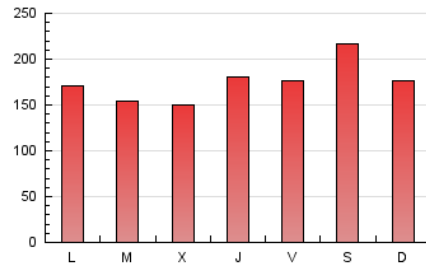

1. Cifras totales y promedios (Nacional e Internacional)

MES - AÑO	NAVEGADORES UNICOS	VISITAS	PAGINAS
Mayo - 2020	153.542	349.290	547.043
PROMEDIO DIARIO	9.022	11.267	17.647
PROMEDIO LUNES-VIERNES	8.325	10.512	16.680
PROMEDIO SABADO-DOMINGO	10.484	12.854	19.676
PAGINAS / VISITAS	1,57		
DURACION MEDIA VISITAS	0:02:11		
DURACION MEDIA PAGINAS	0:03:49		

2. Secciones (Nacional e Internacional)

	PAGINAS	%
HOME	98.991	18.10 %
RESTO	448.052	81.90 %

3. Por día del mes (Nacional e Internacional)

Día	N. únicos	Visitas	Páginas	Día	N. únicos	Visitas	Páginas	Día	N. únicos	Visitas	Páginas
1	8.533	10.456	17.213	11	8.914	11.170	17.397	21	7.182	9.126	14.417
2	11.575	14.349	22.103	12	7.545	9.752	15.608	22	7.389	9.754	16.668
3	9.552	11.734	17.729	13	7.918	10.469	17.017	23	11.172	13.788	21.262
4	11.154	13.650	19.975	14	8.807	11.194	17.416	24	8.569	10.498	16.258
5	9.187	11.406	17.953	15	7.809	10.076	16.307	25	7.542	9.470	15.414
6	8.023	10.228	16.785	16	9.042	11.069	17.565	26	6.976	8.693	14.313
7	15.117	17.524	25.143	17	7.389	9.080	14.808	27	6.967	8.866	14.000
8	11.711	14.586	23.146	18	7.266	9.481	15.321	28	7.433	9.575	15.319
9	16.064	19.894	30.716	19	6.370	8.497	13.854	29	7.501	9.288	14.656
10	12.443	15.110	22.676	20	5.488	7.485	12.365	30	9.302	11.406	16.750
								31	9.733	11.616	16.889

4. Gráficas (Nacional e Internacional)

4.1 Por día de la semana (promedio)

N. únicos / Visitas (x 100)

Páginas (x 100)

4.2 Por franja horaria (promedio)

Visitas (x 1000)

Páginas (x 1000)

4.3 Por meses