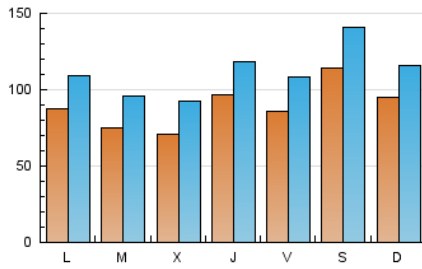

1. Cifras totales y promedios (Nacional e Internacional)

MES - AÑO	NAVEGADORES UNICOS	VISITAS	PAGINAS
Mayo - 2020	153.542	349.290	547.043
PROMEDIO DIARIO	9.022	11.267	17.647
PROMEDIO LUNES-VIERNES	8.325	10.512	16.680
PROMEDIO SABADO-DOMINGO	10.484	12.854	19.676
PAGINAS / VISITAS	1,57		
DURACION MEDIA VISITAS	0:02:11		
DURACION MEDIA PAGINAS	0:03:49		

2. Secciones (Nacional e Internacional)

	PAGINAS	%
HOME	98.991	18.10 %
RESTO	448.052	81.90 %

3. Por día del mes (Nacional e Internacional)

Día	N. únicos	Visitas	Páginas	Día	N. únicos	Visitas	Páginas	Día	N. únicos	Visitas	Páginas
1	8.533	10.456	17.213	11	8.914	11.170	17.397	21	7.182	9.126	14.417
2	11.575	14.349	22.103	12	7.545	9.752	15.608	22	7.389	9.754	16.668
3	9.552	11.734	17.729	13	7.918	10.469	17.017	23	11.172	13.788	21.262
4	11.154	13.650	19.975	14	8.807	11.194	17.416	24	8.569	10.498	16.258
5	9.187	11.406	17.953	15	7.809	10.076	16.307	25	7.542	9.470	15.414
6	8.023	10.228	16.785	16	9.042	11.069	17.565	26	6.976	8.693	14.313
7	15.117	17.524	25.143	17	7.389	9.080	14.808	27	6.967	8.866	14.000
8	11.711	14.586	23.146	18	7.266	9.481	15.321	28	7.433	9.575	15.319
9	16.064	19.894	30.716	19	6.370	8.497	13.854	29	7.501	9.288	14.656
10	12.443	15.110	22.676	20	5.488	7.485	12.365	30	9.302	11.406	16.750
								31	9.733	11.616	16.889

4. Gráficas (Nacional e Internacional)

4.1 Por día de la semana (promedio)

N. únicos / Visitas (x 100)

Páginas (x 100)

4.2 Por franja horaria (promedio)

Visitas (x 1000)

Páginas (x 1000)

4.3 Por meses