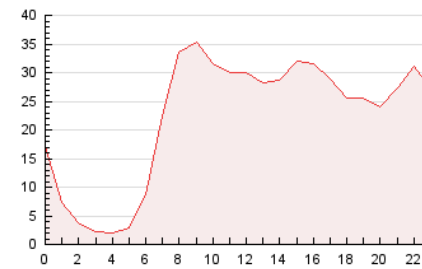

2. Secciones (Nacional)

	PAGINAS	%
HOME	97.704	18.20 %
RESTO	439.113	81.80 %

3. Por día del mes (Nacional)

Día	N. únicos	Visitas	Páginas	Día	N. únicos	Visitas	Páginas	Día	N. únicos	Visitas	Páginas
1	8.359	10.259	16.949	11	8.653	10.882	17.006	21	6.999	8.918	14.155
2	11.334	14.070	21.733	12	7.295	9.478	15.254	22	7.170	9.517	16.355
3	9.323	11.475	17.381	13	7.721	10.248	16.722	23	10.891	13.474	20.854
4	10.913	13.378	19.588	14	8.581	10.952	17.116	24	8.331	10.234	15.917
5	8.974	11.177	17.662	15	7.581	9.827	15.987	25	7.324	9.235	15.105
6	7.873	10.057	16.549	16	8.789	10.784	17.182	26	6.788	8.480	14.060
7	14.831	17.210	24.751	17	7.164	8.811	14.471	27	6.796	8.671	13.746
8	11.406	14.253	22.678	18	7.020	9.214	15.013	28	7.251	9.376	15.066
9	15.736	19.533	30.221	19	6.152	8.255	13.540	29	7.292	9.066	14.378
10	12.163	14.809	22.277	20	5.324	7.301	12.122	30	9.127	11.206	16.464
								31	9.495	11.334	16.515

4. Gráficas (Nacional)

4.1 Por día de la semana (promedio)

N. únicos / Visitas (x 100)

Páginas (x 100)

4.2 Por franja horaria (promedio)

Visitas (x 1000)

Páginas (x 1000)

4.3 Por meses