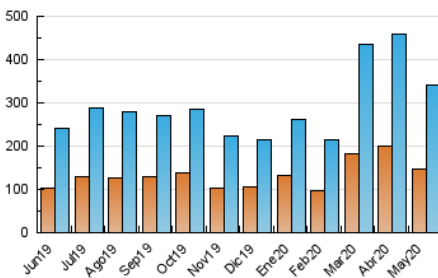

4.3 Por meses

N. únicos / Visitas (x 1000)