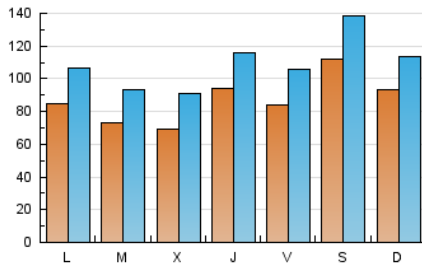

1. Cifras totales y promedios (Nacional)

MES - AÑO	NAVEGADORES UNICOS	VISITAS	PAGINAS
Mayo - 2020	148.009	341.484	536.817
PROMEDIO DIARIO	8.795	11.016	17.317
PROMEDIO LUNES-VIERNES	8.110	10.274	16.372
PROMEDIO SABADO-DOMINGO	10.235	12.573	19.302
PAGINAS / VISITAS	1,57		
DURACION MEDIA VISITAS	0:02:12		
DURACION MEDIA PAGINAS	0:03:50		

2. Secciones (Nacional)

	PAGINAS	%
HOME	97.704	18.20 %
RESTO	439.113	81.80 %

3. Por día del mes (Nacional)

Día	N. únicos	Visitas	Páginas	Día	N. únicos	Visitas	Páginas	Día	N. únicos	Visitas	Páginas
1	8.359	10.259	16.949	11	8.653	10.882	17.006	21	6.999	8.918	14.155
2	11.334	14.070	21.733	12	7.295	9.478	15.254	22	7.170	9.517	16.355
3	9.323	11.475	17.381	13	7.721	10.248	16.722	23	10.891	13.474	20.854
4	10.913	13.378	19.588	14	8.581	10.952	17.116	24	8.331	10.234	15.917
5	8.974	11.177	17.662	15	7.581	9.827	15.987	25	7.324	9.235	15.105
6	7.873	10.057	16.549	16	8.789	10.784	17.182	26	6.788	8.480	14.060
7	14.831	17.210	24.751	17	7.164	8.811	14.471	27	6.796	8.671	13.746
8	11.406	14.253	22.678	18	7.020	9.214	15.013	28	7.251	9.376	15.066
9	15.736	19.533	30.221	19	6.152	8.255	13.540	29	7.292	9.066	14.378
10	12.163	14.809	22.277	20	5.324	7.301	12.122	30	9.127	11.206	16.464
								31	9.495	11.334	16.515

4. Gráficas (Nacional)

4.1 Por día de la semana (promedio)

N. únicos / Visitas (x 100)

Páginas (x 100)

4.2 Por franja horaria (promedio)

Visitas (x 1000)

Páginas (x 1000)

4.3 Por meses