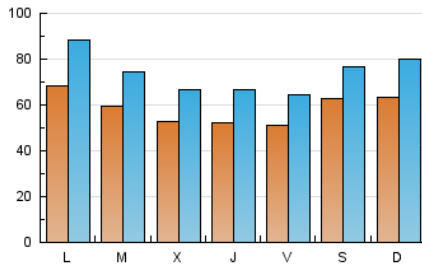

4. Gràfiques (Nacional i Internacional)

4.1 Per dia de la setmana (promig)

N. únics / Visites (x 100)