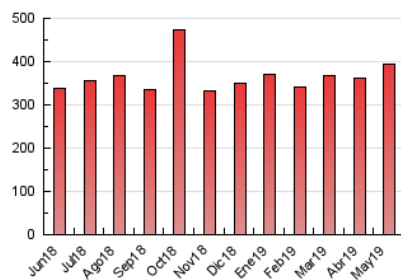

Pàgines (x 1000)