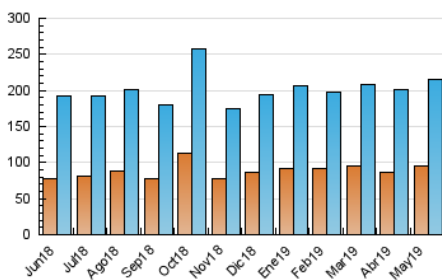

4.3 Per mesos

N. únics / Visites (x 1000)