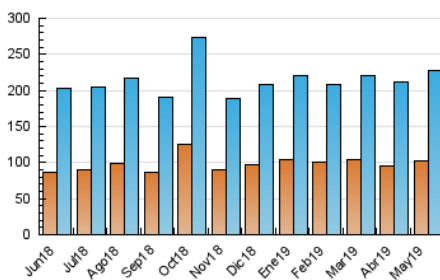

4.3 Per mesos

N. únics / Visites (x 1000)