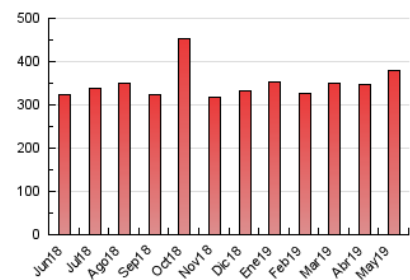

Pàgines (x 1000)