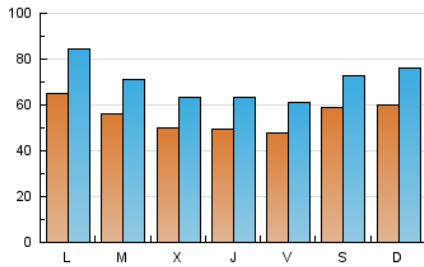

4. Gràfiques (Nacional)

4.1 Per dia de la setmana (promig)

N. únics / Visites (x 100)