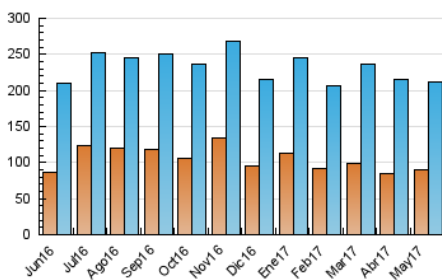

4.3 Per mesos

N. únics / Visites (x 1000)