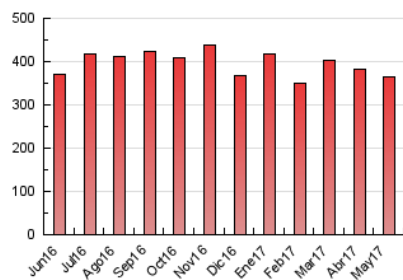

Pàgines (x 1000)