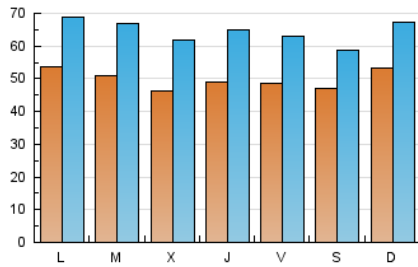

4. Gràfiques (Nacional)

4.1 Per dia de la setmana (promig)

N. únics / Visites (x 100)