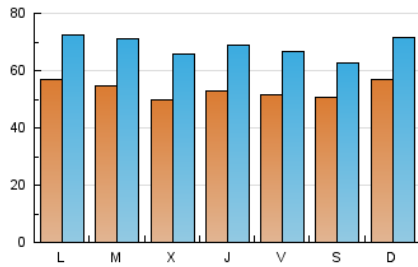

4. Gràfiques (Nacional i Internacional)

4.1 Per dia de la setmana (promig)

N. únics / Visites (x 100)