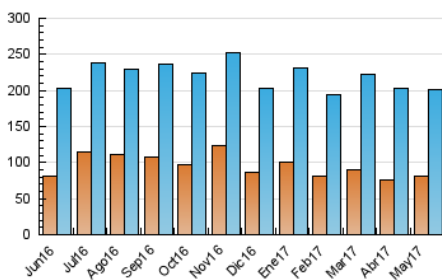

4.3 Per mesos

N. únics / Visites (x 1000)