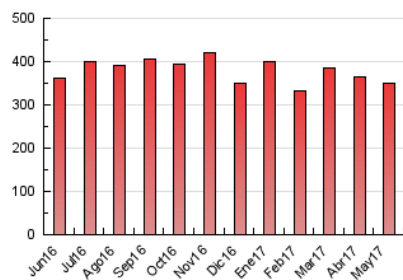

Pàgines (x 1000)