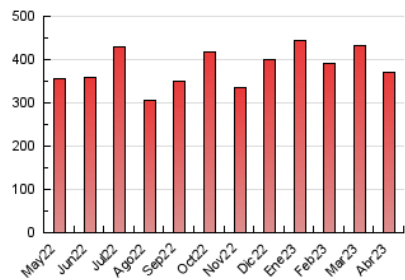

#### 3. Por día del mes (Nacional)

Día	N. únicos	Visitas	Páginas	Día	N. únicos	Visitas	Páginas	Día	N. únicos	Visitas	Páginas
1	5.455	6.203	9.893	11	5.586	6.405	10.054	21	7.919	8.979	13.672
2	7.378	8.218	12.018	12	6.735	7.641	11.588	22	7.542	8.344	12.711
3	5.288	6.146	10.160	13	7.607	8.712	13.372	23	8.005	8.915	13.434
4	5.073	5.928	10.096	14	7.493	8.505	13.140	24	8.714	9.848	14.640
5	5.079	5.820	9.398	15	7.813	8.805	13.358	25	6.688	7.607	11.992
6	6.113	6.714	10.123	16	11.154	12.445	17.624	26	7.468	8.291	12.814
7	4.587	5.100	8.199	17	10.386	11.824	16.974	27	10.035	11.129	17.391
8	4.408	5.043	7.947	18	9.219	10.428	15.393	28	7.846	8.907	13.856
9	4.980	5.595	8.935	19	7.448	8.350	12.277	29	7.362	8.416	12.674
10	7.603	8.462	12.184	20	6.225	7.060	10.512	30	9.085	10.134	15.357

### 4.1 Por día de la semana (promedio)

N. únicos / Visitas (x 100)

Páginas (x 100)

### 4.2 Por franja horaria (promedio)

Visitas\_ (x 1000)

Páginas (x 1000)

### 4.3 Por meses

N. únicos / Visitas (x 1000)

Páginas (x 1000)