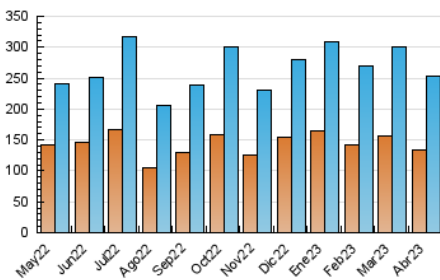

### 3. Por día del mes (Nacional e Internacional)

Día	N. únicos	Visitas	Páginas	Día	N. únicos	Visitas	Páginas	Día	N. únicos	Visitas	Páginas
1	5.721	6.482	10.210	11	5.826	6.664	10.388	21	8.238	9.327	14.084
2	7.650	8.506	12.355	12	7.035	7.969	11.987	22	7.844	8.666	13.109
3	5.565	6.448	10.473	13	7.941	9.069	13.799	23	8.274	9.205	13.780
4	5.339	6.208	10.398	14	7.848	8.881	13.622	24	8.992	10.163	15.016
5	5.379	6.138	9.726	15	8.142	9.161	13.758	25	6.991	7.932	12.346
6	6.379	6.997	10.433	16	11.511	12.841	18.121	26	7.761	8.604	13.190
7	4.869	5.401	8.548	17	10.688	12.146	17.386	27	10.445	11.556	17.951
8	4.672	5.329	8.296	18	9.544	10.778	15.788	28	8.191	9.269	14.293
9	5.228	5.863	9.284	19	7.747	8.664	12.608	29	7.655	8.732	13.071
10	7.898	8.789	12.601	20	6.483	7.333	10.810	30	9.360	10.432	15.707

### 4.1 Por día de la semana (promedio)

N. únicos / Visitas (x 100)

Páginas (x 100)

### 4.2 Por franja horaria (promedio)

Visitas\_ (x 1000)

Páginas (x 1000)

### 4.3 Por meses

N. únicos / Visitas (x 1000)

Páginas (x 1000)