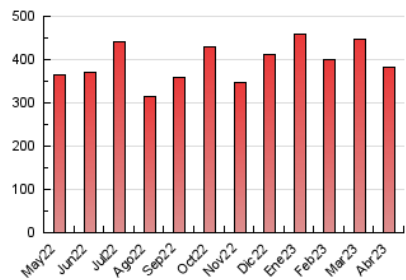

### 3. Por día del mes (Nacional e Internacional)

Día	N. únicos	Visitas	Páginas	Día	N. únicos	Visitas	Páginas	Día	N. únicos	Visitas	Páginas
1	5.721	6.482	10.210	11	5.826	6.664	10.388	21	8.238	9.327	14.084
2	7.650	8.506	12.355	12	7.035	7.969	11.987	22	7.844	8.666	13.109
3	5.565	6.448	10.473	13	7.941	9.069	13.799	23	8.274	9.205	13.780
4	5.339	6.208	10.398	14	7.848	8.881	13.622	24	8.992	10.163	15.016
5	5.379	6.138	9.726	15	8.142	9.161	13.758	25	6.991	7.932	12.346
6	6.379	6.997	10.433	16	11.511	12.841	18.121	26	7.761	8.604	13.190
7	4.869	5.401	8.548	17	10.688	12.146	17.386	27	10.445	11.556	17.951
8	4.672	5.329	8.296	18	9.544	10.778	15.788	28	8.191	9.269	14.293
9	5.228	5.863	9.284	19	7.747	8.664	12.608	29	7.655	8.732	13.071
10	7.898	8.789	12.601	20	6.483	7.333	10.810	30	9.360	10.432	15.707

### 4.1 Por día de la semana (promedio)

N. únicos / Visitas (x 100)

Páginas (x 100)

### 4.2 Por franja horaria (promedio)

Visitas\_ (x 1000)

Páginas (x 1000)

### 4.3 Por meses

N. únicos / Visitas (x 1000)

Páginas (x 1000)