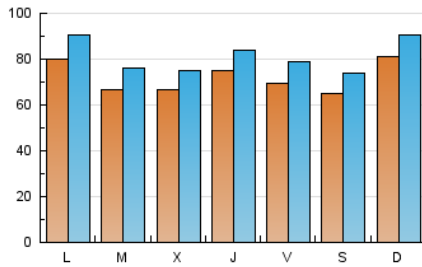

4. Gráficas (Nacional)

4.1 Por día de la semana (promedio)

N. únicos / Visitas (x 100)