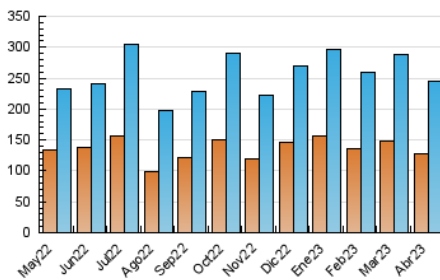

#### 3. Por día del mes (Nacional)

Día	N. únicos	Visitas	Páginas	Día	N. únicos	Visitas	Páginas	Día	N. únicos	Visitas	Páginas
1	5.455	6.203	9.893	11	5.586	6.405	10.054	21	7.919	8.979	13.672
2	7.378	8.218	12.018	12	6.735	7.641	11.588	22	7.542	8.344	12.711
3	5.288	6.146	10.160	13	7.607	8.712	13.372	23	8.005	8.915	13.434
4	5.073	5.928	10.096	14	7.493	8.505	13.140	24	8.714	9.848	14.640
5	5.079	5.820	9.398	15	7.813	8.805	13.358	25	6.688	7.607	11.992
6	6.113	6.714	10.123	16	11.154	12.445	17.624	26	7.468	8.291	12.814
7	4.587	5.100	8.199	17	10.386	11.824	16.974	27	10.035	11.129	17.391
8	4.408	5.043	7.947	18	9.219	10.428	15.393	28	7.846	8.907	13.856
9	4.980	5.595	8.935	19	7.448	8.350	12.277	29	7.362	8.416	12.674
10	7.603	8.462	12.184	20	6.225	7.060	10.512	30	9.085	10.134	15.357

### 4.1 Por día de la semana (promedio)

N. únicos / Visitas (x 100)

Páginas (x 100)

### 4.2 Por franja horaria (promedio)

Visitas\_ (x 1000)

Páginas (x 1000)

### 4.3 Por meses

N. únicos / Visitas (x 1000)

Páginas (x 1000)