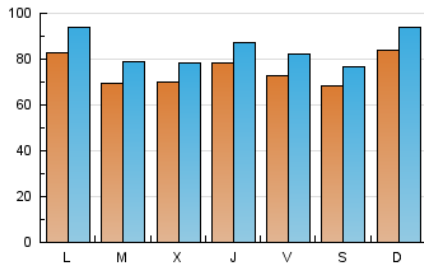

4. Gráficas (Nacional e Internacional)

4.1 Por día de la semana (promedio)

N. únicos / Visitas (x 100)