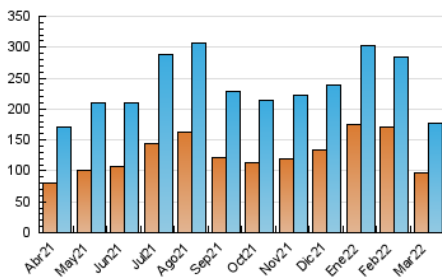

4.3 Por meses

N. únicos / Visitas (x 1000)