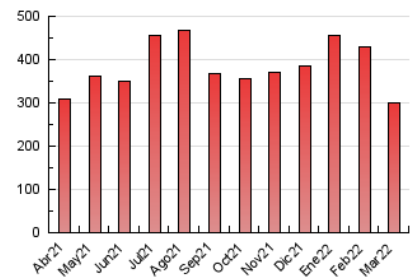

Páginas (x 1000)