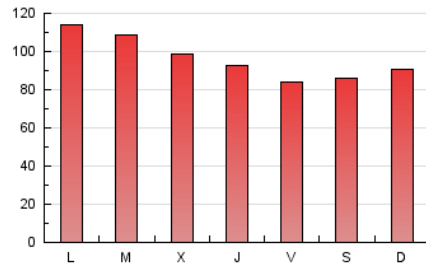

1. Cifras totales y promedios (Nacional)

MES - AÑO	NAVEGADORES UNICOS	VISITAS	PAGINAS
Marzo - 2022	96.402	177.373	299.924
PROMEDIO DIARIO	4.934	5.722	9.675
PROMEDIO LUNES-VIERNES	5.138	5.946	9.973
PROMEDIO SABADO-DOMINGO	4.347	5.078	8.818
PAGINAS / VISITAS	1,69		
DURACION MEDIA VISITAS	0:01:52		
DURACION MEDIA PAGINAS	0:02:34		

2. Secciones (Nacional)

	PAGINAS	%
HOME	74.772	24.93 %
RESTO	225.152	75.07 %

3. Por día del mes (Nacional)

Día	N. únicos	Visitas	Páginas	Día	N. únicos	Visitas	Páginas	Día	N. únicos	Visitas	Páginas
1	4.496	5.256	8.859	11	4.136	4.919	8.582	21	4.633	5.473	9.338
2	4.009	4.918	9.000	12	4.461	5.196	9.011	22	11.871	12.976	18.453
3	3.606	4.313	8.112	13	5.324	6.049	9.432	23	9.402	10.455	15.183
4	3.378	4.087	7.562	14	5.835	6.704	10.717	24	5.735	6.530	10.233
5	3.075	3.761	7.261	15	4.338	5.082	9.333	25	4.260	4.898	8.355
6	5.309	6.325	11.025	16	3.659	4.412	8.318	26	4.564	5.256	9.013
7	9.926	11.017	16.205	17	3.679	4.438	8.777	27	3.882	4.527	7.918
8	4.655	5.464	9.496	18	4.513	5.276	9.196	28	4.588	5.408	9.436
9	4.322	5.128	9.148	19	4.579	5.269	9.116	29	3.703	4.357	8.320
10	4.553	5.421	9.453	20	3.582	4.243	7.767	30	3.499	4.148	7.632
								31	5.378	6.067	9.673

4. Gráficas (Nacional)

4.1 Por día de la semana (promedio)

N. únicos / Visitas (x 100)

Páginas (x 100)

4.2 Por franja horaria (promedio)

Visitas_ (x 1000)

Páginas (x 1000)

4.3 Por meses