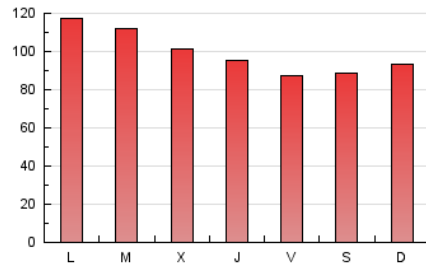

1. Cifras totales y promedios (Nacional e Internacional)

MES - AÑO	NAVEGADORES UNICOS	VISITAS	PAGINAS
Marzo - 2022	103.492	186.095	309.383
PROMEDIO DIARIO	5.198	6.003	9.980
PROMEDIO LUNES-VIERNES	5.411	6.235	10.283
PROMEDIO SABADO-DOMINGO	4.586	5.335	9.109
PAGINAS / VISITAS	1,66		
DURACION MEDIA VISITAS	0:01:48		
DURACION MEDIA PAGINAS	0:02:34		

2. Secciones (Nacional e Internacional)

	PAGINAS	%
HOME	75.988	24.56 %
RESTO	233.395	75.44 %

3. Por día del mes (Nacional e Internacional)

Día	N. únicos	Visitas	Páginas	Día	N. únicos	Visitas	Páginas	Día	N. únicos	Visitas	Páginas
1	4.707	5.489	9.142	11	4.407	5.196	8.834	21	4.918	5.776	9.721
2	4.354	5.291	9.400	12	4.698	5.444	9.294	22	12.236	13.367	18.899
3	3.893	4.626	8.471	13	5.576	6.325	9.728	23	9.711	10.778	15.516
4	3.656	4.385	7.909	14	6.113	6.996	11.071	24	5.991	6.799	10.488
5	3.297	3.995	7.528	15	4.576	5.331	9.559	25	4.483	5.136	8.636
6	5.587	6.632	11.390	16	3.878	4.646	8.561	26	4.797	5.506	9.295
7	10.230	11.344	16.533	17	3.916	4.687	9.014	27	4.080	4.749	8.187
8	4.929	5.753	9.798	18	4.815	5.596	9.547	28	4.847	5.692	9.720
9	4.609	5.429	9.450	19	4.838	5.547	9.413	29	3.998	4.674	8.630
10	4.827	5.702	9.738	20	3.816	4.483	8.038	30	3.728	4.387	7.873
								31	5.634	6.334	10.000

4. Gráficas (Nacional e Internacional)

4.1 Por día de la semana (promedio)

N. únicos / Visitas (x 100)

Páginas (x 100)

4.2 Por franja horaria (promedio)

Visitas_ (x 1000)

Páginas (x 1000)

4.3 Por meses