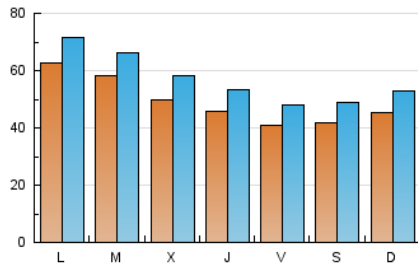

1. Cifras totales y promedios (Nacional)

MES - AÑO	NAVEGADORES UNICOS	VISITAS	PAGINAS
Marzo - 2022	96.402	177.373	299.924
PROMEDIO DIARIO	4.934	5.722	9.675
PROMEDIO LUNES-VIERNES	5.138	5.946	9.973
PROMEDIO SABADO-DOMINGO	4.347	5.078	8.818
PAGINAS / VISITAS	1,69		
DURACION MEDIA VISITAS	0:01:52		
DURACION MEDIA PAGINAS	0:02:34		

2. Secciones (Nacional)

	PAGINAS	%
HOME	74.772	24.93 %
RESTO	225.152	75.07 %

3. Por día del mes (Nacional)

Día	N. únicos	Visitas	Páginas	Día	N. únicos	Visitas	Páginas	Día	N. únicos	Visitas	Páginas
1	4.496	5.256	8.859	11	4.136	4.919	8.582	21	4.633	5.473	9.338
2	4.009	4.918	9.000	12	4.461	5.196	9.011	22	11.871	12.976	18.453
3	3.606	4.313	8.112	13	5.324	6.049	9.432	23	9.402	10.455	15.183
4	3.378	4.087	7.562	14	5.835	6.704	10.717	24	5.735	6.530	10.233
5	3.075	3.761	7.261	15	4.338	5.082	9.333	25	4.260	4.898	8.355
6	5.309	6.325	11.025	16	3.659	4.412	8.318	26	4.564	5.256	9.013
7	9.926	11.017	16.205	17	3.679	4.438	8.777	27	3.882	4.527	7.918
8	4.655	5.464	9.496	18	4.513	5.276	9.196	28	4.588	5.408	9.436
9	4.322	5.128	9.148	19	4.579	5.269	9.116	29	3.703	4.357	8.320
10	4.553	5.421	9.453	20	3.582	4.243	7.767	30	3.499	4.148	7.632
								31	5.378	6.067	9.673

4. Gráficas (Nacional)

4.1 Por día de la semana (promedio)

N. únicos / Visitas (x 100)

Páginas (x 100)

4.2 Por franja horaria (promedio)

Visitas_ (x 1000)

Páginas (x 1000)

4.3 Por meses