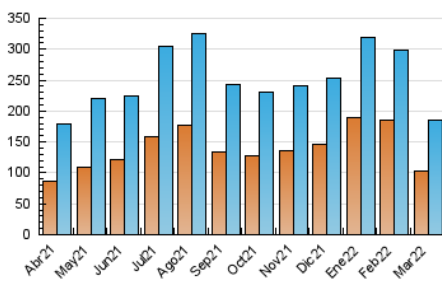

4.3 Por meses

N. únicos / Visitas (x 1000)