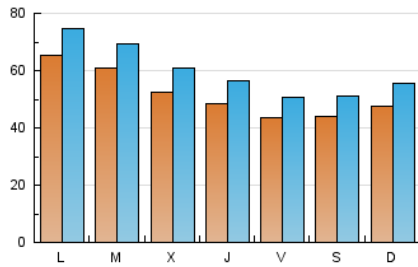

1. Cifras totales y promedios (Nacional e Internacional)

MES - AÑO	NAVEGADORES UNICOS	VISITAS	PAGINAS
Marzo - 2022	103.492	186.095	309.383
PROMEDIO DIARIO	5.198	6.003	9.980
PROMEDIO LUNES-VIERNES	5.411	6.235	10.283
PROMEDIO SABADO-DOMINGO	4.586	5.335	9.109
PAGINAS / VISITAS	1,66		
DURACION MEDIA VISITAS	0:01:48		
DURACION MEDIA PAGINAS	0:02:34		

2. Secciones (Nacional e Internacional)

	PAGINAS	%
HOME	75.988	24.56 %
RESTO	233.395	75.44 %

3. Por día del mes (Nacional e Internacional)

Día	N. únicos	Visitas	Páginas	Día	N. únicos	Visitas	Páginas	Día	N. únicos	Visitas	Páginas
1	4.707	5.489	9.142	11	4.407	5.196	8.834	21	4.918	5.776	9.721
2	4.354	5.291	9.400	12	4.698	5.444	9.294	22	12.236	13.367	18.899
3	3.893	4.626	8.471	13	5.576	6.325	9.728	23	9.711	10.778	15.516
4	3.656	4.385	7.909	14	6.113	6.996	11.071	24	5.991	6.799	10.488
5	3.297	3.995	7.528	15	4.576	5.331	9.559	25	4.483	5.136	8.636
6	5.587	6.632	11.390	16	3.878	4.646	8.561	26	4.797	5.506	9.295
7	10.230	11.344	16.533	17	3.916	4.687	9.014	27	4.080	4.749	8.187
8	4.929	5.753	9.798	18	4.815	5.596	9.547	28	4.847	5.692	9.720
9	4.609	5.429	9.450	19	4.838	5.547	9.413	29	3.998	4.674	8.630
10	4.827	5.702	9.738	20	3.816	4.483	8.038	30	3.728	4.387	7.873
								31	5.634	6.334	10.000

4. Gráficas (Nacional e Internacional)

4.1 Por día de la semana (promedio)

N. únicos / Visitas (x 100)

Páginas (x 100)

4.2 Por franja horaria (promedio)

Visitas_ (x 1000)

Páginas (x 1000)

4.3 Por meses