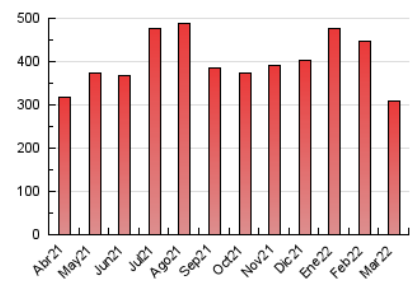

Páginas (x 1000)