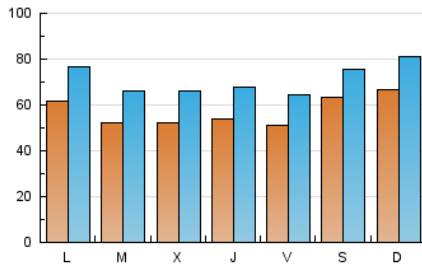

4. Gràfiques (Nacional i Internacional)

4.1 Per dia de la setmana (promig)

N. únics / Visites (x 100)