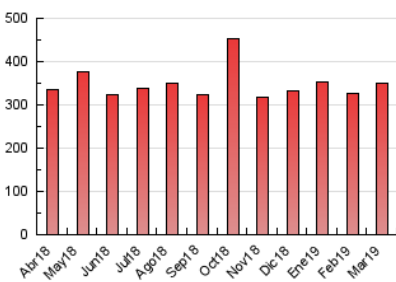

Pàgines (x 1000)