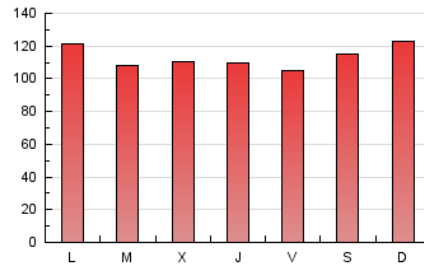

Pàgines (x 100)