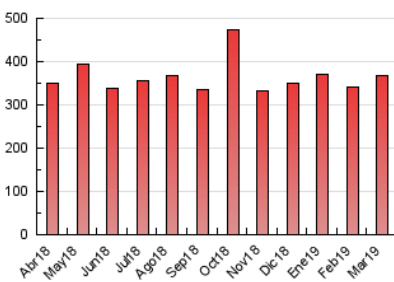

Pàgines (x 1000)