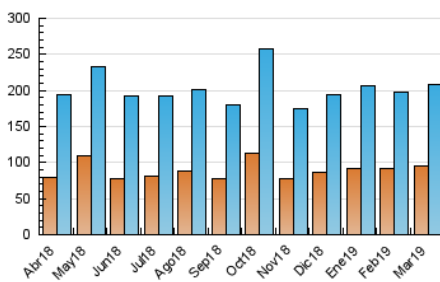

4.3 Per mesos

N. únics / Visites (x 1000)