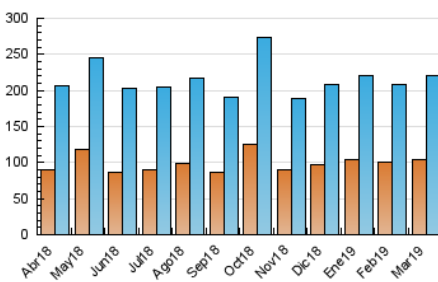

4.3 Per mesos

N. únics / Visites (x 1000)