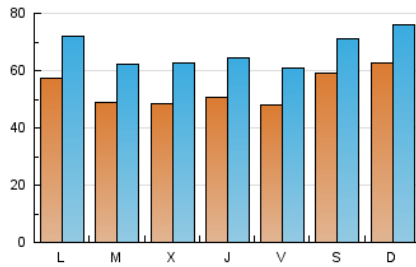

4. Gràfiques (Nacional)

4.1 Per dia de la setmana (promig)

N. únics / Visites (x 100)