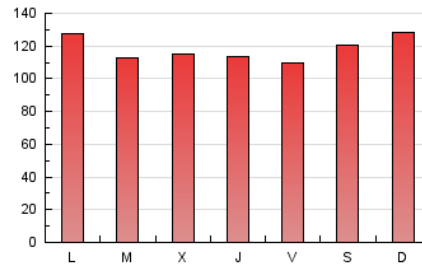

Pàgines (x 100)