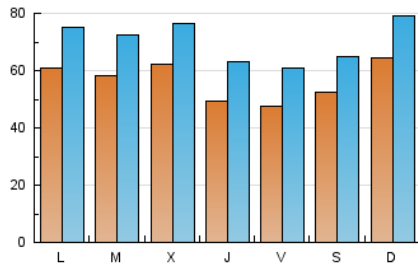

4. Gràfiques (Nacional)

4.1 Per dia de la setmana (promig)

N. únics / Visites (x 100)