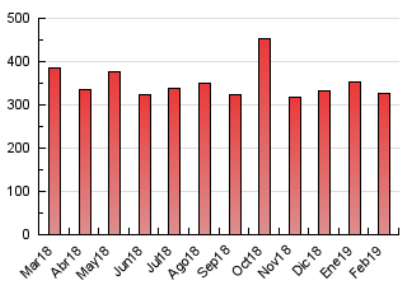

Pàgines (x 1000)