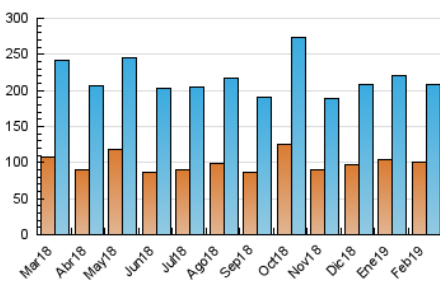

4.3 Per mesos

N. únics / Visites (x 1000)