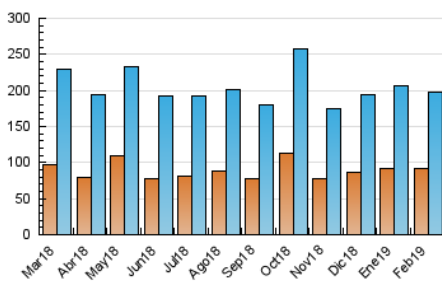

4.3 Per mesos

N. únics / Visites (x 1000)