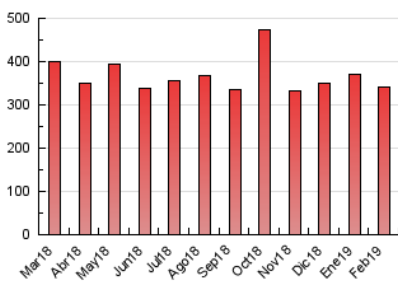

Pàgines (x 1000)