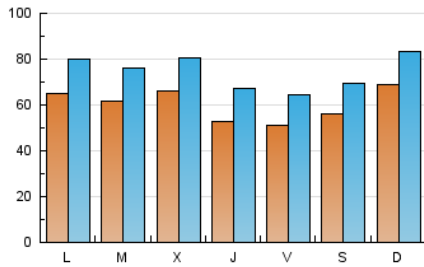

4. Gràfiques (Nacional i Internacional)

4.1 Per dia de la setmana (promig)

N. únics / Visites (x 100)