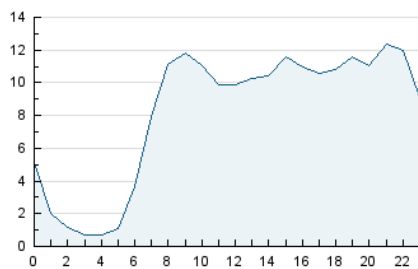

#### 3. Per dia del mes (Nacional)

Dia	N. únics	Visites	Pàgines	Dia	N. únics	Visites	Pàgines	Dia	N. únics	Visites	Pàgines
1	4.448	5.618	10.028	11	5.820	7.268	12.769	21	4.548	6.044	10.315
2	6.021	7.327	12.133	12	5.068	6.520	11.163	22	6.310	7.830	12.997
3	6.002	7.453	12.250	13	4.705	6.119	10.452	23	5.947	7.348	11.842
4	6.121	7.637	12.574	14	4.526	5.863	10.439	24	8.280	10.006	15.406
5	5.404	6.743	11.443	15	4.413	5.714	10.274	25	6.221	7.626	12.556
6	5.070	6.489	11.018	16	4.152	5.385	9.180	26	7.015	8.490	13.173
7	4.497	5.820	9.731	17	4.972	6.237	10.418	27	9.746	11.203	16.287
8	3.882	5.136	8.907	18	6.167	7.591	12.314	28	6.102	7.585	12.414
9	4.811	5.972	10.126	19	5.804	7.172	12.376				
10	6.559	7.898	13.441	20	5.303	6.797	11.569				

4. Gràfiques (Nacional)

4.1 Per dia de la setmana (promig)

N. únics / Visites (x 100)

Pàgines (x 100)

4.2 Per franja horària (promig)

Visites (x 1000)

Pàgines (x 1000)

4.3 Per mesos