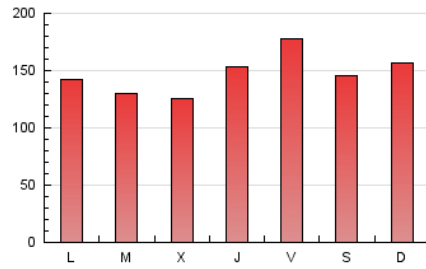

1. Cifras totales y promedios (Nacional)

MES - AÑO	NAVEGADORES UNICOS	VISITAS	PAGINAS
Enero - 2022	175.464	301.932	457.049
PROMEDIO DIARIO	8.703	9.740	14.744
PROMEDIO LUNES-VIERNES	8.571	9.608	14.576
PROMEDIO SABADO-DOMINGO	8.979	10.016	15.096
PAGINAS / VISITAS	1,51		
DURACION MEDIA VISITAS	0:01:16		
DURACION MEDIA PAGINAS	0:02:27		

2. Secciones (Nacional)

	PAGINAS	%
HOME	84.420	18.47 %
RESTO	372.629	81.53 %

3. Por día del mes (Nacional)

Día	N. únicos	Visitas	Páginas	Día	N. únicos	Visitas	Páginas	Día	N. únicos	Visitas	Páginas
1	8.303	9.259	14.244	11	6.734	7.740	12.501	21	5.497	6.448	11.298
2	10.052	11.120	16.267	12	9.203	10.462	15.197	22	6.588	7.558	12.069
3	7.306	8.395	13.631	13	22.537	24.284	31.662	23	6.488	7.434	12.762
4	6.223	7.102	11.513	14	27.965	29.571	37.046	24	6.585	7.725	13.033
5	5.129	6.043	10.341	15	10.813	11.808	16.753	25	7.094	8.031	13.026
6	5.522	6.351	10.384	16	11.997	13.229	18.451	26	6.320	7.134	11.719
7	8.324	9.423	14.395	17	8.321	9.405	14.648	27	4.469	5.172	9.085
8	12.443	13.678	19.275	18	8.836	9.860	15.001	28	4.181	4.912	8.410
9	11.526	12.772	18.972	19	7.188	8.108	12.929	29	5.220	6.113	10.521
10	8.779	10.027	15.577	20	5.556	6.414	10.417	30	6.361	7.190	11.642
								31	8.228	9.164	14.280

4. Gráficas (Nacional)

4.1 Por día de la semana (promedio)

N. únicos / Visitas (x 100)

Páginas (x 100)

4.2 Por franja horaria (promedio)

Visitas_ (x 1000)

Páginas (x 1000)

4.3 Por meses