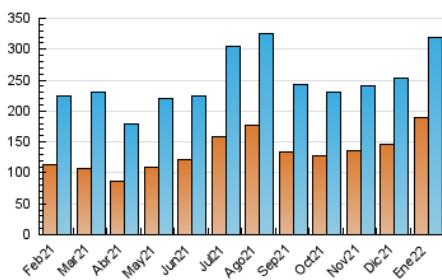

4.3 Por meses

N. únicos / Visitas (x 1000)