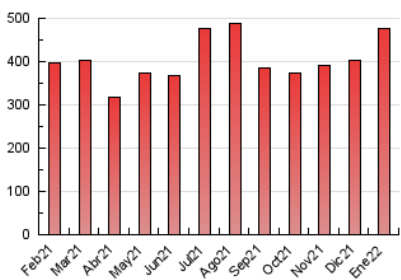

Páginas (x 1000)