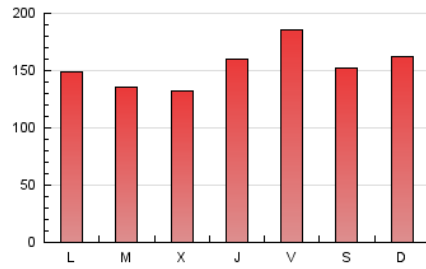

arabalears

1. Cifras totales y promedios (Nacional e Internacional)

MES - AÑO	NAVEGADORES UNICOS	VISITAS	PAGINAS
Enero - 2022	190.410	319.016	476.573
PROMEDIO DIARIO	9.234	10.291	15.373
PROMEDIO LUNES-VIERNES	9.109	10.163	15.206
PROMEDIO SABADO-DOMINGO	9.498	10.559	15.724
PAGINAS / VISITAS	1,49		
DURACION MEDIA VISITAS	0:01:13		
DURACION MEDIA PAGINAS	0:02:26		

2. Secciones (Nacional e Internacional)

	PAGINAS	%
HOME	85.858	18.02 %
RESTO	390.715	81.98 %

3. Por día del mes (Nacional e Internacional)

Día	N. únicos	Visitas	Páginas	Día	N. únicos	Visitas	Páginas	Día	N. únicos	Visitas	Páginas
1	8.682	9.655	14.715	11	7.213	8.238	13.067	21	6.037	7.004	11.944
2	10.494	11.583	16.812	12	9.738	11.012	15.815	22	7.139	8.145	12.773
3	7.785	8.899	14.241	13	23.182	24.952	32.422	23	6.992	7.954	13.369
4	6.635	7.535	12.018	14	29.002	30.639	38.206	24	7.129	8.283	13.659
5	5.558	6.485	10.829	15	11.613	12.658	17.684	25	7.630	8.582	13.644
6	5.913	6.752	10.835	16	12.564	13.823	19.141	26	6.815	7.637	12.300
7	8.803	9.906	14.927	17	8.896	10.009	15.353	27	4.942	5.652	9.621
8	12.947	14.203	19.887	18	9.334	10.368	15.580	28	4.697	5.440	9.017
9	12.005	13.266	19.540	19	7.942	8.881	13.800	29	5.705	6.611	11.093
10	9.278	10.562	16.212	20	6.018	6.894	10.981	30	6.843	7.689	12.226
								31	8.737	9.699	14.862

4. Gráficas (Nacional e Internacional)

4.1 Por día de la semana (promedio)

N. únicos / Visitas (x 100)

Páginas (x 100)

4.2 Por franja horaria (promedio)

Visitas_ (x 1000)

Páginas (x 1000)

4.3 Por meses