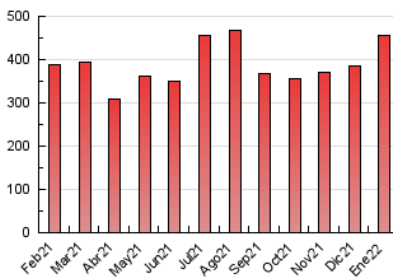

Páginas (x 1000)