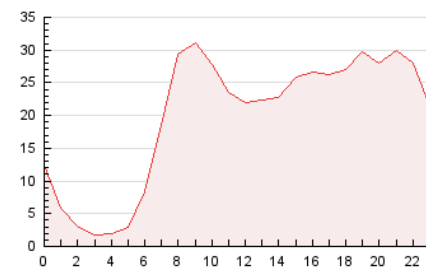

2. Secciones (Nacional e Internacional)

	PAGINAS	%
HOME	85.858	18.02 %
RESTO	390.715	81.98 %

3. Por día del mes (Nacional e Internacional)

Día	N. únicos	Visitas	Páginas	Día	N. únicos	Visitas	Páginas	Día	N. únicos	Visitas	Páginas
1	8.682	9.655	14.715	11	7.213	8.238	13.067	21	6.037	7.004	11.944
2	10.494	11.583	16.812	12	9.738	11.012	15.815	22	7.139	8.145	12.773
3	7.785	8.899	14.241	13	23.182	24.952	32.422	23	6.992	7.954	13.369
4	6.635	7.535	12.018	14	29.002	30.639	38.206	24	7.129	8.283	13.659
5	5.558	6.485	10.829	15	11.613	12.658	17.684	25	7.630	8.582	13.644
6	5.913	6.752	10.835	16	12.564	13.823	19.141	26	6.815	7.637	12.300
7	8.803	9.906	14.927	17	8.896	10.009	15.353	27	4.942	5.652	9.621
8	12.947	14.203	19.887	18	9.334	10.368	15.580	28	4.697	5.440	9.017
9	12.005	13.266	19.540	19	7.942	8.881	13.800	29	5.705	6.611	11.093
10	9.278	10.562	16.212	20	6.018	6.894	10.981	30	6.843	7.689	12.226
								31	8.737	9.699	14.862

4. Gráficas (Nacional e Internacional)

4.1 Por día de la semana (promedio)

N. únicos / Visitas (x 100)

Páginas (x 100)

4.2 Por franja horaria (promedio)

Visitas_ (x 1000)

Páginas (x 1000)

4.3 Por meses