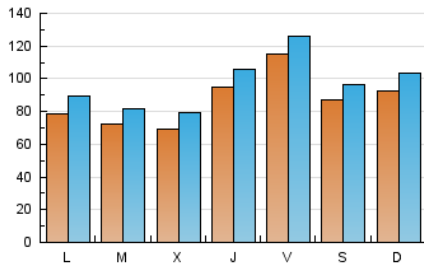

1. Cifras totales y promedios (Nacional)

MES - AÑO	NAVEGADORES UNICOS	VISITAS	PAGINAS
Enero - 2022	175.464	301.932	457.049
PROMEDIO DIARIO	8.703	9.740	14.744
PROMEDIO LUNES-VIERNES	8.571	9.608	14.576
PROMEDIO SABADO-DOMINGO	8.979	10.016	15.096
PAGINAS / VISITAS	1,51		
DURACION MEDIA VISITAS	0:01:16		
DURACION MEDIA PAGINAS	0:02:27		

2. Secciones (Nacional)

	PAGINAS	%
HOME	84.420	18.47 %
RESTO	372.629	81.53 %

3. Por día del mes (Nacional)

Día	N. únicos	Visitas	Páginas	Día	N. únicos	Visitas	Páginas	Día	N. únicos	Visitas	Páginas
1	8.303	9.259	14.244	11	6.734	7.740	12.501	21	5.497	6.448	11.298
2	10.052	11.120	16.267	12	9.203	10.462	15.197	22	6.588	7.558	12.069
3	7.306	8.395	13.631	13	22.537	24.284	31.662	23	6.488	7.434	12.762
4	6.223	7.102	11.513	14	27.965	29.571	37.046	24	6.585	7.725	13.033
5	5.129	6.043	10.341	15	10.813	11.808	16.753	25	7.094	8.031	13.026
6	5.522	6.351	10.384	16	11.997	13.229	18.451	26	6.320	7.134	11.719
7	8.324	9.423	14.395	17	8.321	9.405	14.648	27	4.469	5.172	9.085
8	12.443	13.678	19.275	18	8.836	9.860	15.001	28	4.181	4.912	8.410
9	11.526	12.772	18.972	19	7.188	8.108	12.929	29	5.220	6.113	10.521
10	8.779	10.027	15.577	20	5.556	6.414	10.417	30	6.361	7.190	11.642
								31	8.228	9.164	14.280

4. Gráficas (Nacional)

4.1 Por día de la semana (promedio)

N. únicos / Visitas (x 100)

Páginas (x 100)

4.2 Por franja horaria (promedio)

Visitas_ (x 1000)

Páginas (x 1000)

4.3 Por meses