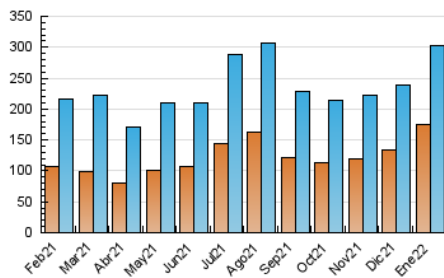

4.3 Por meses

N. únicos / Visitas (x 1000)