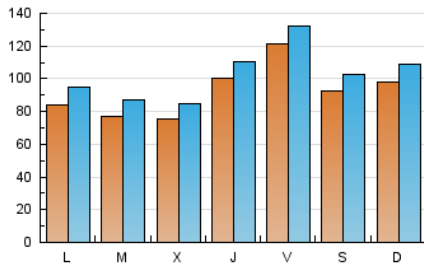

arabalears

1. Cifras totales y promedios (Nacional e Internacional)

MES - AÑO	NAVEGADORES UNICOS	VISITAS	PAGINAS
Enero - 2022	190.410	319.016	476.573
PROMEDIO DIARIO	9.234	10.291	15.373
PROMEDIO LUNES-VIERNES	9.109	10.163	15.206
PROMEDIO SABADO-DOMINGO	9.498	10.559	15.724
PAGINAS / VISITAS	1,49		
DURACION MEDIA VISITAS	0:01:13		
DURACION MEDIA PAGINAS	0:02:26		

2. Secciones (Nacional e Internacional)

	PAGINAS	%
HOME	85.858	18.02 %
RESTO	390.715	81.98 %

3. Por día del mes (Nacional e Internacional)

Día	N. únicos	Visitas	Páginas	Día	N. únicos	Visitas	Páginas	Día	N. únicos	Visitas	Páginas
1	8.682	9.655	14.715	11	7.213	8.238	13.067	21	6.037	7.004	11.944
2	10.494	11.583	16.812	12	9.738	11.012	15.815	22	7.139	8.145	12.773
3	7.785	8.899	14.241	13	23.182	24.952	32.422	23	6.992	7.954	13.369
4	6.635	7.535	12.018	14	29.002	30.639	38.206	24	7.129	8.283	13.659
5	5.558	6.485	10.829	15	11.613	12.658	17.684	25	7.630	8.582	13.644
6	5.913	6.752	10.835	16	12.564	13.823	19.141	26	6.815	7.637	12.300
7	8.803	9.906	14.927	17	8.896	10.009	15.353	27	4.942	5.652	9.621
8	12.947	14.203	19.887	18	9.334	10.368	15.580	28	4.697	5.440	9.017
9	12.005	13.266	19.540	19	7.942	8.881	13.800	29	5.705	6.611	11.093
10	9.278	10.562	16.212	20	6.018	6.894	10.981	30	6.843	7.689	12.226
								31	8.737	9.699	14.862

4. Gráficas (Nacional e Internacional)

4.1 Por día de la semana (promedio)

N. únicos / Visitas (x 100)

Páginas (x 100)

4.2 Por franja horaria (promedio)

Visitas_ (x 1000)

Páginas (x 1000)

4.3 Por meses