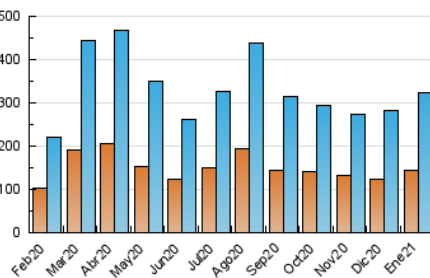

4.3 Por meses

N. únicos / Visitas (x 1000)