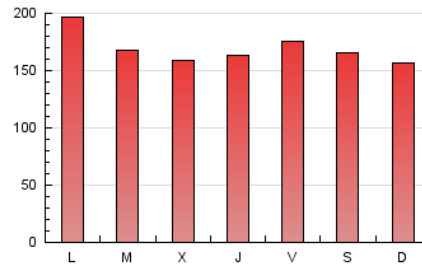

1. Cifras totales y promedios (Nacional)

MES - AÑO	NAVEGADORES UNICOS	VISITAS	PAGINAS
Enero - 2021	140.057	318.509	523.965
PROMEDIO DIARIO	8.162	10.274	16.902
PROMEDIO LUNES-VIERNES	8.192	10.431	17.283
PROMEDIO SABADO-DOMINGO	8.098	9.946	16.102
PAGINAS / VISITAS	1,65		
DURACION MEDIA VISITAS		0:02:09	
DURACION MEDIA PAGINAS		0:03:15	

2. Secciones (Nacional)

	PAGINAS	%
HOME	118.231	22.56 %
RESTO	405.734	77.44 %

3. Por día del mes (Nacional)

Día	N. únicos	Visitas	Páginas	Día	N. únicos	Visitas	Páginas	Día	N. únicos	Visitas	Páginas
1	8.595	10.785	16.916	11	13.377	16.681	25.730	21	7.427	9.555	15.703
2	8.811	11.165	18.376	12	9.015	11.510	18.227	22	6.987	9.434	16.769
3	9.926	12.407	19.023	13	7.538	9.805	16.375	23	6.511	8.561	14.203
4	8.853	11.400	18.207	14	7.003	9.120	14.609	24	3.263	3.753	6.914
5	6.998	9.094	14.267	15	8.890	11.107	17.576	25	6.355	8.020	16.028
6	8.271	10.374	15.896	16	9.543	11.666	18.006	26	5.930	7.393	14.473
7	11.323	14.577	23.444	17	8.423	10.389	15.484	27	5.592	6.902	12.882
8	10.567	13.701	23.870	18	8.950	11.734	18.811	28	5.208	6.357	11.423
9	8.739	11.038	17.854	19	10.542	13.360	20.343	29	5.354	6.511	12.865
10	13.032	15.377	22.584	20	9.266	11.634	18.530	30	6.173	7.409	14.384
								31	6.558	7.690	14.193

4. Gráficas (Nacional)

4.1 Por día de la semana (promedio)

N. únicos / Visitas (x 100)

Páginas (x 100)

4.2 Por franja horaria (promedio)

Visitas (x 1000)

Páginas (x 1000)

4.3 Por meses