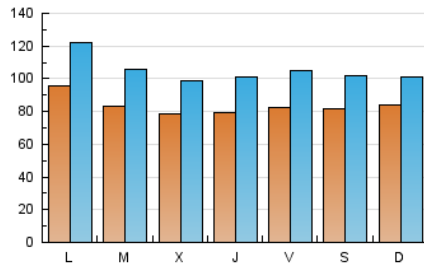

1. Cifras totales y promedios (Nacional e Internacional)

MES - AÑO	NAVEGADORES UNICOS	VISITAS	PAGINAS
Enero - 2021	144.265	324.920	533.108
PROMEDIO DIARIO	8.340	10.481	17.197
PROMEDIO LUNES-VIERNES	8.372	10.640	17.580
PROMEDIO SABADO-DOMINGO	8.273	10.148	16.393
PAGINAS / VISITAS	1,64		
DURACION MEDIA VISITAS	0:02:08		
DURACION MEDIA PAGINAS	0:03:15		

2. Secciones (Nacional e Internacional)

	PAGINAS	%
HOME	119.904	22.49 %
RESTO	413.204	77.51 %

3. Por día del mes (Nacional e Internacional)

Día	N. únicos	Visitas	Páginas	Día	N. únicos	Visitas	Páginas	Día	N. únicos	Visitas	Páginas
1	8.744	10.963	17.151	11	13.665	17.021	26.142	21	7.600	9.768	16.012
2	9.009	11.389	18.732	12	9.388	11.930	18.791	22	7.171	9.647	17.067
3	10.112	12.627	19.378	13	7.724	10.024	16.668	23	6.675	8.761	14.481
4	9.022	11.596	18.498	14	7.166	9.312	14.872	24	3.334	3.842	7.033
5	7.158	9.273	14.523	15	9.041	11.291	17.870	25	6.505	8.190	16.318
6	8.417	10.550	16.134	16	9.740	11.895	18.296	26	6.071	7.553	14.723
7	11.501	14.793	23.758	17	8.640	10.637	15.810	27	5.722	7.048	13.113
8	10.744	13.910	24.191	18	9.185	12.015	19.186	28	5.340	6.511	11.639
9	8.917	11.242	18.128	19	10.719	13.563	20.615	29	5.475	6.641	13.050
10	13.267	15.647	22.992	20	9.445	11.839	18.855	30	6.315	7.567	14.617
								31	6.720	7.875	14.465

4. Gráficas (Nacional e Internacional)

4.1 Por día de la semana (promedio)

N. únicos / Visitas (x 100)

Páginas (x 100)

4.2 Por franja horaria (promedio)

Visitas (x 1000)

Páginas (x 1000)

4.3 Por meses