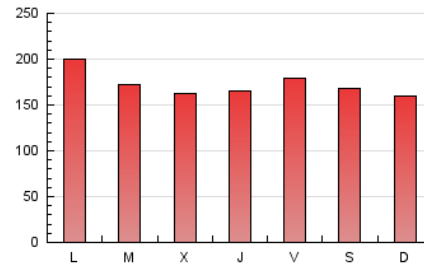

1. Cifras totales y promedios (Nacional e Internacional)

MES - AÑO	NAVEGADORES UNICOS	VISITAS	PAGINAS
Enero - 2021	144.265	324.920	533.108
PROMEDIO DIARIO	8.340	10.481	17.197
PROMEDIO LUNES-VIERNES	8.372	10.640	17.580
PROMEDIO SABADO-DOMINGO	8.273	10.148	16.393
PAGINAS / VISITAS	1,64		
DURACION MEDIA VISITAS	0:02:08		
DURACION MEDIA PAGINAS	0:03:15		

2. Secciones (Nacional e Internacional)

	PAGINAS	%
HOME	119.904	22.49 %
RESTO	413.204	77.51 %

3. Por día del mes (Nacional e Internacional)

Día	N. únicos	Visitas	Páginas	Día	N. únicos	Visitas	Páginas	Día	N. únicos	Visitas	Páginas
1	8.744	10.963	17.151	11	13.665	17.021	26.142	21	7.600	9.768	16.012
2	9.009	11.389	18.732	12	9.388	11.930	18.791	22	7.171	9.647	17.067
3	10.112	12.627	19.378	13	7.724	10.024	16.668	23	6.675	8.761	14.481
4	9.022	11.596	18.498	14	7.166	9.312	14.872	24	3.334	3.842	7.033
5	7.158	9.273	14.523	15	9.041	11.291	17.870	25	6.505	8.190	16.318
6	8.417	10.550	16.134	16	9.740	11.895	18.296	26	6.071	7.553	14.723
7	11.501	14.793	23.758	17	8.640	10.637	15.810	27	5.722	7.048	13.113
8	10.744	13.910	24.191	18	9.185	12.015	19.186	28	5.340	6.511	11.639
9	8.917	11.242	18.128	19	10.719	13.563	20.615	29	5.475	6.641	13.050
10	13.267	15.647	22.992	20	9.445	11.839	18.855	30	6.315	7.567	14.617
								31	6.720	7.875	14.465

4. Gráficas (Nacional e Internacional)

4.1 Por día de la semana (promedio)

N. únicos / Visitas (x 100)

Páginas (x 100)

4.2 Por franja horaria (promedio)

Visitas (x 1000)

Páginas (x 1000)

4.3 Por meses