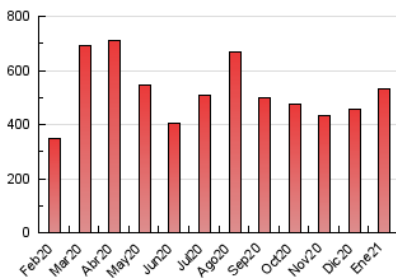

Páginas (x 1000)