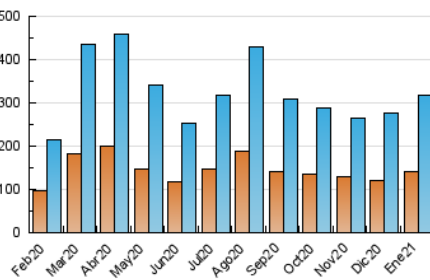

4.3 Por meses

N. únicos / Visitas (x 1000)