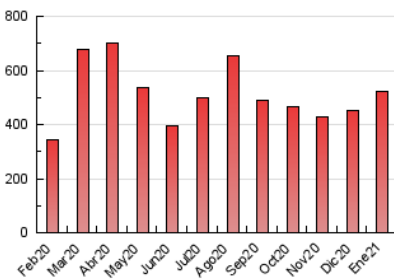

1. Cifras totales y promedios (Nacional)

MES - AÑO	NAVEGADORES UNICOS	VISITAS	PAGINAS
Enero - 2021	140.057	318.509	523.965
PROMEDIO DIARIO	8.162	10.274	16.902
PROMEDIO LUNES-VIERNES	8.192	10.431	17.283
PROMEDIO SABADO-DOMINGO	8.098	9.946	16.102
PAGINAS / VISITAS	1,65		
DURACION MEDIA VISITAS		0:02:09	
DURACION MEDIA PAGINAS		0:03:15	

2. Secciones (Nacional)

	PAGINAS	%
HOME	118.231	22.56 %
RESTO	405.734	77.44 %

3. Por día del mes (Nacional)

Día	N. únicos	Visitas	Páginas	Día	N. únicos	Visitas	Páginas	Día	N. únicos	Visitas	Páginas
1	8.595	10.785	16.916	11	13.377	16.681	25.730	21	7.427	9.555	15.703
2	8.811	11.165	18.376	12	9.015	11.510	18.227	22	6.987	9.434	16.769
3	9.926	12.407	19.023	13	7.538	9.805	16.375	23	6.511	8.561	14.203
4	8.853	11.400	18.207	14	7.003	9.120	14.609	24	3.263	3.753	6.914
5	6.998	9.094	14.267	15	8.890	11.107	17.576	25	6.355	8.020	16.028
6	8.271	10.374	15.896	16	9.543	11.666	18.006	26	5.930	7.393	14.473
7	11.323	14.577	23.444	17	8.423	10.389	15.484	27	5.592	6.902	12.882
8	10.567	13.701	23.870	18	8.950	11.734	18.811	28	5.208	6.357	11.423
9	8.739	11.038	17.854	19	10.542	13.360	20.343	29	5.354	6.511	12.865
10	13.032	15.377	22.584	20	9.266	11.634	18.530	30	6.173	7.409	14.384
								31	6.558	7.690	14.193

4. Gráficas (Nacional)

4.1 Por día de la semana (promedio)

N. únicos / Visitas (x 100)

Páginas (x 100)

4.2 Por franja horaria (promedio)

Visitas (x 1000)

Páginas (x 1000)

4.3 Por meses

N. únicos / Visitas (x 1000)

Páginas (x 1000)

5. Observaciones

Este Medio Electrónico de Comunicación ha sido medido por la herramienta Google Analytics de Google

6. Definiciones básicas (Para más información ver Normas Técnicas para el Control de los Medios Electrónicos de Comunicación)