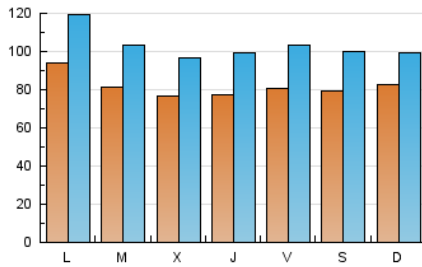

1. Cifras totales y promedios (Nacional)

MES - AÑO	NAVEGADORES UNICOS	VISITAS	PAGINAS
Enero - 2021	140.057	318.509	523.965
PROMEDIO DIARIO	8.162	10.274	16.902
PROMEDIO LUNES-VIERNES	8.192	10.431	17.283
PROMEDIO SABADO-DOMINGO	8.098	9.946	16.102
PAGINAS / VISITAS	1,65		
DURACION MEDIA VISITAS		0:02:09	
DURACION MEDIA PAGINAS		0:03:15	

2. Secciones (Nacional)

	PAGINAS	%
HOME	118.231	22.56 %
RESTO	405.734	77.44 %

3. Por día del mes (Nacional)

Día	N. únicos	Visitas	Páginas	Día	N. únicos	Visitas	Páginas	Día	N. únicos	Visitas	Páginas
1	8.595	10.785	16.916	11	13.377	16.681	25.730	21	7.427	9.555	15.703
2	8.811	11.165	18.376	12	9.015	11.510	18.227	22	6.987	9.434	16.769
3	9.926	12.407	19.023	13	7.538	9.805	16.375	23	6.511	8.561	14.203
4	8.853	11.400	18.207	14	7.003	9.120	14.609	24	3.263	3.753	6.914
5	6.998	9.094	14.267	15	8.890	11.107	17.576	25	6.355	8.020	16.028
6	8.271	10.374	15.896	16	9.543	11.666	18.006	26	5.930	7.393	14.473
7	11.323	14.577	23.444	17	8.423	10.389	15.484	27	5.592	6.902	12.882
8	10.567	13.701	23.870	18	8.950	11.734	18.811	28	5.208	6.357	11.423
9	8.739	11.038	17.854	19	10.542	13.360	20.343	29	5.354	6.511	12.865
10	13.032	15.377	22.584	20	9.266	11.634	18.530	30	6.173	7.409	14.384
								31	6.558	7.690	14.193

4. Gráficas (Nacional)

4.1 Por día de la semana (promedio)

N. únicos / Visitas (x 100)

Páginas (x 100)

4.2 Por franja horaria (promedio)

Visitas (x 1000)

Páginas (x 1000)

4.3 Por meses