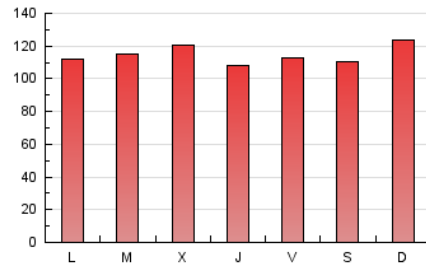

Pàgines (x 100)