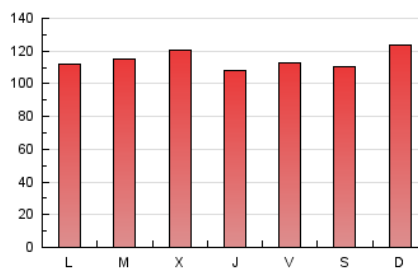

Pàgines (x 100)