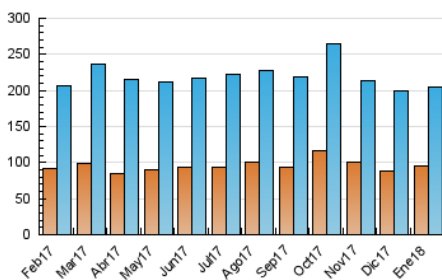

4.3 Per mesos

N. únics / Visites (x 1000)