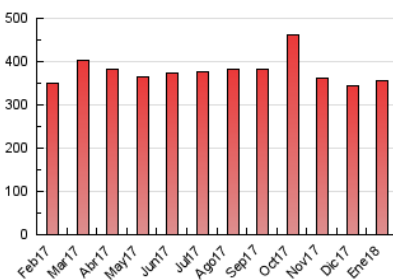

Pàgines (x 1000)