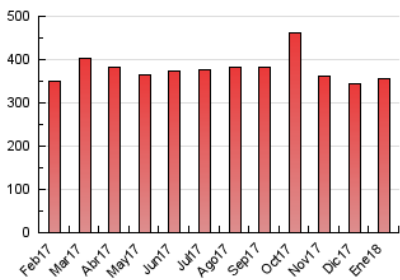

Pàgines (x 1000)