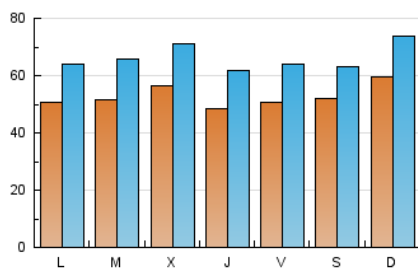

4. Gràfiques (Nacional i Internacional)

4.1 Per dia de la setmana (promig)

N. únics / Visites (x 100)