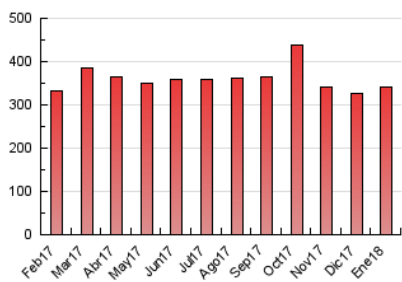

Pàgines (x 1000)