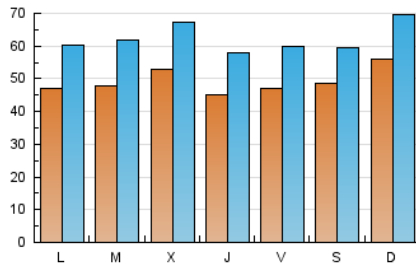

4. Gràfiques (Nacional)

4.1 Per dia de la setmana (promig)

N. únics / Visites (x 100)