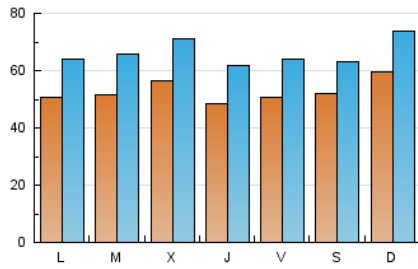

4. Gràfiques (Nacional i Internacional)

4.1 Per dia de la setmana (promig)

N. únics / Visites (x 100)