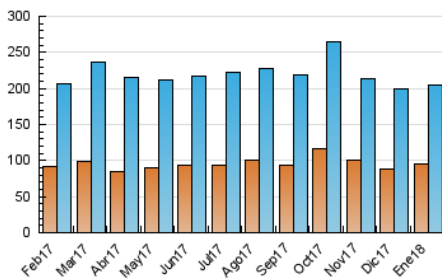

4.3 Per mesos

N. únics / Visites (x 1000)