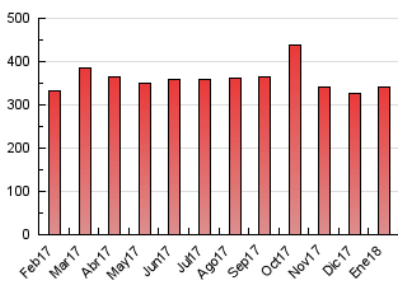

Pàgines (x 1000)