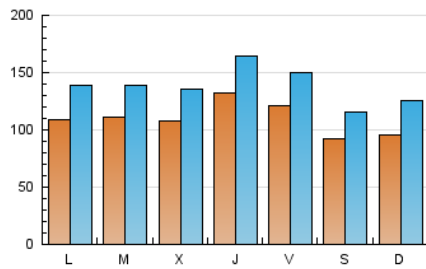

4. Gràfiques (Nacional)

4.1 Per dia de la setmana (promig)

N. únics / Visites (x 100)