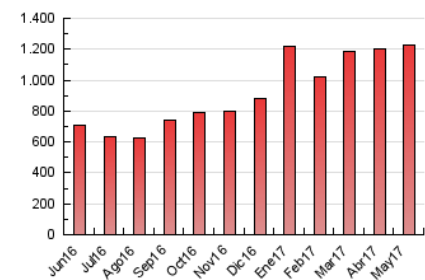

Pàgines (x 1000)