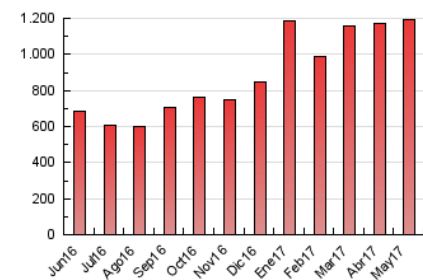

Pàgines (x 1000)