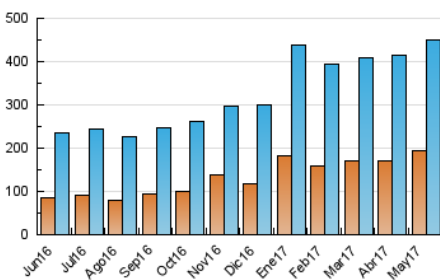

4.3 Per mesos

N. únics / Visites (x 1000)