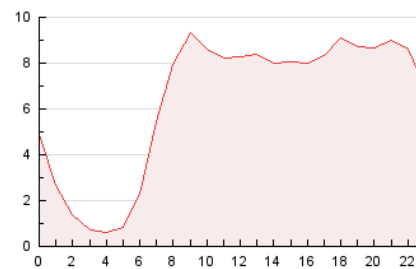

#### 3. Per dia del mes (Nacional)

Dia	N. únics	Visites	Pàgines	Dia	N. únics	Visites	Pàgines	Dia	N. únics	Visites	Pàgines
1	1.823	2.048	3.131	11	2.273	2.566	4.246	21	2.278	2.586	4.162
2	1.657	1.893	2.897	12	2.453	2.797	4.736	22	2.790	3.051	4.472
3	2.061	2.389	3.805	13	2.406	2.786	4.713	23	1.830	2.065	3.035
4	2.418	2.803	4.507	14	1.949	2.248	3.547	24	1.551	1.776	2.852
5	2.084	2.420	4.144	15	2.794	3.115	4.926	25	2.283	2.541	3.841
6	1.508	1.756	2.996	16	1.927	2.158	3.430	26	2.014	2.287	3.604
7	1.593	1.888	3.144	17	2.003	2.334	4.334	27	2.233	2.590	4.374
8	1.736	1.964	3.306	18	2.133	2.434	4.257	28	2.761	3.055	5.031
9	1.894	2.154	3.472	19	4.598	5.026	7.306	29	9.231	10.995	16.880
10	2.270	2.582	4.147	20	3.173	3.571	5.623	30	7.073	8.124	11.972
								31	5.734	6.468	10.186

4. Gràfiques (Nacional)

4.1 Per dia de la setmana (promig)

N. únics / Visites (x 100)

Pàgines (x 100)

4.2 Per franja horària (promig)

Visites (x 1000)

Pàgines (x 1000)

4.3 Per mesos