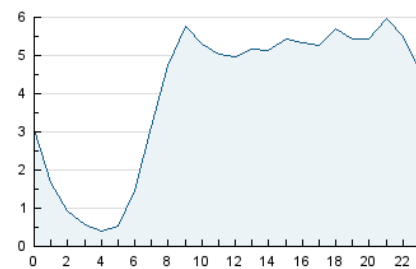

#### 3. Per dia del mes (Nacional)

Dia	N. únics	Visites	Pàgines	Dia	N. únics	Visites	Pàgines	Dia	N. únics	Visites	Pàgines
1	1.823	2.048	3.131	11	2.273	2.566	4.246	21	2.278	2.586	4.162
2	1.657	1.893	2.897	12	2.453	2.797	4.736	22	2.790	3.051	4.472
3	2.061	2.389	3.805	13	2.406	2.786	4.713	23	1.830	2.065	3.035
4	2.418	2.803	4.507	14	1.949	2.248	3.547	24	1.551	1.776	2.852
5	2.084	2.420	4.144	15	2.794	3.115	4.926	25	2.283	2.541	3.841
6	1.508	1.756	2.996	16	1.927	2.158	3.430	26	2.014	2.287	3.604
7	1.593	1.888	3.144	17	2.003	2.334	4.334	27	2.233	2.590	4.374
8	1.736	1.964	3.306	18	2.133	2.434	4.257	28	2.761	3.055	5.031
9	1.894	2.154	3.472	19	4.598	5.026	7.306	29	9.231	10.995	16.880
10	2.270	2.582	4.147	20	3.173	3.571	5.623	30	7.073	8.124	11.972
								31	5.734	6.468	10.186

4. Gràfiques (Nacional)

4.1 Per dia de la setmana (promig)

N. únics / Visites (x 100)

Pàgines (x 100)

4.2 Per franja horària (promig)

Visites (x 1000)

Pàgines (x 1000)

4.3 Per mesos