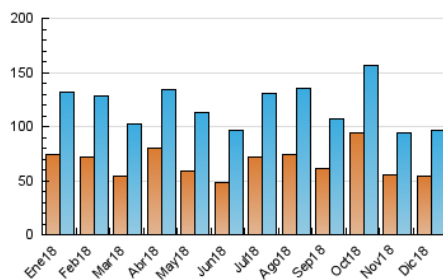

4.3 Per mesos

N. únics / Visites (x 1000)