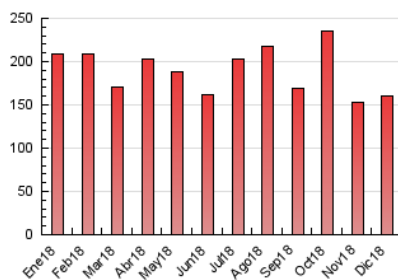

Pàgines (x 1000)