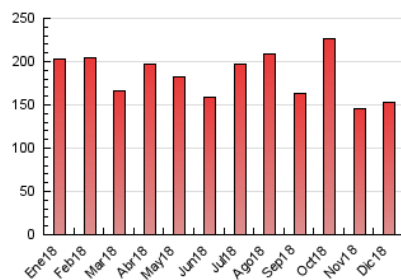

Pàgines (x 1000)