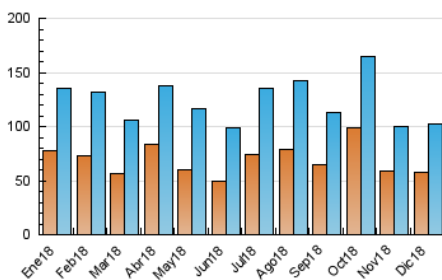

4.3 Per mesos

N. únics / Visites (x 1000)