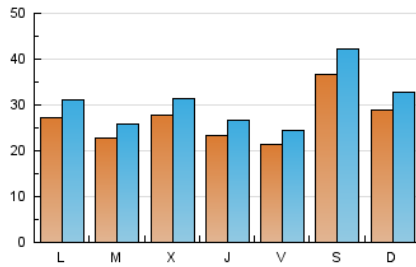

4. Gràfiques (Nacional)

4.1 Per dia de la setmana (promig)

N. únics / Visites (x 100)