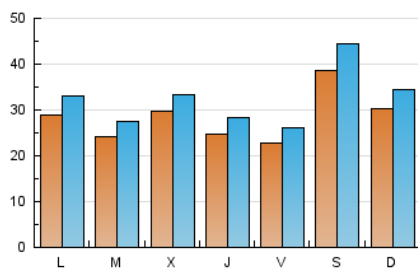

4. Gràfiques (Nacional i Internacional)

4.1 Per dia de la setmana (promig)

N. únics / Visites (x 100)