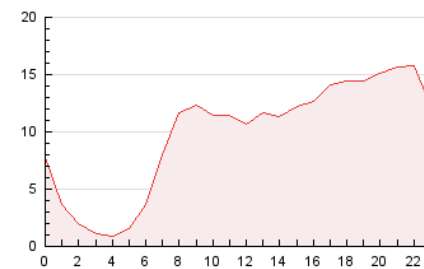

### 3. Per dia del mes (Nacional i Internacional)

Dia	N. únics	Visites	Pàgines	Dia	N. únics	Visites	Pàgines	Dia	N. únics	Visites	Pàgines
1	2.339	2.817	4.885	11	6.403	7.376	10.824	21	12.914	13.490	16.807
2	3.046	3.512	5.548	12	9.962	11.309	14.782	22	5.364	5.803	8.146
3	2.884	3.368	5.588	13	6.114	6.759	8.901	23	3.955	4.477	6.792
4	2.599	3.018	5.016	14	5.393	5.934	8.252	24	4.419	4.935	7.261
5	2.180	2.551	4.268	15	11.371	11.972	15.516	25	2.821	3.205	5.080
6	1.939	2.283	3.777	16	9.774	10.577	14.344	26	2.497	2.859	4.209
7	1.850	2.173	3.632	17	5.108	5.620	8.225	27	1.913	2.247	3.444
8	5.215	5.957	8.773	18	2.611	3.024	4.777	28	2.192	2.543	3.700
9	3.367	3.848	6.130	19	2.296	2.733	4.586	29	2.491	2.871	4.223
10	5.983	7.209	11.275	20	12.989	14.242	18.502	30	2.298	2.696	4.201
								31	2.386	2.807	4.528

4. Gràfiques (Nacional i Internacional)

4.1 Per dia de la setmana (promig)

N. únics / Visites (x 100)

Pàgines (x 100)

4.2 Per franja horària (promig)

Visites (x 1000)

Pàgines (x 1000)

4.3 Per mesos