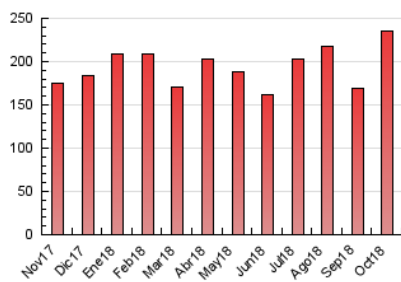

Pàgines (x 1000)