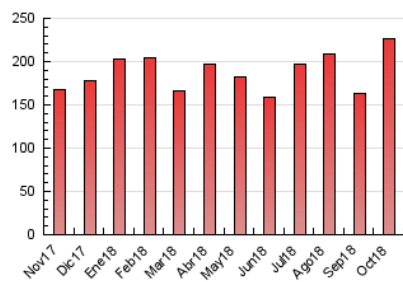

Pàgines (x 1000)