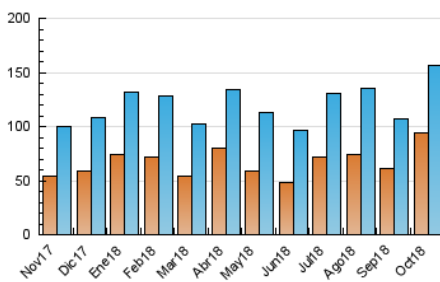

4.3 Per mesos

N. únics / Visites (x 1000)