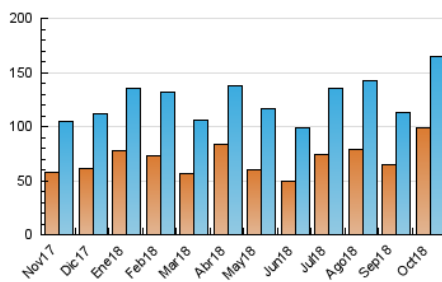

4.3 Per mesos

N. únics / Visites (x 1000)