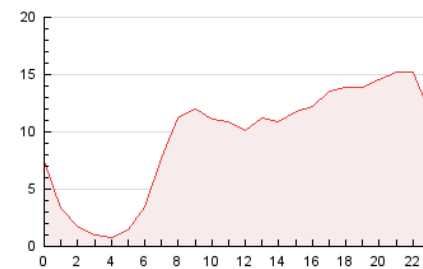

#### 3. Per dia del mes (Nacional)

Dia	N. únics	Visites	Pàgines	Dia	N. únics	Visites	Pàgines	Dia	N. únics	Visites	Pàgines
1	2.206	2.646	4.659	11	6.071	6.998	10.312	21	12.573	13.067	16.296
2	2.933	3.375	5.381	12	9.532	10.799	14.106	22	5.086	5.494	7.775
3	2.754	3.202	5.369	13	5.855	6.374	8.369	23	3.770	4.273	6.539
4	2.454	2.852	4.821	14	5.185	5.692	7.901	24	4.225	4.709	6.960
5	2.064	2.405	4.080	15	11.071	11.632	15.084	25	2.658	3.024	4.815
6	1.815	2.136	3.579	16	9.534	10.259	13.958	26	2.331	2.668	3.977
7	1.753	2.048	3.476	17	4.915	5.392	7.913	27	1.786	2.098	3.268
8	5.028	5.736	8.515	18	2.476	2.860	4.551	28	2.067	2.393	3.493
9	3.220	3.675	5.915	19	2.123	2.537	4.340	29	2.324	2.673	3.979
10	5.581	6.745	10.534	20	12.641	13.844	17.992	30	2.152	2.526	3.968
								31	2.225	2.621	4.284

4. Gràfiques (Nacional)

4.1 Per dia de la setmana (promig)

N. únics / Visites (x 100)

Pàgines (x 100)

4.2 Per franja horària (promig)

Visites (x 1000)

Pàgines (x 1000)

4.3 Per mesos