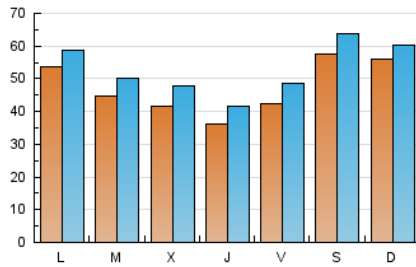

4. Gràfiques (Nacional i Internacional)

4.1 Per dia de la setmana (promig)

N. únics / Visites (x 100)