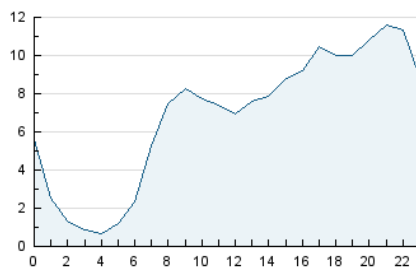

### 3. Per dia del mes (Nacional i Internacional)

Dia	N. únics	Visites	Pàgines	Dia	N. únics	Visites	Pàgines	Dia	N. únics	Visites	Pàgines
1	2.339	2.817	4.885	11	6.403	7.376	10.824	21	12.914	13.490	16.807
2	3.046	3.512	5.548	12	9.962	11.309	14.782	22	5.364	5.803	8.146
3	2.884	3.368	5.588	13	6.114	6.759	8.901	23	3.955	4.477	6.792
4	2.599	3.018	5.016	14	5.393	5.934	8.252	24	4.419	4.935	7.261
5	2.180	2.551	4.268	15	11.371	11.972	15.516	25	2.821	3.205	5.080
6	1.939	2.283	3.777	16	9.774	10.577	14.344	26	2.497	2.859	4.209
7	1.850	2.173	3.632	17	5.108	5.620	8.225	27	1.913	2.247	3.444
8	5.215	5.957	8.773	18	2.611	3.024	4.777	28	2.192	2.543	3.700
9	3.367	3.848	6.130	19	2.296	2.733	4.586	29	2.491	2.871	4.223
10	5.983	7.209	11.275	20	12.989	14.242	18.502	30	2.298	2.696	4.201
								31	2.386	2.807	4.528

4. Gràfiques (Nacional i Internacional)

4.1 Per dia de la setmana (promig)

N. únics / Visites (x 100)

Pàgines (x 100)

4.2 Per franja horària (promig)

Visites (x 1000)

Pàgines (x 1000)

4.3 Per mesos