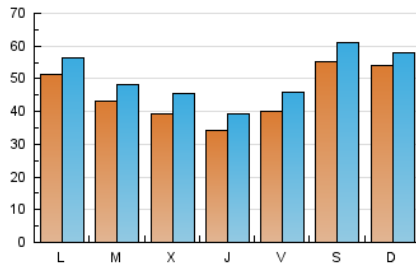

4. Gràfiques (Nacional)

4.1 Per dia de la setmana (promig)

N. únics / Visites (x 100)