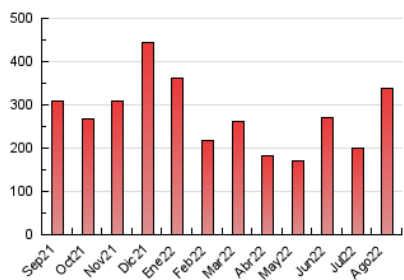

2. Secciones (Nacional)

	PAGINAS	%
HOME	75.966	22.52 %
RESTO	261.411	77.48 %

3. Por día del mes (Nacional)

Día	N. únicos	Visitas	Páginas	Día	N. únicos	Visitas	Páginas	Día	N. únicos	Visitas	Páginas
1	2.827	3.372	6.382	11	2.699	3.341	6.312	21	3.457	4.047	7.102
2	2.850	3.456	7.302	12	3.086	3.688	7.080	22	2.977	3.646	6.980
3	5.077	5.725	9.157	13	2.548	3.095	5.753	23	4.894	5.781	9.691
4	46.578	51.226	68.899	14	2.116	2.613	5.031	24	4.364	5.088	8.294
5	37.677	42.154	55.443	15	2.096	2.638	5.049	25	2.884	3.455	6.277
6	11.644	13.028	18.032	16	2.106	2.678	5.624	26	2.694	3.263	6.075
7	6.246	7.109	10.291	17	2.492	3.102	6.513	27	3.184	3.719	6.204
8	4.443	5.201	8.245	18	2.557	3.214	6.757	28	2.789	3.312	5.467
9	3.953	4.620	8.152	19	3.107	3.713	6.919	29	2.611	3.243	6.304
10	3.207	3.857	6.755	20	4.247	4.893	8.315	30	2.418	2.986	6.175
								31	2.701	3.346	6.797

4. Gráficas (Nacional)

4.1 Por día de la semana (promedio)

N. únicos / Visitas (x 100)

Páginas (x 100)

4.2 Por franja horaria (promedio)

Visitas_ (x 1000)

Páginas (x 1000)

4.3 Por meses

N. únicos / Visitas (x 1000)

Páginas (x 1000)

5. Observaciones

Este Medio Electrónico de Comunicación ha sido medido por la herramienta Google Analytics de Google (Universal Analytics)

6. Definiciones básicas (Para más información ver Normas Técnicas para el Control de los Medios Electrónicos de Comunicación)

Visita:

Una secuencia ininterrumpida de páginas servidas a un usuario válido. Si dicho usuario no realiza peticiones de páginas en un periodo de tiempo (30 min) la siguiente petición constituirá el inicio de una nueva visita.