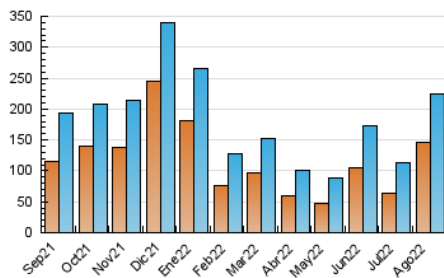

4.3 Por meses

N. únicos / Visitas (x 1000)