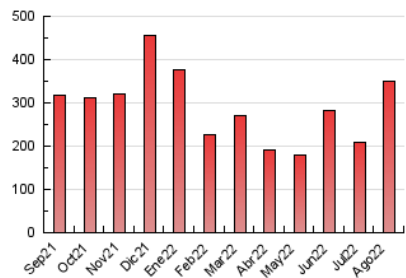

Páginas (x 1000)