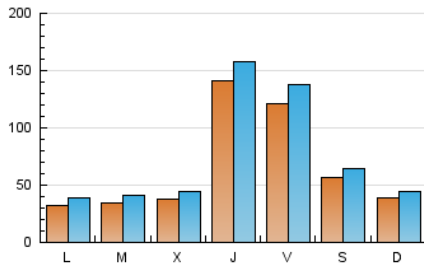

1. Cifras totales y promedios (Nacional e Internacional)

MES - AÑO	NAVEGADORES UNICOS	VISITAS	PAGINAS
Agosto - 2022	146.599	224.534	350.622
PROMEDIO DIARIO	6.316	7.243	11.310
PROMEDIO LUNES-VIERNES	6.852	7.853	12.247
PROMEDIO SABADO-DOMINGO	4.773	5.490	8.618
PAGINAS / VISITAS	1,56		
DURACION MEDIA VISITAS	0:01:55		
DURACION MEDIA PAGINAS	0:03:25		

2. Secciones (Nacional e Internacional)

	PAGINAS	%
HOME	78.085	22.27 %
RESTO	272.537	77.73 %

3. Por día del mes (Nacional e Internacional)

Día	N. únicos	Visitas	Páginas	Día	N. únicos	Visitas	Páginas	Día	N. únicos	Visitas	Páginas
1	3.062	3.630	6.741	11	2.889	3.545	6.605	21	3.644	4.245	7.358
2	3.093	3.712	7.631	12	3.291	3.916	7.401	22	3.170	3.862	7.291
3	5.364	6.039	9.565	13	2.719	3.275	5.995	23	5.170	6.075	10.081
4	47.881	52.547	70.519	14	2.275	2.787	5.255	24	4.653	5.410	8.744
5	39.047	43.604	57.339	15	2.282	2.841	5.321	25	3.107	3.698	6.592
6	12.208	13.612	18.741	16	2.302	2.894	5.912	26	2.889	3.476	6.354
7	6.528	7.429	10.752	17	2.704	3.340	6.915	27	3.386	3.942	6.517
8	4.703	5.483	8.630	18	2.744	3.421	7.037	28	2.958	3.502	5.715
9	4.197	4.889	8.507	19	3.304	3.931	7.240	29	2.794	3.444	6.567
10	3.461	4.125	7.093	20	4.462	5.126	8.613	30	2.614	3.192	6.440
								31	2.880	3.542	7.151

4. Gráficas (Nacional e Internacional)

4.1 Por día de la semana (promedio)

N. únicos / Visitas (x 100)

Páginas (x 100)

4.2 Por franja horaria (promedio)

Visitas_ (x 1000)

Páginas (x 1000)

4.3 Por meses