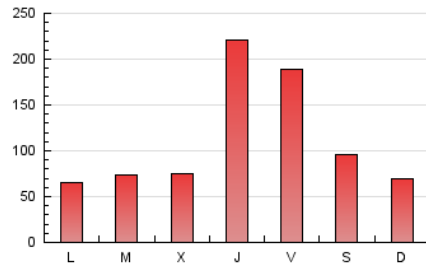

1. Cifras totales y promedios (Nacional)

MES - AÑO	NAVEGADORES UNICOS	VISITAS	PAGINAS
Agosto - 2022	138.529	214.609	337.377
PROMEDIO DIARIO	6.017	6.923	10.883
PROMEDIO LUNES-VIERNES	6.535	7.513	11.791
PROMEDIO SABADO-DOMINGO	4.529	5.227	8.274
PAGINAS / VISITAS	1,57		
DURACION MEDIA VISITAS	0:01:58		
DURACION MEDIA PAGINAS	0:03:26		

2. Secciones (Nacional)

	PAGINAS	%
HOME	75.966	22.52 %
RESTO	261.411	77.48 %

3. Por día del mes (Nacional)

Día	N. únicos	Visitas	Páginas	Día	N. únicos	Visitas	Páginas	Día	N. únicos	Visitas	Páginas
1	2.827	3.372	6.382	11	2.699	3.341	6.312	21	3.457	4.047	7.102
2	2.850	3.456	7.302	12	3.086	3.688	7.080	22	2.977	3.646	6.980
3	5.077	5.725	9.157	13	2.548	3.095	5.753	23	4.894	5.781	9.691
4	46.578	51.226	68.899	14	2.116	2.613	5.031	24	4.364	5.088	8.294
5	37.677	42.154	55.443	15	2.096	2.638	5.049	25	2.884	3.455	6.277
6	11.644	13.028	18.032	16	2.106	2.678	5.624	26	2.694	3.263	6.075
7	6.246	7.109	10.291	17	2.492	3.102	6.513	27	3.184	3.719	6.204
8	4.443	5.201	8.245	18	2.557	3.214	6.757	28	2.789	3.312	5.467
9	3.953	4.620	8.152	19	3.107	3.713	6.919	29	2.611	3.243	6.304
10	3.207	3.857	6.755	20	4.247	4.893	8.315	30	2.418	2.986	6.175
								31	2.701	3.346	6.797

4. Gráficas (Nacional)

4.1 Por día de la semana (promedio)

N. únicos / Visitas (x 100)

Páginas (x 100)

4.2 Por franja horaria (promedio)

Visitas_ (x 1000)

Páginas (x 1000)

4.3 Por meses