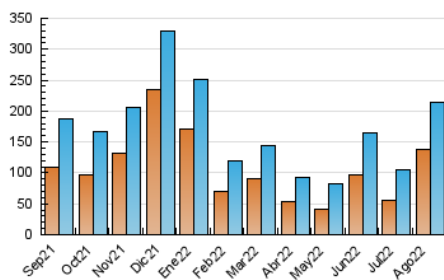

2. Secciones (Nacional)

	PAGINAS	%
HOME	75.966	22.52 %
RESTO	261.411	77.48 %

3. Por día del mes (Nacional)

Día	N. únicos	Visitas	Páginas	Día	N. únicos	Visitas	Páginas	Día	N. únicos	Visitas	Páginas
1	2.827	3.372	6.382	11	2.699	3.341	6.312	21	3.457	4.047	7.102
2	2.850	3.456	7.302	12	3.086	3.688	7.080	22	2.977	3.646	6.980
3	5.077	5.725	9.157	13	2.548	3.095	5.753	23	4.894	5.781	9.691
4	46.578	51.226	68.899	14	2.116	2.613	5.031	24	4.364	5.088	8.294
5	37.677	42.154	55.443	15	2.096	2.638	5.049	25	2.884	3.455	6.277
6	11.644	13.028	18.032	16	2.106	2.678	5.624	26	2.694	3.263	6.075
7	6.246	7.109	10.291	17	2.492	3.102	6.513	27	3.184	3.719	6.204
8	4.443	5.201	8.245	18	2.557	3.214	6.757	28	2.789	3.312	5.467
9	3.953	4.620	8.152	19	3.107	3.713	6.919	29	2.611	3.243	6.304
10	3.207	3.857	6.755	20	4.247	4.893	8.315	30	2.418	2.986	6.175
								31	2.701	3.346	6.797

4. Gráficas (Nacional)

4.1 Por día de la semana (promedio)

N. únicos / Visitas (x 100)

Páginas (x 100)

4.2 Por franja horaria (promedio)

Visitas_ (x 1000)

Páginas (x 1000)

4.3 Por meses

N. únicos / Visitas (x 1000)

Páginas (x 1000)

5. Observaciones

Este Medio Electrónico de Comunicación ha sido medido por la herramienta Google Analytics de Google (Universal Analytics)

6. Definiciones básicas (Para más información ver Normas Técnicas para el Control de los Medios Electrónicos de Comunicación)

Visita:

Una secuencia ininterrumpida de páginas servidas a un usuario válido. Si dicho usuario no realiza peticiones de páginas en un periodo de tiempo (30 min) la siguiente petición constituirá el inicio de una nueva visita.