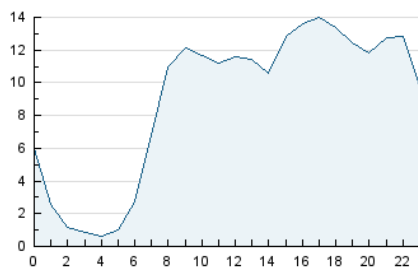

2. Secciones (Nacional)

	PAGINAS	%
HOME	75.966	22.52 %
RESTO	261.411	77.48 %

3. Por día del mes (Nacional)

Día	N. únicos	Visitas	Páginas	Día	N. únicos	Visitas	Páginas	Día	N. únicos	Visitas	Páginas
1	2.827	3.372	6.382	11	2.699	3.341	6.312	21	3.457	4.047	7.102
2	2.850	3.456	7.302	12	3.086	3.688	7.080	22	2.977	3.646	6.980
3	5.077	5.725	9.157	13	2.548	3.095	5.753	23	4.894	5.781	9.691
4	46.578	51.226	68.899	14	2.116	2.613	5.031	24	4.364	5.088	8.294
5	37.677	42.154	55.443	15	2.096	2.638	5.049	25	2.884	3.455	6.277
6	11.644	13.028	18.032	16	2.106	2.678	5.624	26	2.694	3.263	6.075
7	6.246	7.109	10.291	17	2.492	3.102	6.513	27	3.184	3.719	6.204
8	4.443	5.201	8.245	18	2.557	3.214	6.757	28	2.789	3.312	5.467
9	3.953	4.620	8.152	19	3.107	3.713	6.919	29	2.611	3.243	6.304
10	3.207	3.857	6.755	20	4.247	4.893	8.315	30	2.418	2.986	6.175
								31	2.701	3.346	6.797

4. Gráficas (Nacional)

4.1 Por día de la semana (promedio)

N. únicos / Visitas (x 100)

Páginas (x 100)

4.2 Por franja horaria (promedio)

Visitas_ (x 1000)

Páginas (x 1000)

4.3 Por meses