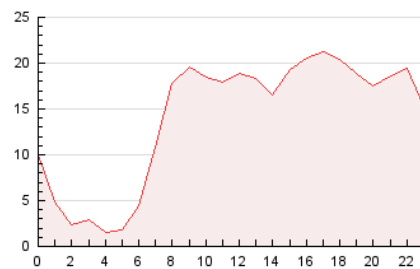

2. Secciones (Nacional)

	PAGINAS	%
HOME	75.966	22.52 %
RESTO	261.411	77.48 %

3. Por día del mes (Nacional)

Día	N. únicos	Visitas	Páginas	Día	N. únicos	Visitas	Páginas	Día	N. únicos	Visitas	Páginas
1	2.827	3.372	6.382	11	2.699	3.341	6.312	21	3.457	4.047	7.102
2	2.850	3.456	7.302	12	3.086	3.688	7.080	22	2.977	3.646	6.980
3	5.077	5.725	9.157	13	2.548	3.095	5.753	23	4.894	5.781	9.691
4	46.578	51.226	68.899	14	2.116	2.613	5.031	24	4.364	5.088	8.294
5	37.677	42.154	55.443	15	2.096	2.638	5.049	25	2.884	3.455	6.277
6	11.644	13.028	18.032	16	2.106	2.678	5.624	26	2.694	3.263	6.075
7	6.246	7.109	10.291	17	2.492	3.102	6.513	27	3.184	3.719	6.204
8	4.443	5.201	8.245	18	2.557	3.214	6.757	28	2.789	3.312	5.467
9	3.953	4.620	8.152	19	3.107	3.713	6.919	29	2.611	3.243	6.304
10	3.207	3.857	6.755	20	4.247	4.893	8.315	30	2.418	2.986	6.175
								31	2.701	3.346	6.797

4. Gráficas (Nacional)

4.1 Por día de la semana (promedio)

N. únicos / Visitas (x 100)

Páginas (x 100)

4.2 Por franja horaria (promedio)

Visitas_ (x 1000)

Páginas (x 1000)

4.3 Por meses