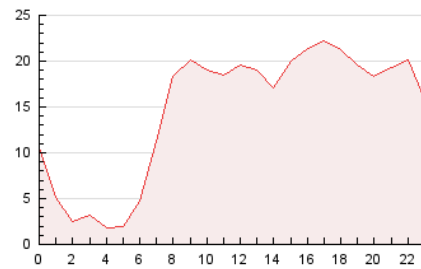

2. Secciones (Nacional e Internacional)

	PAGINAS	%
HOME	78.085	22.27 %
RESTO	272.537	77.73 %

3. Por día del mes (Nacional e Internacional)

Día	N. únicos	Visitas	Páginas	Día	N. únicos	Visitas	Páginas	Día	N. únicos	Visitas	Páginas
1	3.062	3.630	6.741	11	2.889	3.545	6.605	21	3.644	4.245	7.358
2	3.093	3.712	7.631	12	3.291	3.916	7.401	22	3.170	3.862	7.291
3	5.364	6.039	9.565	13	2.719	3.275	5.995	23	5.170	6.075	10.081
4	47.881	52.547	70.519	14	2.275	2.787	5.255	24	4.653	5.410	8.744
5	39.047	43.604	57.339	15	2.282	2.841	5.321	25	3.107	3.698	6.592
6	12.208	13.612	18.741	16	2.302	2.894	5.912	26	2.889	3.476	6.354
7	6.528	7.429	10.752	17	2.704	3.340	6.915	27	3.386	3.942	6.517
8	4.703	5.483	8.630	18	2.744	3.421	7.037	28	2.958	3.502	5.715
9	4.197	4.889	8.507	19	3.304	3.931	7.240	29	2.794	3.444	6.567
10	3.461	4.125	7.093	20	4.462	5.126	8.613	30	2.614	3.192	6.440
								31	2.880	3.542	7.151

4. Gráficas (Nacional e Internacional)

4.1 Por día de la semana (promedio)

N. únicos / Visitas (x 100)

Páginas (x 100)

4.2 Por franja horaria (promedio)

Visitas_ (x 1000)

Páginas (x 1000)

4.3 Por meses