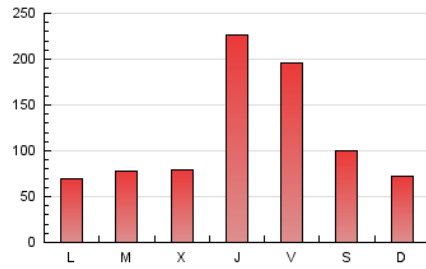

1. Cifras totales y promedios (Nacional e Internacional)

MES - AÑO	NAVEGADORES UNICOS	VISITAS	PAGINAS
Agosto - 2022	146.599	224.534	350.622
PROMEDIO DIARIO	6.316	7.243	11.310
PROMEDIO LUNES-VIERNES	6.852	7.853	12.247
PROMEDIO SABADO-DOMINGO	4.773	5.490	8.618
PAGINAS / VISITAS	1,56		
DURACION MEDIA VISITAS	0:01:55		
DURACION MEDIA PAGINAS	0:03:25		

2. Secciones (Nacional e Internacional)

	PAGINAS	%
HOME	78.085	22.27 %
RESTO	272.537	77.73 %

3. Por día del mes (Nacional e Internacional)

Día	N. únicos	Visitas	Páginas	Día	N. únicos	Visitas	Páginas	Día	N. únicos	Visitas	Páginas
1	3.062	3.630	6.741	11	2.889	3.545	6.605	21	3.644	4.245	7.358
2	3.093	3.712	7.631	12	3.291	3.916	7.401	22	3.170	3.862	7.291
3	5.364	6.039	9.565	13	2.719	3.275	5.995	23	5.170	6.075	10.081
4	47.881	52.547	70.519	14	2.275	2.787	5.255	24	4.653	5.410	8.744
5	39.047	43.604	57.339	15	2.282	2.841	5.321	25	3.107	3.698	6.592
6	12.208	13.612	18.741	16	2.302	2.894	5.912	26	2.889	3.476	6.354
7	6.528	7.429	10.752	17	2.704	3.340	6.915	27	3.386	3.942	6.517
8	4.703	5.483	8.630	18	2.744	3.421	7.037	28	2.958	3.502	5.715
9	4.197	4.889	8.507	19	3.304	3.931	7.240	29	2.794	3.444	6.567
10	3.461	4.125	7.093	20	4.462	5.126	8.613	30	2.614	3.192	6.440
								31	2.880	3.542	7.151

4. Gráficas (Nacional e Internacional)

4.1 Por día de la semana (promedio)

N. únicos / Visitas (x 100)

Páginas (x 100)

4.2 Por franja horaria (promedio)

Visitas_ (x 1000)

Páginas (x 1000)

4.3 Por meses