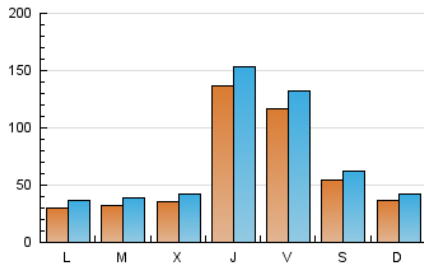

1. Cifras totales y promedios (Nacional)

MES - AÑO	NAVEGADORES UNICOS	VISITAS	PAGINAS
Agosto - 2022	138.529	214.609	337.377
PROMEDIO DIARIO	6.017	6.923	10.883
PROMEDIO LUNES-VIERNES	6.535	7.513	11.791
PROMEDIO SABADO-DOMINGO	4.529	5.227	8.274
PAGINAS / VISITAS	1,57		
DURACION MEDIA VISITAS	0:01:58		
DURACION MEDIA PAGINAS	0:03:26		

2. Secciones (Nacional)

	PAGINAS	%
HOME	75.966	22.52 %
RESTO	261.411	77.48 %

3. Por día del mes (Nacional)

Día	N. únicos	Visitas	Páginas	Día	N. únicos	Visitas	Páginas	Día	N. únicos	Visitas	Páginas
1	2.827	3.372	6.382	11	2.699	3.341	6.312	21	3.457	4.047	7.102
2	2.850	3.456	7.302	12	3.086	3.688	7.080	22	2.977	3.646	6.980
3	5.077	5.725	9.157	13	2.548	3.095	5.753	23	4.894	5.781	9.691
4	46.578	51.226	68.899	14	2.116	2.613	5.031	24	4.364	5.088	8.294
5	37.677	42.154	55.443	15	2.096	2.638	5.049	25	2.884	3.455	6.277
6	11.644	13.028	18.032	16	2.106	2.678	5.624	26	2.694	3.263	6.075
7	6.246	7.109	10.291	17	2.492	3.102	6.513	27	3.184	3.719	6.204
8	4.443	5.201	8.245	18	2.557	3.214	6.757	28	2.789	3.312	5.467
9	3.953	4.620	8.152	19	3.107	3.713	6.919	29	2.611	3.243	6.304
10	3.207	3.857	6.755	20	4.247	4.893	8.315	30	2.418	2.986	6.175
								31	2.701	3.346	6.797

4. Gráficas (Nacional)

4.1 Por día de la semana (promedio)

N. únicos / Visitas (x 100)

Páginas (x 100)

4.2 Por franja horaria (promedio)

Visitas_ (x 1000)

Páginas (x 1000)

4.3 Por meses