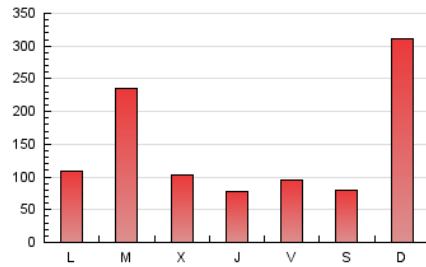

1. Cifras totales y promedios (Nacional e Internacional)

MES - AÑO	NAVEGADORES UNICOS	VISITAS	PAGINAS
Agosto - 2021	185.212	314.672	470.677
PROMEDIO DIARIO	9.308	10.151	15.183
PROMEDIO LUNES-VIERNES	7.440	8.312	12.877
PROMEDIO SABADO-DOMINGO	13.875	14.645	20.820
PAGINAS / VISITAS	1,50		
DURACION MEDIA VISITAS	0:01:23		
DURACION MEDIA PAGINAS	0:02:47		

2. Secciones (Nacional e Internacional)

	PAGINAS	%
HOME	86.023	18.28 %
RESTO	384.654	81.72 %

3. Por día del mes (Nacional e Internacional)

Día	N. únicos	Visitas	Páginas	Día	N. únicos	Visitas	Páginas	Día	N. únicos	Visitas	Páginas
1	62.778	63.796	82.307	11	3.757	4.450	8.002	21	2.784	3.298	6.861
2	5.773	6.477	10.528	12	3.019	3.637	7.183	22	3.157	3.730	7.347
3	21.461	22.564	29.291	13	2.974	3.594	6.747	23	3.357	4.074	7.697
4	10.281	11.042	16.040	14	3.008	3.564	6.659	24	3.213	3.864	7.426
5	5.598	6.358	10.731	15	32.224	33.515	45.018	25	2.762	3.326	6.595
6	4.038	4.714	8.853	16	7.853	8.673	12.616	26	2.486	3.034	5.920
7	2.821	3.406	6.477	17	3.745	4.445	7.817	27	9.989	10.642	16.124
8	5.588	6.335	10.338	18	6.474	7.108	10.917	28	7.004	8.002	12.146
9	5.957	6.751	11.119	19	3.743	4.299	7.574	29	5.512	6.160	10.229
10	3.442	4.033	7.934	20	2.815	3.354	6.521	30	6.804	7.739	12.356
								31	44.133	48.688	65.304

4. Gráficas (Nacional e Internacional)

4.1 Por día de la semana (promedio)

N. únicos / Visitas (x 100)

Páginas (x 100)

4.2 Por franja horaria (promedio)

Visitas (x 1000)

Páginas (x 1000)

4.3 Por meses