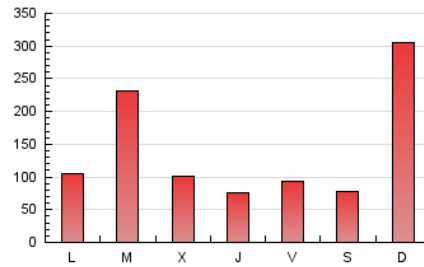

1. Cifras totales y promedios (Nacional)

MES - AÑO	NAVEGADORES UNICOS	VISITAS	PAGINAS
Agosto - 2021	177.769	305.254	457.948
PROMEDIO DIARIO	9.023	9.847	14.773
PROMEDIO LUNES-VIERNES	7.172	8.026	12.490
PROMEDIO SABADO-DOMINGO	13.548	14.298	20.353
PAGINAS / VISITAS	1,50		
DURACION MEDIA VISITAS	0:01:23		
DURACION MEDIA PAGINAS	0:02:46		

2. Secciones (Nacional)

	PAGINAS	%
HOME	83.483	18.23 %
RESTO	374.465	81.77 %

3. Por día del mes (Nacional)

Día	N. únicos	Visitas	Páginas	Día	N. únicos	Visitas	Páginas	Día	N. únicos	Visitas	Páginas
1	61.933	62.919	81.136	11	3.582	4.258	7.720	21	2.593	3.094	6.572
2	5.509	6.199	10.118	12	2.790	3.396	6.837	22	2.938	3.496	7.039
3	20.971	22.069	28.604	13	2.802	3.409	6.506	23	3.165	3.858	7.417
4	9.907	10.643	15.568	14	2.835	3.377	6.404	24	3.007	3.638	7.132
5	5.291	6.034	10.318	15	31.724	32.971	44.271	25	2.591	3.141	6.326
6	3.808	4.470	8.565	16	7.454	8.256	12.126	26	2.279	2.816	5.640
7	2.630	3.203	6.213	17	3.523	4.204	7.471	27	9.726	10.363	15.731
8	5.247	5.980	9.881	18	6.240	6.861	10.595	28	6.736	7.711	11.744
9	5.669	6.440	10.679	19	3.537	4.084	7.284	29	5.292	5.928	9.916
10	3.200	3.779	7.541	20	2.604	3.131	6.171	30	6.522	7.452	11.954
								31	43.608	48.074	64.469

4. Gráficas (Nacional)

4.1 Por día de la semana (promedio)

N. únicos / Visitas (x 100)

Páginas (x 100)

4.2 Por franja horaria (promedio)

Visitas (x 1000)

Páginas (x 1000)

4.3 Por meses