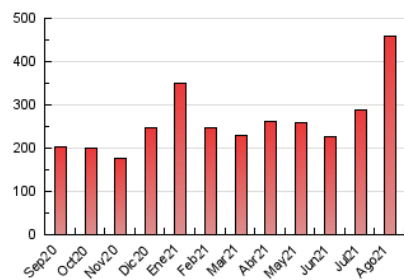

Páginas (x 1000)