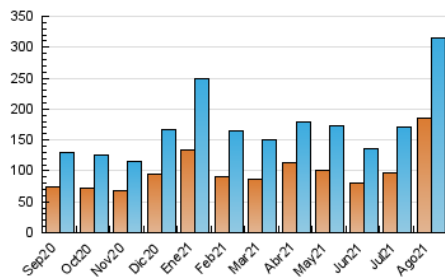

4.3 Por meses

N. únicos / Visitas (x 1000)