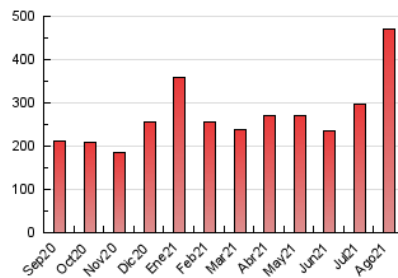

Páginas (x 1000)