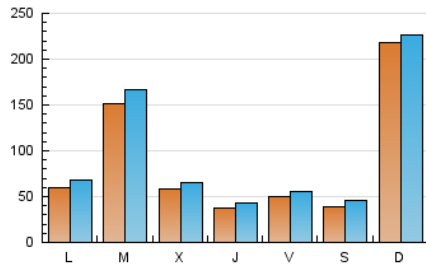

1. Cifras totales y promedios (Nacional e Internacional)

MES - AÑO	NAVEGADORES UNICOS	VISITAS	PAGINAS
Agosto - 2021	185.212	314.672	470.677
PROMEDIO DIARIO	9.308	10.151	15.183
PROMEDIO LUNES-VIERNES	7.440	8.312	12.877
PROMEDIO SABADO-DOMINGO	13.875	14.645	20.820
PAGINAS / VISITAS	1,50		
DURACION MEDIA VISITAS	0:01:23		
DURACION MEDIA PAGINAS	0:02:47		

2. Secciones (Nacional e Internacional)

	PAGINAS	%
HOME	86.023	18.28 %
RESTO	384.654	81.72 %

3. Por día del mes (Nacional e Internacional)

Día	N. únicos	Visitas	Páginas	Día	N. únicos	Visitas	Páginas	Día	N. únicos	Visitas	Páginas
1	62.778	63.796	82.307	11	3.757	4.450	8.002	21	2.784	3.298	6.861
2	5.773	6.477	10.528	12	3.019	3.637	7.183	22	3.157	3.730	7.347
3	21.461	22.564	29.291	13	2.974	3.594	6.747	23	3.357	4.074	7.697
4	10.281	11.042	16.040	14	3.008	3.564	6.659	24	3.213	3.864	7.426
5	5.598	6.358	10.731	15	32.224	33.515	45.018	25	2.762	3.326	6.595
6	4.038	4.714	8.853	16	7.853	8.673	12.616	26	2.486	3.034	5.920
7	2.821	3.406	6.477	17	3.745	4.445	7.817	27	9.989	10.642	16.124
8	5.588	6.335	10.338	18	6.474	7.108	10.917	28	7.004	8.002	12.146
9	5.957	6.751	11.119	19	3.743	4.299	7.574	29	5.512	6.160	10.229
10	3.442	4.033	7.934	20	2.815	3.354	6.521	30	6.804	7.739	12.356
								31	44.133	48.688	65.304

4. Gráficas (Nacional e Internacional)

4.1 Por día de la semana (promedio)

N. únicos / Visitas (x 100)

Páginas (x 100)

4.2 Por franja horaria (promedio)

Visitas (x 1000)

Páginas (x 1000)

4.3 Por meses