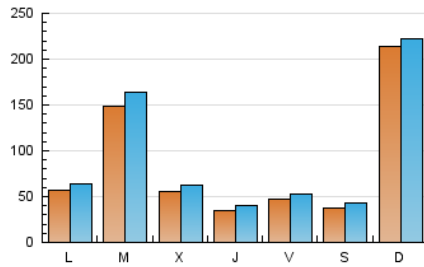

1. Cifras totales y promedios (Nacional)

MES - AÑO	NAVEGADORES UNICOS	VISITAS	PAGINAS
Agosto - 2021	177.769	305.254	457.948
PROMEDIO DIARIO	9.023	9.847	14.773
PROMEDIO LUNES-VIERNES	7.172	8.026	12.490
PROMEDIO SABADO-DOMINGO	13.548	14.298	20.353
PAGINAS / VISITAS	1,50		
DURACION MEDIA VISITAS	0:01:23		
DURACION MEDIA PAGINAS	0:02:46		

2. Secciones (Nacional)

	PAGINAS	%
HOME	83.483	18.23 %
RESTO	374.465	81.77 %

3. Por día del mes (Nacional)

Día	N. únicos	Visitas	Páginas	Día	N. únicos	Visitas	Páginas	Día	N. únicos	Visitas	Páginas
1	61.933	62.919	81.136	11	3.582	4.258	7.720	21	2.593	3.094	6.572
2	5.509	6.199	10.118	12	2.790	3.396	6.837	22	2.938	3.496	7.039
3	20.971	22.069	28.604	13	2.802	3.409	6.506	23	3.165	3.858	7.417
4	9.907	10.643	15.568	14	2.835	3.377	6.404	24	3.007	3.638	7.132
5	5.291	6.034	10.318	15	31.724	32.971	44.271	25	2.591	3.141	6.326
6	3.808	4.470	8.565	16	7.454	8.256	12.126	26	2.279	2.816	5.640
7	2.630	3.203	6.213	17	3.523	4.204	7.471	27	9.726	10.363	15.731
8	5.247	5.980	9.881	18	6.240	6.861	10.595	28	6.736	7.711	11.744
9	5.669	6.440	10.679	19	3.537	4.084	7.284	29	5.292	5.928	9.916
10	3.200	3.779	7.541	20	2.604	3.131	6.171	30	6.522	7.452	11.954
								31	43.608	48.074	64.469

4. Gráficas (Nacional)

4.1 Por día de la semana (promedio)

N. únicos / Visitas (x 100)

Páginas (x 100)

4.2 Por franja horaria (promedio)

Visitas (x 1000)

Páginas (x 1000)

4.3 Por meses