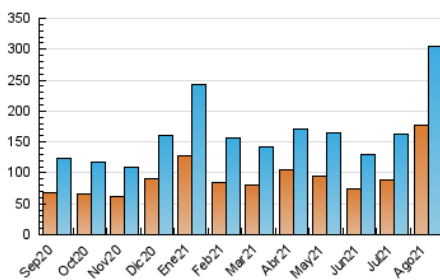

2. Secciones (Nacional)

	PAGINAS	%
HOME	83.483	18.23 %
RESTO	374.465	81.77 %

3. Por día del mes (Nacional)

Día	N. únicos	Visitas	Páginas	Día	N. únicos	Visitas	Páginas	Día	N. únicos	Visitas	Páginas
1	61.933	62.919	81.136	11	3.582	4.258	7.720	21	2.593	3.094	6.572
2	5.509	6.199	10.118	12	2.790	3.396	6.837	22	2.938	3.496	7.039
3	20.971	22.069	28.604	13	2.802	3.409	6.506	23	3.165	3.858	7.417
4	9.907	10.643	15.568	14	2.835	3.377	6.404	24	3.007	3.638	7.132
5	5.291	6.034	10.318	15	31.724	32.971	44.271	25	2.591	3.141	6.326
6	3.808	4.470	8.565	16	7.454	8.256	12.126	26	2.279	2.816	5.640
7	2.630	3.203	6.213	17	3.523	4.204	7.471	27	9.726	10.363	15.731
8	5.247	5.980	9.881	18	6.240	6.861	10.595	28	6.736	7.711	11.744
9	5.669	6.440	10.679	19	3.537	4.084	7.284	29	5.292	5.928	9.916
10	3.200	3.779	7.541	20	2.604	3.131	6.171	30	6.522	7.452	11.954
								31	43.608	48.074	64.469

4. Gráficas (Nacional)

4.1 Por día de la semana (promedio)

N. únicos / Visitas (x 100)

Páginas (x 100)

4.2 Por franja horaria (promedio)

Visitas (x 1000)

Páginas (x 1000)

4.3 Por meses

N. únicos / Visitas (x 1000)

Páginas (x 1000)

5. Observaciones

Este Medio Electrónico de Comunicación ha sido medido por la herramienta Google Analytics de Google

6. Definiciones básicas (Para más información ver Normas Técnicas para el Control de los Medios Electrónicos de Comunicación)

Visita:

Una secuencia ininterrumpida de páginas servidas a un usuario válido. Si dicho usuario no realiza peticiones de páginas en un periodo de tiempo (30 min) la siguiente petición constituirá el inicio de una nueva visita.