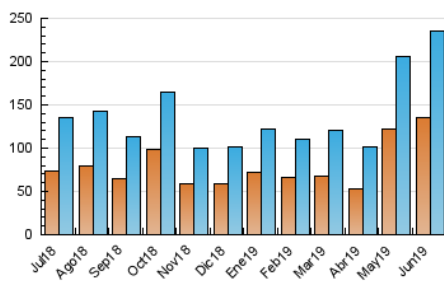

4.3 Per mesos

N. únics / Visites (x 1000)