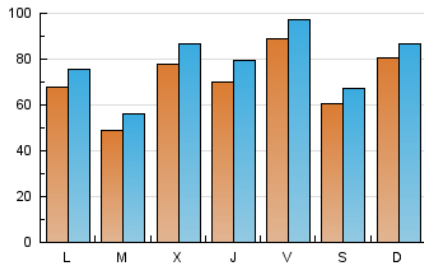

4. Gràfiques (Nacional i Internacional)

4.1 Per dia de la setmana (promig)

N. únics / Visites (x 100)