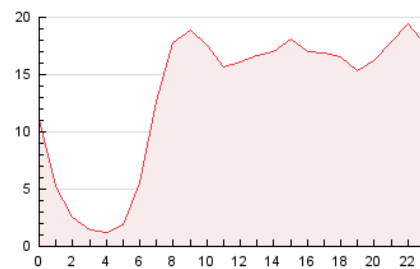

2. Seccions (Nacional)

	PÀGINES	%
HOME	62.184	19.66 %
RESTA	254.176	80.34 %

3. Per dia del mes (Nacional)

Dia	N. únics	Visites	Pàgines	Dia	N. únics	Visites	Pàgines	Dia	N. únics	Visites	Pàgines
1	2.345	2.706	4.157	11	5.094	5.846	9.372	21	4.126	4.752	7.302
2	2.126	2.445	3.656	12	16.532	17.953	24.794	22	4.376	4.967	7.659
3	2.576	2.968	4.909	13	8.358	9.143	12.819	23	4.112	4.518	6.481
4	3.373	3.937	6.337	14	9.527	10.586	14.901	24	11.044	12.467	16.663
5	3.178	3.653	5.789	15	12.204	13.424	17.280	25	6.314	7.104	10.000
6	2.934	3.362	5.746	16	22.867	24.371	30.128	26	5.470	6.255	9.441
7	8.249	8.824	12.546	17	8.892	9.584	12.411	27	11.223	12.876	17.775
8	5.678	6.193	8.790	18	3.856	4.479	6.803	28	12.297	13.335	17.604
9	4.215	4.625	6.354	19	4.667	5.405	8.278	29	4.460	4.922	6.953
10	3.406	3.933	6.277	20	4.239	4.927	7.451	30	5.535	5.927	7.684

4. Gràfiques (Nacional)

4.1 Per dia de la setmana (promig)

N. únics / Visites (x 100)

Pàgines (x 100)

4.2 Per franja horària (promig)

Visites (x 1000)

Pàgines (x 1000)

4.3 Per mesos