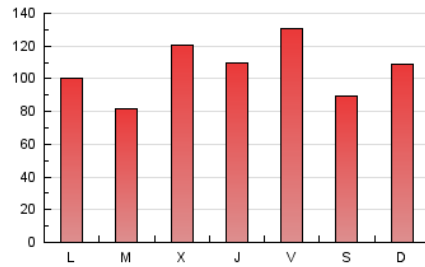

Pàgines (x 100)