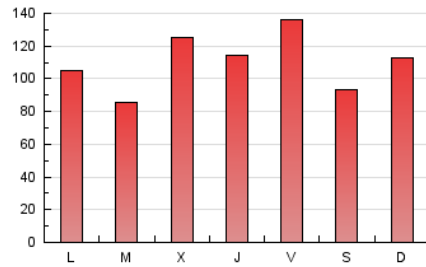

Pàgines (x 100)