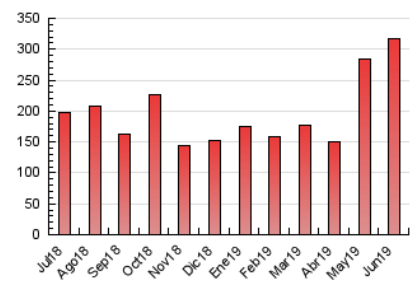

Pàgines (x 1000)