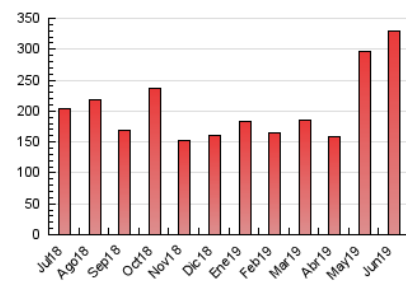

Pàgines (x 1000)