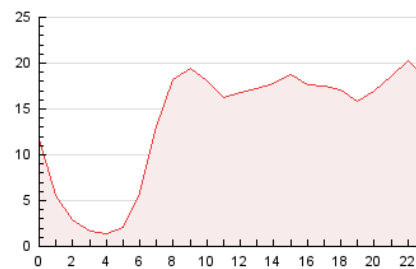

2. Seccions (Nacional i Internacional)

	PÀGINES	%
HOME	66.019	20.06 %
RESTA	263.034	79.94 %

3. Per dia del mes (Nacional i Internacional)

Dia	N. únics	Visites	Pàgines	Dia	N. únics	Visites	Pàgines	Dia	N. únics	Visites	Pàgines
1	2.506	2.890	4.392	11	5.362	6.151	9.861	21	4.347	5.008	7.658
2	2.257	2.596	3.875	12	17.093	18.545	25.629	22	4.574	5.200	7.949
3	2.752	3.173	5.239	13	8.731	9.543	13.337	23	4.363	4.794	6.807
4	3.578	4.179	6.644	14	9.879	10.985	15.429	24	11.483	12.935	17.257
5	3.386	3.885	6.097	15	12.613	13.859	17.874	25	6.643	7.459	10.452
6	3.168	3.631	6.151	16	23.385	24.988	30.905	26	5.708	6.525	9.817
7	8.556	9.182	13.047	17	9.197	9.917	12.798	27	11.630	13.321	18.373
8	5.906	6.453	9.123	18	4.074	4.727	7.122	28	12.725	13.808	18.232
9	4.390	4.830	6.611	19	4.895	5.667	8.659	29	4.688	5.184	7.278
10	3.604	4.164	6.593	20	4.480	5.200	7.825	30	5.765	6.178	8.019

4. Gràfiques (Nacional i Internacional)

4.1 Per dia de la setmana (promig)

N. únics / Visites (x 100)

Pàgines (x 100)

4.2 Per franja horària (promig)

Visites (x 1000)

Pàgines (x 1000)

4.3 Per mesos