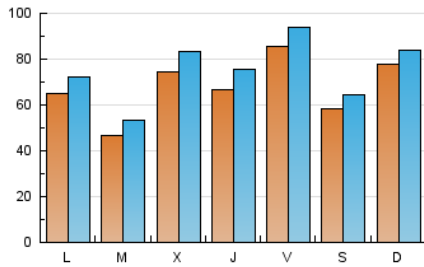

4. Gràfiques (Nacional)

4.1 Per dia de la setmana (promig)

N. únics / Visites (x 100)