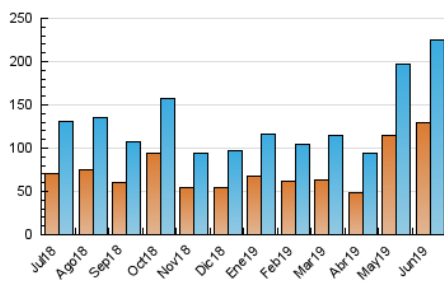

4.3 Per mesos

N. únics / Visites (x 1000)