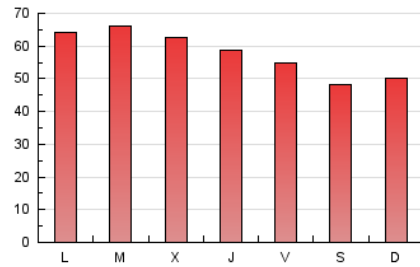

1. Cifras totales y promedios (Nacional e Internacional)

MES - AÑO	NAVEGADORES UNICOS	VISITAS	PAGINAS
Mayo - 2022	47.469	88.897	180.122
PROMEDIO DIARIO	2.385	2.868	5.810
PROMEDIO LUNES-VIERNES	2.511	3.016	6.168
PROMEDIO SABADO-DOMINGO	2.079	2.506	4.936
PAGINAS / VISITAS	2,03		
DURACION MEDIA VISITAS	0:03:37		
DURACION MEDIA PAGINAS	0:03:31		

2. Secciones (Nacional e Internacional)

	PAGINAS	%
HOME	74.314	41.26 %
RESTO	105.808	58.74 %

3. Por día del mes (Nacional e Internacional)

Día	N. únicos	Visitas	Páginas	Día	N. únicos	Visitas	Páginas	Día	N. únicos	Visitas	Páginas
1	1.874	2.298	4.582	11	2.248	2.702	5.447	21	1.897	2.286	4.618
2	2.461	2.969	6.095	12	2.334	2.803	5.491	22	2.441	2.920	5.401
3	2.192	2.670	5.744	13	2.080	2.473	5.103	23	2.552	3.059	5.949
4	2.204	2.669	5.902	14	1.704	2.083	4.338	24	2.708	3.263	6.516
5	2.380	2.854	5.989	15	1.743	2.135	4.257	25	3.073	3.623	7.287
6	2.315	2.788	5.754	16	2.391	2.927	6.016	26	2.662	3.167	6.146
7	2.314	2.734	5.326	17	2.459	2.994	6.192	27	2.593	3.092	6.272
8	2.145	2.552	5.325	18	2.467	2.990	6.418	28	2.087	2.520	4.999
9	2.878	3.467	7.282	19	2.476	2.969	5.913	29	2.506	3.022	5.576
10	2.591	3.174	6.666	20	1.983	2.399	4.848	30	2.770	3.318	6.767
								31	3.415	3.977	7.903

4. Gráficas (Nacional e Internacional)

4.1 Por día de la semana (promedio)

N. únicos / Visitas (x 100)

Páginas (x 100)

4.2 Por franja horaria (promedio)

Visitas_ (x 1000)

Páginas (x 1000)

4.3 Por meses