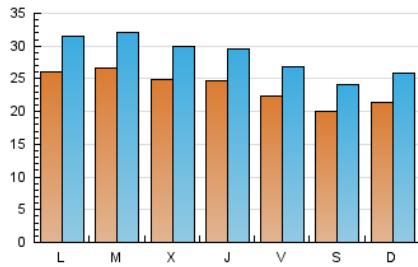

1. Cifras totales y promedios (Nacional e Internacional)

MES - AÑO	NAVEGADORES UNICOS	VISITAS	PAGINAS
Mayo - 2022	47.469	88.897	180.122
PROMEDIO DIARIO	2.385	2.868	5.810
PROMEDIO LUNES-VIERNES	2.511	3.016	6.168
PROMEDIO SABADO-DOMINGO	2.079	2.506	4.936
PAGINAS / VISITAS	2,03		
DURACION MEDIA VISITAS	0:03:37		
DURACION MEDIA PAGINAS	0:03:31		

2. Secciones (Nacional e Internacional)

	PAGINAS	%
HOME	74.314	41.26 %
RESTO	105.808	58.74 %

3. Por día del mes (Nacional e Internacional)

Día	N. únicos	Visitas	Páginas	Día	N. únicos	Visitas	Páginas	Día	N. únicos	Visitas	Páginas
1	1.874	2.298	4.582	11	2.248	2.702	5.447	21	1.897	2.286	4.618
2	2.461	2.969	6.095	12	2.334	2.803	5.491	22	2.441	2.920	5.401
3	2.192	2.670	5.744	13	2.080	2.473	5.103	23	2.552	3.059	5.949
4	2.204	2.669	5.902	14	1.704	2.083	4.338	24	2.708	3.263	6.516
5	2.380	2.854	5.989	15	1.743	2.135	4.257	25	3.073	3.623	7.287
6	2.315	2.788	5.754	16	2.391	2.927	6.016	26	2.662	3.167	6.146
7	2.314	2.734	5.326	17	2.459	2.994	6.192	27	2.593	3.092	6.272
8	2.145	2.552	5.325	18	2.467	2.990	6.418	28	2.087	2.520	4.999
9	2.878	3.467	7.282	19	2.476	2.969	5.913	29	2.506	3.022	5.576
10	2.591	3.174	6.666	20	1.983	2.399	4.848	30	2.770	3.318	6.767
								31	3.415	3.977	7.903

4. Gráficas (Nacional e Internacional)

4.1 Por día de la semana (promedio)

N. únicos / Visitas (x 100)

Páginas (x 100)

4.2 Por franja horaria (promedio)

Visitas_ (x 1000)

Páginas (x 1000)

4.3 Por meses