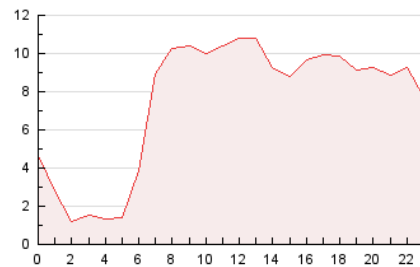

2. Secciones (Nacional e Internacional)

	PAGINAS	%
HOME	74.314	41.26 %
RESTO	105.808	58.74 %

3. Por día del mes (Nacional e Internacional)

Día	N. únicos	Visitas	Páginas	Día	N. únicos	Visitas	Páginas	Día	N. únicos	Visitas	Páginas
1	1.874	2.298	4.582	11	2.248	2.702	5.447	21	1.897	2.286	4.618
2	2.461	2.969	6.095	12	2.334	2.803	5.491	22	2.441	2.920	5.401
3	2.192	2.670	5.744	13	2.080	2.473	5.103	23	2.552	3.059	5.949
4	2.204	2.669	5.902	14	1.704	2.083	4.338	24	2.708	3.263	6.516
5	2.380	2.854	5.989	15	1.743	2.135	4.257	25	3.073	3.623	7.287
6	2.315	2.788	5.754	16	2.391	2.927	6.016	26	2.662	3.167	6.146
7	2.314	2.734	5.326	17	2.459	2.994	6.192	27	2.593	3.092	6.272
8	2.145	2.552	5.325	18	2.467	2.990	6.418	28	2.087	2.520	4.999
9	2.878	3.467	7.282	19	2.476	2.969	5.913	29	2.506	3.022	5.576
10	2.591	3.174	6.666	20	1.983	2.399	4.848	30	2.770	3.318	6.767
								31	3.415	3.977	7.903

4. Gráficas (Nacional e Internacional)

4.1 Por día de la semana (promedio)

N. únicos / Visitas (x 100)

Páginas (x 100)

4.2 Por franja horaria (promedio)

Visitas_ (x 1000)

Páginas (x 1000)

4.3 Por meses