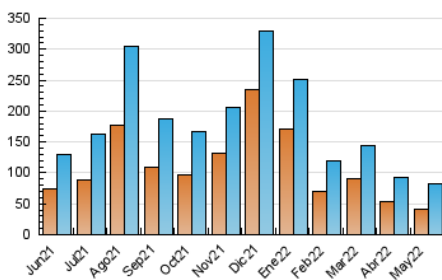

4.3 Por meses

N. únicos / Visitas (x 1000)