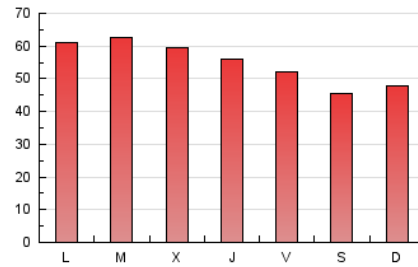

1. Cifras totales y promedios (Nacional)

MES - AÑO	NAVEGADORES UNICOS	VISITAS	PAGINAS
Mayo - 2022	42.164	82.561	170.989
PROMEDIO DIARIO	2.196	2.663	5.516
PROMEDIO LUNES-VIERNES	2.315	2.804	5.856
PROMEDIO SABADO-DOMINGO	1.906	2.319	4.683
PAGINAS / VISITAS	2,07		
DURACION MEDIA VISITAS	0:03:50		
DURACION MEDIA PAGINAS	0:03:35		

2. Secciones (Nacional)

	PAGINAS	%
HOME	72.360	42.32 %
RESTO	98.629	57.68 %

3. Por día del mes (Nacional)

Día	N. únicos	Visitas	Páginas	Día	N. únicos	Visitas	Páginas	Día	N. únicos	Visitas	Páginas
1	1.709	2.125	4.331	11	2.075	2.519	5.175	21	1.712	2.084	4.358
2	2.254	2.752	5.811	12	2.165	2.626	5.227	22	2.260	2.728	5.158
3	2.018	2.479	5.487	13	1.954	2.334	4.886	23	2.341	2.839	5.645
4	2.025	2.474	5.612	14	1.560	1.924	4.103	24	2.522	3.067	6.259
5	2.187	2.637	5.689	15	1.590	1.972	4.060	25	2.878	3.415	6.934
6	2.139	2.599	5.518	16	2.165	2.675	5.641	26	2.468	2.960	5.850
7	2.096	2.499	5.044	17	2.254	2.769	5.843	27	2.411	2.893	5.945
8	1.977	2.376	5.063	18	2.253	2.760	6.093	28	1.915	2.326	4.713
9	2.658	3.220	6.900	19	2.262	2.742	5.575	29	2.333	2.835	5.318
10	2.392	2.948	6.310	20	1.769	2.175	4.564	30	2.572	3.102	6.487
								31	3.166	3.707	7.390

4. Gráficas (Nacional)

4.1 Por día de la semana (promedio)

N. únicos / Visitas (x 100)

Páginas (x 100)

4.2 Por franja horaria (promedio)

Visitas_ (x 1000)

Páginas (x 1000)

4.3 Por meses