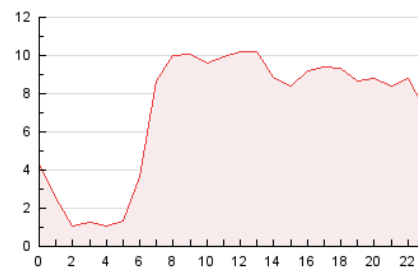

2. Secciones (Nacional)

	PAGINAS	%
HOME	72.360	42.32 %
RESTO	98.629	57.68 %

3. Por día del mes (Nacional)

Día	N. únicos	Visitas	Páginas	Día	N. únicos	Visitas	Páginas	Día	N. únicos	Visitas	Páginas
1	1.709	2.125	4.331	11	2.075	2.519	5.175	21	1.712	2.084	4.358
2	2.254	2.752	5.811	12	2.165	2.626	5.227	22	2.260	2.728	5.158
3	2.018	2.479	5.487	13	1.954	2.334	4.886	23	2.341	2.839	5.645
4	2.025	2.474	5.612	14	1.560	1.924	4.103	24	2.522	3.067	6.259
5	2.187	2.637	5.689	15	1.590	1.972	4.060	25	2.878	3.415	6.934
6	2.139	2.599	5.518	16	2.165	2.675	5.641	26	2.468	2.960	5.850
7	2.096	2.499	5.044	17	2.254	2.769	5.843	27	2.411	2.893	5.945
8	1.977	2.376	5.063	18	2.253	2.760	6.093	28	1.915	2.326	4.713
9	2.658	3.220	6.900	19	2.262	2.742	5.575	29	2.333	2.835	5.318
10	2.392	2.948	6.310	20	1.769	2.175	4.564	30	2.572	3.102	6.487
								31	3.166	3.707	7.390

4. Gráficas (Nacional)

4.1 Por día de la semana (promedio)

N. únicos / Visitas (x 100)

Páginas (x 100)

4.2 Por franja horaria (promedio)

Visitas_ (x 1000)

Páginas (x 1000)

4.3 Por meses