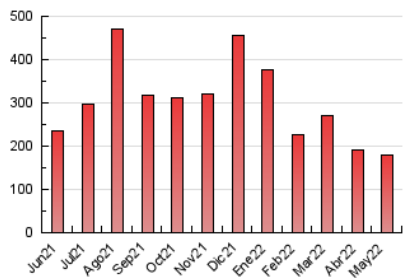

Páginas (x 1000)