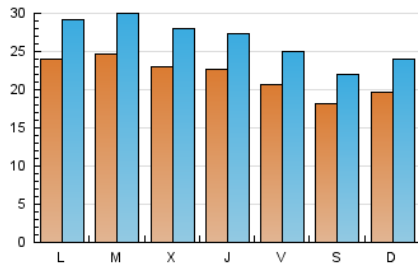

1. Cifras totales y promedios (Nacional)

MES - AÑO	NAVEGADORES UNICOS	VISITAS	PAGINAS
Mayo - 2022	42.164	82.561	170.989
PROMEDIO DIARIO	2.196	2.663	5.516
PROMEDIO LUNES-VIERNES	2.315	2.804	5.856
PROMEDIO SABADO-DOMINGO	1.906	2.319	4.683
PAGINAS / VISITAS	2,07		
DURACION MEDIA VISITAS	0:03:50		
DURACION MEDIA PAGINAS	0:03:35		

2. Secciones (Nacional)

	PAGINAS	%
HOME	72.360	42.32 %
RESTO	98.629	57.68 %

3. Por día del mes (Nacional)

Día	N. únicos	Visitas	Páginas	Día	N. únicos	Visitas	Páginas	Día	N. únicos	Visitas	Páginas
1	1.709	2.125	4.331	11	2.075	2.519	5.175	21	1.712	2.084	4.358
2	2.254	2.752	5.811	12	2.165	2.626	5.227	22	2.260	2.728	5.158
3	2.018	2.479	5.487	13	1.954	2.334	4.886	23	2.341	2.839	5.645
4	2.025	2.474	5.612	14	1.560	1.924	4.103	24	2.522	3.067	6.259
5	2.187	2.637	5.689	15	1.590	1.972	4.060	25	2.878	3.415	6.934
6	2.139	2.599	5.518	16	2.165	2.675	5.641	26	2.468	2.960	5.850
7	2.096	2.499	5.044	17	2.254	2.769	5.843	27	2.411	2.893	5.945
8	1.977	2.376	5.063	18	2.253	2.760	6.093	28	1.915	2.326	4.713
9	2.658	3.220	6.900	19	2.262	2.742	5.575	29	2.333	2.835	5.318
10	2.392	2.948	6.310	20	1.769	2.175	4.564	30	2.572	3.102	6.487
								31	3.166	3.707	7.390

4. Gráficas (Nacional)

4.1 Por día de la semana (promedio)

N. únicos / Visitas (x 100)

Páginas (x 100)

4.2 Por franja horaria (promedio)

Visitas_ (x 1000)

Páginas (x 1000)

4.3 Por meses