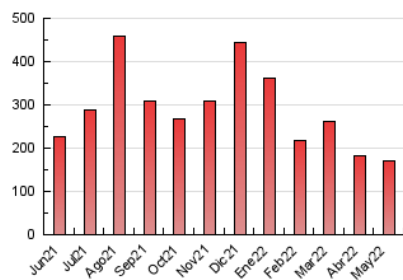

Páginas (x 1000)