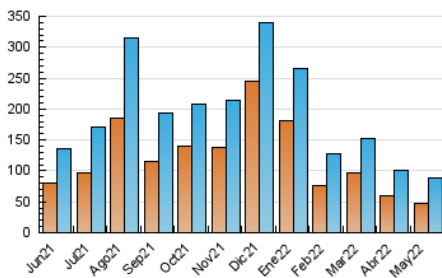

4.3 Por meses

N. únicos / Visitas (x 1000)