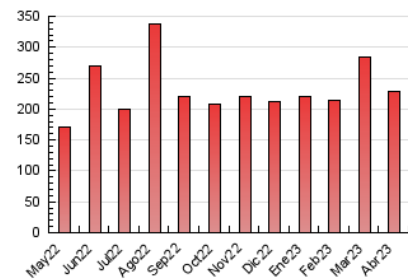

Páginas (x 1000)