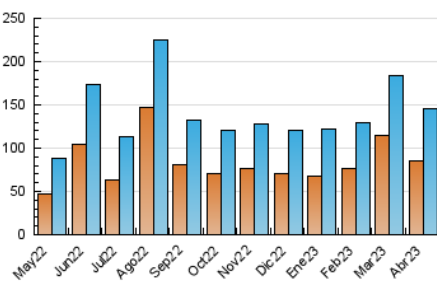

4.3 Por meses

N. únicos / Visitas (x 1000)