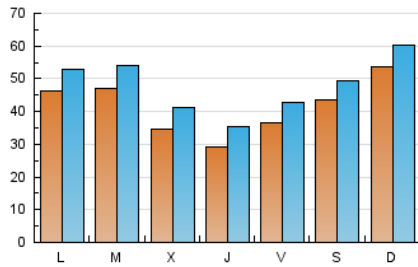

1. Cifras totales y promedios (Nacional e Internacional)

MES - AÑO	NAVEGADORES UNICOS	VISITAS	PAGINAS
Abril - 2023	84.707	145.332	239.596
PROMEDIO DIARIO	4.209	4.844	7.987
PROMEDIO LUNES-VIERNES	3.876	4.525	7.829
PROMEDIO SABADO-DOMINGO	4.873	5.483	8.302
PAGINAS / VISITAS	1,65		
DURACION MEDIA VISITAS	0:01:58		
DURACION MEDIA PAGINAS	0:03:02		

2. Secciones (Nacional e Internacional)

	PAGINAS	%
HOME	68.620	28.64 %
RESTO	170.976	71.36 %

3. Por día del mes (Nacional e Internacional)

Día	N. únicos	Visitas	Páginas	Día	N. únicos	Visitas	Páginas	Día	N. únicos	Visitas	Páginas
1	4.900	5.467	8.138	11	3.324	3.898	6.843	21	2.914	3.521	6.844
2	13.518	14.467	18.443	12	2.945	3.529	6.529	22	2.749	3.259	5.786
3	9.192	10.070	14.263	13	2.758	3.331	6.299	23	2.800	3.365	5.924
4	7.525	8.368	12.416	14	5.915	6.671	10.315	24	2.911	3.521	7.047
5	3.973	4.620	7.984	15	9.384	10.159	13.530	25	2.843	3.445	6.536
6	3.128	3.695	6.831	16	5.127	5.798	8.722	26	2.941	3.572	6.709
7	2.527	3.030	5.903	17	3.837	4.489	7.397	27	2.877	3.520	6.499
8	2.099	2.581	4.915	18	5.168	5.980	10.019	28	3.253	3.868	7.106
9	2.270	2.712	5.227	19	3.981	4.713	8.303	29	2.697	3.265	5.779
10	2.602	3.109	5.635	20	2.915	3.553	7.094	30	3.186	3.756	6.560

4. Gráficas (Nacional e Internacional)

4.1 Por día de la semana (promedio)

N. únicos / Visitas (x 100)

Páginas (x 100)

4.2 Por franja horaria (promedio)

Visitas_ (x 1000)

Páginas (x 1000)

4.3 Por meses