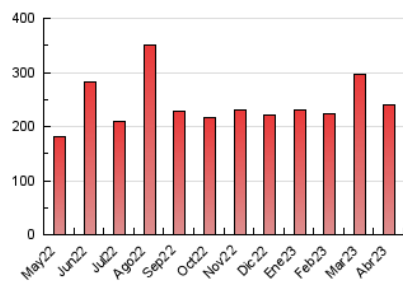

Páginas (x 1000)