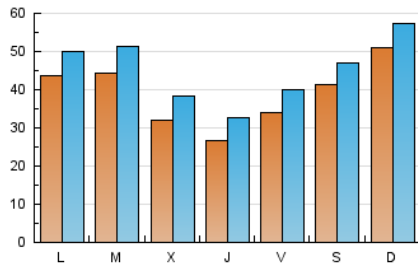

1. Cifras totales y promedios (Nacional)

MES - AÑO	NAVEGADORES UNICOS	VISITAS	PAGINAS
Abril - 2023	77.464	137.154	228.991
PROMEDIO DIARIO	3.951	4.572	7.633
PROMEDIO LUNES-VIERNES	3.617	4.250	7.469
PROMEDIO SABADO-DOMINGO	4.621	5.216	7.960
PAGINAS / VISITAS	1,67		
DURACION MEDIA VISITAS	0:02:03		
DURACION MEDIA PAGINAS	0:03:04		

2. Secciones (Nacional)

	PAGINAS	%
HOME	66.291	28.95 %
RESTO	162.700	71.05 %

3. Por día del mes (Nacional)

Día	N. únicos	Visitas	Páginas	Día	N. únicos	Visitas	Páginas	Día	N. únicos	Visitas	Páginas
1	4.625	5.182	7.711	11	3.042	3.594	6.426	21	2.704	3.302	6.554
2	13.129	14.059	17.935	12	2.678	3.234	6.145	22	2.547	3.047	5.501
3	8.801	9.648	13.759	13	2.496	3.056	5.963	23	2.585	3.135	5.649
4	7.176	8.014	11.965	14	5.606	6.336	9.896	24	2.681	3.280	6.738
5	3.719	4.353	7.639	15	9.049	9.795	13.076	25	2.612	3.202	6.247
6	2.848	3.394	6.416	16	4.827	5.481	8.324	26	2.729	3.347	6.350
7	2.298	2.795	5.614	17	3.605	4.238	7.098	27	2.623	3.247	6.096
8	1.900	2.373	4.657	18	4.902	5.702	9.673	28	3.023	3.625	6.780
9	2.069	2.499	4.938	19	3.713	4.434	7.916	29	2.511	3.063	5.516
10	2.381	2.879	5.361	20	2.693	3.317	6.752	30	2.963	3.523	6.296

4. Gráficas (Nacional)

4.1 Por día de la semana (promedio)

N. únicos / Visitas (x 100)

Páginas (x 100)

4.2 Por franja horaria (promedio)

Visitas_ (x 1000)

Páginas (x 1000)

4.3 Por meses