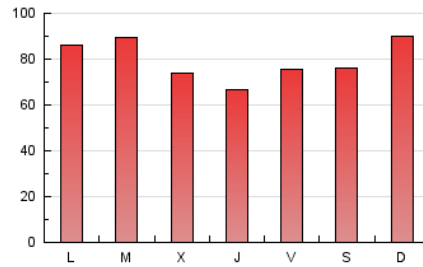

1. Cifras totales y promedios (Nacional e Internacional)

MES - AÑO	NAVEGADORES UNICOS	VISITAS	PAGINAS
Abril - 2023	84.707	145.332	239.596
PROMEDIO DIARIO	4.209	4.844	7.987
PROMEDIO LUNES-VIERNES	3.876	4.525	7.829
PROMEDIO SABADO-DOMINGO	4.873	5.483	8.302
PAGINAS / VISITAS	1,65		
DURACION MEDIA VISITAS	0:01:58		
DURACION MEDIA PAGINAS	0:03:02		

2. Secciones (Nacional e Internacional)

	PAGINAS	%
HOME	68.620	28.64 %
RESTO	170.976	71.36 %

3. Por día del mes (Nacional e Internacional)

Día	N. únicos	Visitas	Páginas	Día	N. únicos	Visitas	Páginas	Día	N. únicos	Visitas	Páginas
1	4.900	5.467	8.138	11	3.324	3.898	6.843	21	2.914	3.521	6.844
2	13.518	14.467	18.443	12	2.945	3.529	6.529	22	2.749	3.259	5.786
3	9.192	10.070	14.263	13	2.758	3.331	6.299	23	2.800	3.365	5.924
4	7.525	8.368	12.416	14	5.915	6.671	10.315	24	2.911	3.521	7.047
5	3.973	4.620	7.984	15	9.384	10.159	13.530	25	2.843	3.445	6.536
6	3.128	3.695	6.831	16	5.127	5.798	8.722	26	2.941	3.572	6.709
7	2.527	3.030	5.903	17	3.837	4.489	7.397	27	2.877	3.520	6.499
8	2.099	2.581	4.915	18	5.168	5.980	10.019	28	3.253	3.868	7.106
9	2.270	2.712	5.227	19	3.981	4.713	8.303	29	2.697	3.265	5.779
10	2.602	3.109	5.635	20	2.915	3.553	7.094	30	3.186	3.756	6.560

4. Gráficas (Nacional e Internacional)

4.1 Por día de la semana (promedio)

N. únicos / Visitas (x 100)

Páginas (x 100)

4.2 Por franja horaria (promedio)

Visitas_ (x 1000)

Páginas (x 1000)

4.3 Por meses