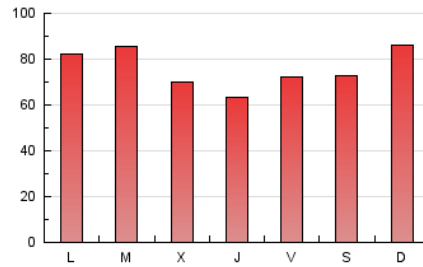

1. Cifras totales y promedios (Nacional)

MES - AÑO	NAVEGADORES UNICOS	VISITAS	PAGINAS
Abril - 2023	77.464	137.154	228.991
PROMEDIO DIARIO	3.951	4.572	7.633
PROMEDIO LUNES-VIERNES	3.617	4.250	7.469
PROMEDIO SABADO-DOMINGO	4.621	5.216	7.960
PAGINAS / VISITAS	1,67		
DURACION MEDIA VISITAS	0:02:03		
DURACION MEDIA PAGINAS	0:03:04		

2. Secciones (Nacional)

	PAGINAS	%
HOME	66.291	28.95 %
RESTO	162.700	71.05 %

3. Por día del mes (Nacional)

Día	N. únicos	Visitas	Páginas	Día	N. únicos	Visitas	Páginas	Día	N. únicos	Visitas	Páginas
1	4.625	5.182	7.711	11	3.042	3.594	6.426	21	2.704	3.302	6.554
2	13.129	14.059	17.935	12	2.678	3.234	6.145	22	2.547	3.047	5.501
3	8.801	9.648	13.759	13	2.496	3.056	5.963	23	2.585	3.135	5.649
4	7.176	8.014	11.965	14	5.606	6.336	9.896	24	2.681	3.280	6.738
5	3.719	4.353	7.639	15	9.049	9.795	13.076	25	2.612	3.202	6.247
6	2.848	3.394	6.416	16	4.827	5.481	8.324	26	2.729	3.347	6.350
7	2.298	2.795	5.614	17	3.605	4.238	7.098	27	2.623	3.247	6.096
8	1.900	2.373	4.657	18	4.902	5.702	9.673	28	3.023	3.625	6.780
9	2.069	2.499	4.938	19	3.713	4.434	7.916	29	2.511	3.063	5.516
10	2.381	2.879	5.361	20	2.693	3.317	6.752	30	2.963	3.523	6.296

4. Gráficas (Nacional)

4.1 Por día de la semana (promedio)

N. únicos / Visitas (x 100)

Páginas (x 100)

4.2 Por franja horaria (promedio)

Visitas_ (x 1000)

Páginas (x 1000)

4.3 Por meses