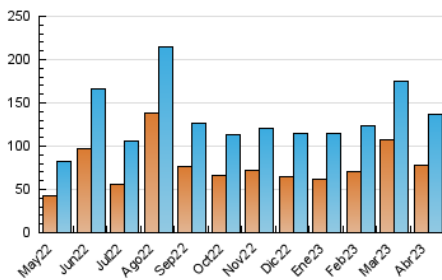

2. Secciones (Nacional)

	PAGINAS	%
HOME	66.291	28.95 %
RESTO	162.700	71.05 %

3. Por día del mes (Nacional)

Día	N. únicos	Visitas	Páginas	Día	N. únicos	Visitas	Páginas	Día	N. únicos	Visitas	Páginas
1	4.625	5.182	7.711	11	3.042	3.594	6.426	21	2.704	3.302	6.554
2	13.129	14.059	17.935	12	2.678	3.234	6.145	22	2.547	3.047	5.501
3	8.801	9.648	13.759	13	2.496	3.056	5.963	23	2.585	3.135	5.649
4	7.176	8.014	11.965	14	5.606	6.336	9.896	24	2.681	3.280	6.738
5	3.719	4.353	7.639	15	9.049	9.795	13.076	25	2.612	3.202	6.247
6	2.848	3.394	6.416	16	4.827	5.481	8.324	26	2.729	3.347	6.350
7	2.298	2.795	5.614	17	3.605	4.238	7.098	27	2.623	3.247	6.096
8	1.900	2.373	4.657	18	4.902	5.702	9.673	28	3.023	3.625	6.780
9	2.069	2.499	4.938	19	3.713	4.434	7.916	29	2.511	3.063	5.516
10	2.381	2.879	5.361	20	2.693	3.317	6.752	30	2.963	3.523	6.296

4. Gráficas (Nacional)

4.1 Por día de la semana (promedio)

N. únicos / Visitas (x 100)

Páginas (x 100)

4.2 Por franja horaria (promedio)

Visitas_ (x 1000)

Páginas (x 1000)

4.3 Por meses

N. únicos / Visitas (x 1000)

Páginas (x 1000)

5. Observaciones

Este Medio Electrónico de Comunicación ha sido medido por la herramienta Google Analytics de Google (Universal Analytics)

6. Definiciones básicas (Para más información ver Normas Técnicas para el Control de los Medios Electrónicos de Comunicación)

Visita:

Una secuencia ininterrumpida de páginas servidas a un usuario válido. Si dicho usuario no realiza peticiones de páginas en un periodo de tiempo (30 min) la siguiente petición constituirá el inicio de una nueva visita.