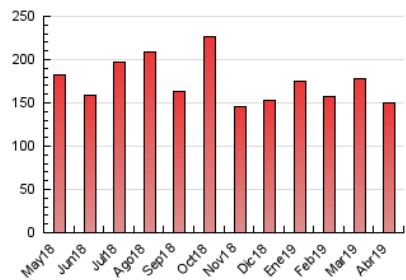

Pàgines (x 1000)