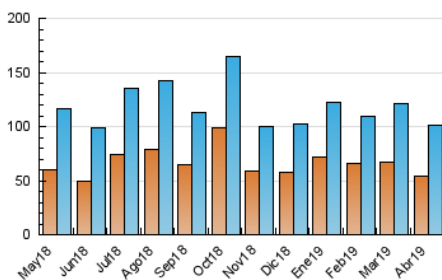

4.3 Per mesos

N. únics / Visites (x 1000)