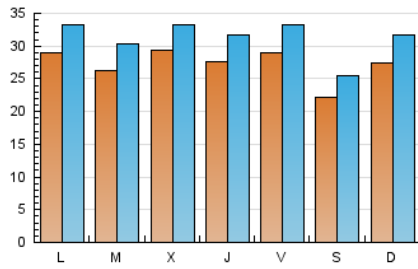

4. Gràfiques (Nacional)

4.1 Per dia de la setmana (promig)

N. únics / Visites (x 100)