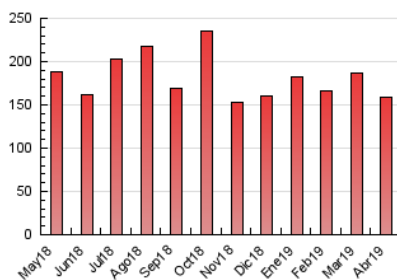

Pàgines (x 1000)