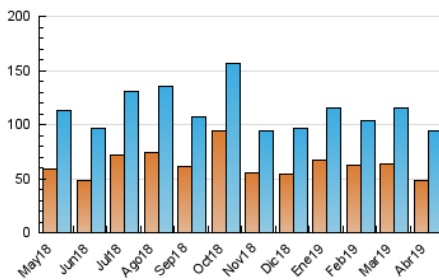

4.3 Per mesos

N. únics / Visites (x 1000)