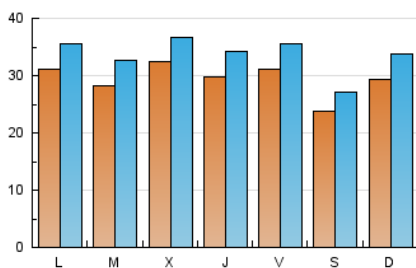

4. Gràfiques (Nacional i Internacional)

4.1 Per dia de la setmana (promig)

N. únics / Visites (x 100)