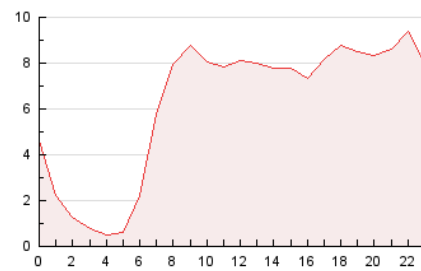

#### 3. Per dia del mes (Nacional)

Dia	N. únics	Visites	Pàgines	Dia	N. únics	Visites	Pàgines	Dia	N. únics	Visites	Pàgines
1	3.164	3.575	5.591	11	3.505	3.966	6.192	21	2.006	2.276	3.588
2	2.853	3.325	5.277	12	2.986	3.384	5.297	22	2.093	2.388	3.738
3	2.627	3.032	4.603	13	2.178	2.507	4.154	23	2.116	2.454	4.147
4	2.401	2.828	4.534	14	2.713	3.040	5.045	24	2.230	2.575	4.098
5	2.952	3.441	5.726	15	2.562	2.939	5.064	25	2.652	3.068	5.121
6	2.238	2.569	4.316	16	2.668	3.076	5.016	26	2.630	3.015	4.983
7	3.982	4.559	7.044	17	4.508	4.930	6.801	27	2.032	2.348	3.537
8	3.322	3.735	5.964	18	2.484	2.840	4.420	28	2.291	2.814	4.525
9	2.579	2.968	4.504	19	2.986	3.433	5.441	29	3.298	3.948	6.486
10	2.374	2.772	4.528	20	2.408	2.734	4.467	30	2.911	3.367	5.212

4. Gràfiques (Nacional)

4.1 Per dia de la setmana (promig)

N. únics / Visites (x 100)

Pàgines (x 100)

4.2 Per franja horària (promig)

Visites (x 1000)

Pàgines (x 1000)

4.3 Per mesos