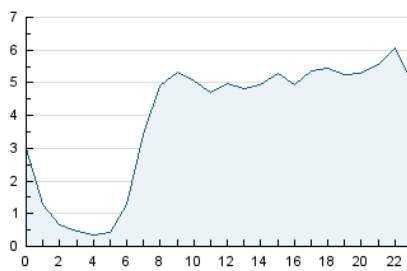

#### 3. Per dia del mes (Nacional)

Dia	N. únics	Visites	Pàgines	Dia	N. únics	Visites	Pàgines	Dia	N. únics	Visites	Pàgines
1	3.164	3.575	5.591	11	3.505	3.966	6.192	21	2.006	2.276	3.588
2	2.853	3.325	5.277	12	2.986	3.384	5.297	22	2.093	2.388	3.738
3	2.627	3.032	4.603	13	2.178	2.507	4.154	23	2.116	2.454	4.147
4	2.401	2.828	4.534	14	2.713	3.040	5.045	24	2.230	2.575	4.098
5	2.952	3.441	5.726	15	2.562	2.939	5.064	25	2.652	3.068	5.121
6	2.238	2.569	4.316	16	2.668	3.076	5.016	26	2.630	3.015	4.983
7	3.982	4.559	7.044	17	4.508	4.930	6.801	27	2.032	2.348	3.537
8	3.322	3.735	5.964	18	2.484	2.840	4.420	28	2.291	2.814	4.525
9	2.579	2.968	4.504	19	2.986	3.433	5.441	29	3.298	3.948	6.486
10	2.374	2.772	4.528	20	2.408	2.734	4.467	30	2.911	3.367	5.212

4. Gràfiques (Nacional)

4.1 Per dia de la setmana (promig)

N. únics / Visites (x 100)

Pàgines (x 100)

4.2 Per franja horària (promig)

Visites (x 1000)

Pàgines (x 1000)

4.3 Per mesos