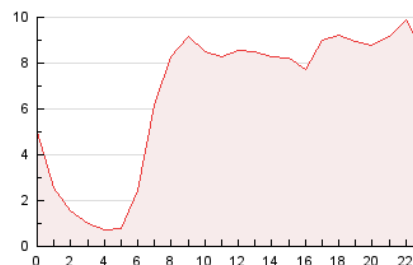

### 3. Per dia del mes (Nacional i Internacional)

Dia	N. únics	Visites	Pàgines	Dia	N. únics	Visites	Pàgines	Dia	N. únics	Visites	Pàgines
1	3.361	3.803	5.875	11	3.734	4.240	6.595	21	2.171	2.467	3.859
2	3.043	3.538	5.561	12	3.201	3.612	5.583	22	2.295	2.612	4.016
3	3.169	3.592	5.252	13	2.323	2.675	4.402	23	2.303	2.654	4.434
4	2.648	3.104	4.919	14	2.913	3.261	5.361	24	2.467	2.832	4.420
5	3.207	3.721	6.134	15	2.780	3.179	5.364	25	2.879	3.326	5.494
6	2.406	2.765	4.591	16	2.887	3.326	5.383	26	2.880	3.282	5.342
7	4.210	4.820	7.402	17	4.740	5.202	7.120	27	2.185	2.515	3.726
8	3.557	3.999	6.295	18	2.641	3.022	4.709	28	2.455	3.003	4.778
9	2.757	3.163	4.764	19	3.172	3.640	5.744	29	3.524	4.207	6.900
10	2.585	3.007	4.819	20	2.559	2.909	4.735	30	3.130	3.607	5.565

4. Gràfiques (Nacional i Internacional)

4.1 Per dia de la setmana (promig)

N. únics / Visites (x 100)

Pàgines (x 100)

4.2 Per franja horària (promig)

Visites (x 1000)

Pàgines (x 1000)

4.3 Per mesos