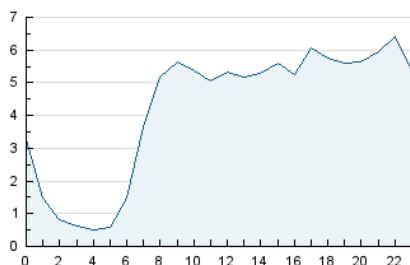

### 3. Per dia del mes (Nacional i Internacional)

Dia	N. únics	Visites	Pàgines	Dia	N. únics	Visites	Pàgines	Dia	N. únics	Visites	Pàgines
1	3.361	3.803	5.875	11	3.734	4.240	6.595	21	2.171	2.467	3.859
2	3.043	3.538	5.561	12	3.201	3.612	5.583	22	2.295	2.612	4.016
3	3.169	3.592	5.252	13	2.323	2.675	4.402	23	2.303	2.654	4.434
4	2.648	3.104	4.919	14	2.913	3.261	5.361	24	2.467	2.832	4.420
5	3.207	3.721	6.134	15	2.780	3.179	5.364	25	2.879	3.326	5.494
6	2.406	2.765	4.591	16	2.887	3.326	5.383	26	2.880	3.282	5.342
7	4.210	4.820	7.402	17	4.740	5.202	7.120	27	2.185	2.515	3.726
8	3.557	3.999	6.295	18	2.641	3.022	4.709	28	2.455	3.003	4.778
9	2.757	3.163	4.764	19	3.172	3.640	5.744	29	3.524	4.207	6.900
10	2.585	3.007	4.819	20	2.559	2.909	4.735	30	3.130	3.607	5.565

4. Gràfiques (Nacional i Internacional)

4.1 Per dia de la setmana (promig)

N. únics / Visites (x 100)

Pàgines (x 100)

4.2 Per franja horària (promig)

Visites (x 1000)

Pàgines (x 1000)

4.3 Per mesos