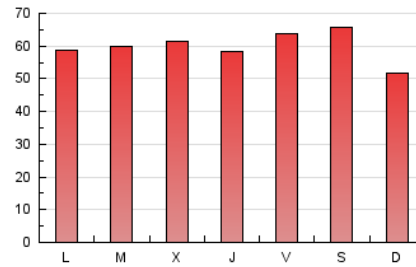

Pàgines (x 100)