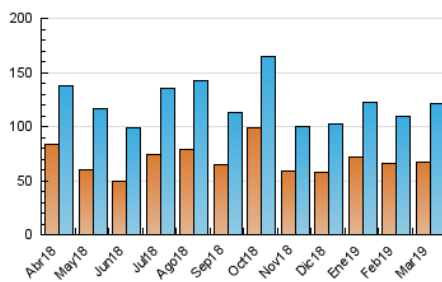

4.3 Per mesos

N. únics / Visites (x 1000)