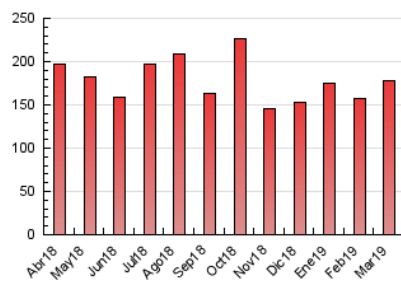

Pàgines (x 1000)