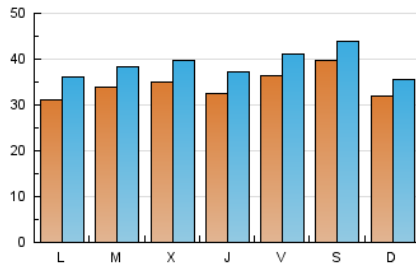

4. Gràfiques (Nacional i Internacional)

4.1 Per dia de la setmana (promig)

N. únics / Visites (x 100)