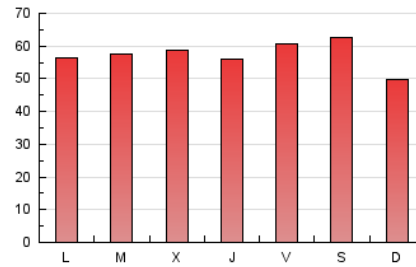

Pàgines (x 100)