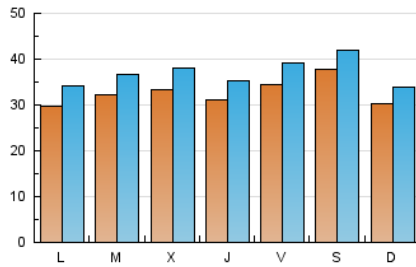

4. Gràfiques (Nacional)

4.1 Per dia de la setmana (promig)

N. únics / Visites (x 100)