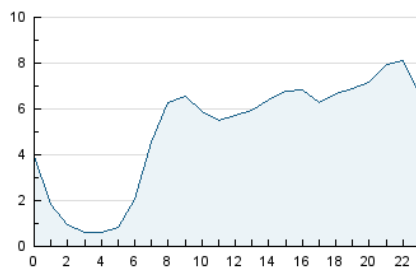

2. Seccions (Nacional i Internacional)

	PÀGINES	%
HOME	56.521	30.38 %
RESTA	129.513	69.62 %

3. Per dia del mes (Nacional i Internacional)

Dia	N. únics	Visites	Pàgines	Dia	N. únics	Visites	Pàgines	Dia	N. únics	Visites	Pàgines
1	4.832	5.442	8.345	11	3.897	4.413	6.973	21	3.218	3.698	5.766
2	4.934	5.347	7.874	12	4.474	4.988	7.254	22	3.405	3.858	6.153
3	3.386	3.715	5.323	13	5.117	5.690	8.874	23	3.118	3.574	5.508
4	3.307	3.863	6.622	14	3.913	4.391	6.612	24	2.641	2.961	4.415
5	2.837	3.224	5.051	15	3.644	4.116	6.201	25	2.827	3.295	5.344
6	2.805	3.253	5.057	16	5.693	6.187	8.470	26	3.571	4.103	6.475
7	3.229	3.723	6.073	17	3.286	3.619	5.138	27	3.562	4.072	6.108
8	3.499	4.012	6.302	18	2.454	2.843	4.624	28	2.674	3.065	4.941
9	3.605	4.110	6.560	19	2.629	3.065	5.167	29	2.753	3.172	4.857
10	3.107	3.498	5.418	20	2.487	2.914	4.476	30	2.447	2.787	4.393
								31	3.539	3.944	5.660

4. Gràfiques (Nacional i Internacional)

4.1 Per dia de la setmana (promig)

N. únics / Visites (x 100)

Pàgines (x 100)

4.2 Per franja horària (promig)

Visites (x 1000)

Pàgines (x 1000)

4.3 Per mesos