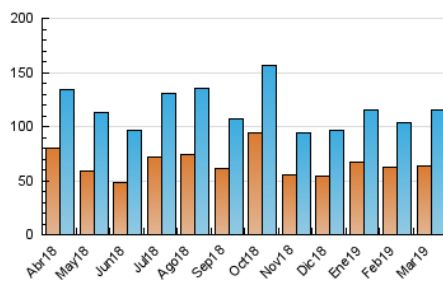

4.3 Per mesos

N. únics / Visites (x 1000)