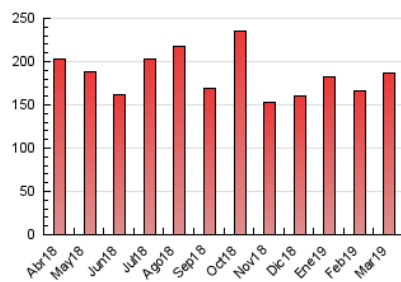

Pàgines (x 1000)