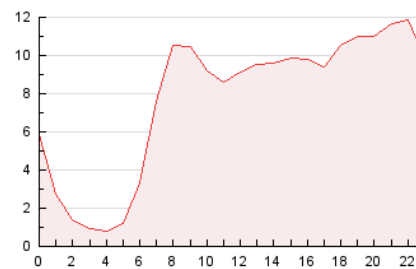

2. Seccions (Nacional i Internacional)

	PÀGINES	%
HOME	56.521	30.38 %
RESTA	129.513	69.62 %

3. Per dia del mes (Nacional i Internacional)

Dia	N. únics	Visites	Pàgines	Dia	N. únics	Visites	Pàgines	Dia	N. únics	Visites	Pàgines
1	4.832	5.442	8.345	11	3.897	4.413	6.973	21	3.218	3.698	5.766
2	4.934	5.347	7.874	12	4.474	4.988	7.254	22	3.405	3.858	6.153
3	3.386	3.715	5.323	13	5.117	5.690	8.874	23	3.118	3.574	5.508
4	3.307	3.863	6.622	14	3.913	4.391	6.612	24	2.641	2.961	4.415
5	2.837	3.224	5.051	15	3.644	4.116	6.201	25	2.827	3.295	5.344
6	2.805	3.253	5.057	16	5.693	6.187	8.470	26	3.571	4.103	6.475
7	3.229	3.723	6.073	17	3.286	3.619	5.138	27	3.562	4.072	6.108
8	3.499	4.012	6.302	18	2.454	2.843	4.624	28	2.674	3.065	4.941
9	3.605	4.110	6.560	19	2.629	3.065	5.167	29	2.753	3.172	4.857
10	3.107	3.498	5.418	20	2.487	2.914	4.476	30	2.447	2.787	4.393
								31	3.539	3.944	5.660

4. Gràfiques (Nacional i Internacional)

4.1 Per dia de la setmana (promig)

N. únics / Visites (x 100)

Pàgines (x 100)

4.2 Per franja horària (promig)

Visites (x 1000)

Pàgines (x 1000)

4.3 Per mesos