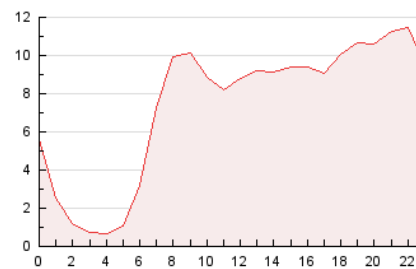

2. Seccions (Nacional)

	PÀGINES	%
HOME	52.897	29.74 %
RESTA	124.991	70.26 %

3. Per dia del mes (Nacional)

Dia	N. únics	Visites	Pàgines	Dia	N. únics	Visites	Pàgines	Dia	N. únics	Visites	Pàgines
1	4.588	5.174	7.951	11	3.711	4.191	6.656	21	3.068	3.526	5.542
2	4.667	5.068	7.517	12	4.288	4.780	6.994	22	3.240	3.673	5.895
3	3.223	3.534	5.091	13	4.921	5.459	8.534	23	2.959	3.388	5.250
4	3.144	3.675	6.346	14	3.757	4.219	6.375	24	2.518	2.826	4.231
5	2.675	3.042	4.791	15	3.484	3.935	5.962	25	2.674	3.114	5.102
6	2.667	3.075	4.786	16	5.505	5.973	8.169	26	3.410	3.921	6.233
7	3.051	3.516	5.757	17	3.147	3.456	4.927	27	3.404	3.903	5.898
8	3.297	3.774	5.969	18	2.311	2.679	4.396	28	2.523	2.902	4.707
9	3.451	3.919	6.240	19	2.497	2.909	4.955	29	2.623	3.020	4.641
10	2.965	3.320	5.166	20	2.349	2.752	4.258	30	2.255	2.579	4.140
								31	3.354	3.746	5.409

4. Gràfiques (Nacional)

4.1 Per dia de la setmana (promig)

N. únics / Visites (x 100)

Pàgines (x 100)

4.2 Per franja horària (promig)

Visites (x 1000)

Pàgines (x 1000)

4.3 Per mesos