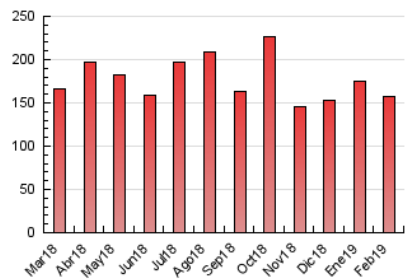

Pàgines (x 1000)