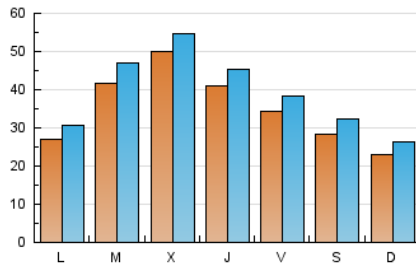

4. Gràfiques (Nacional i Internacional)

4.1 Per dia de la setmana (promig)

N. únics / Visites (x 100)