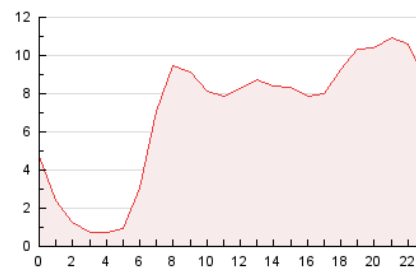

2. Seccions (Nacional i Internacional)

	PÀGINES	%
HOME	50.452	30.45 %
RESTA	115.229	69.55 %

3. Per dia del mes (Nacional i Internacional)

Dia	N. únics	Visites	Pàgines	Dia	N. únics	Visites	Pàgines	Dia	N. únics	Visites	Pàgines
1	3.739	4.225	6.398	11	3.447	3.904	6.277	21	7.483	7.886	10.110
2	3.685	4.168	6.741	12	4.008	4.595	6.831	22	3.923	4.342	6.278
3	2.461	2.771	4.312	13	3.720	4.115	6.602	23	3.103	3.491	5.264
4	2.297	2.659	4.404	14	2.874	3.300	5.131	24	2.556	2.857	4.232
5	2.769	3.138	4.886	15	2.586	2.996	4.864	25	2.517	2.872	4.805
6	2.886	3.339	5.245	16	2.117	2.428	3.843	26	2.349	2.732	4.501
7	2.810	3.214	5.158	17	1.822	2.058	3.113	27	3.189	3.648	5.651
8	3.447	3.813	5.822	18	2.473	2.878	4.691	28	3.264	3.732	6.007
9	2.459	2.791	4.250	19	7.603	8.306	11.397				
10	2.389	2.785	4.751	20	10.208	10.719	14.117				

4. Gràfiques (Nacional i Internacional)

4.1 Per dia de la setmana (promig)

N. únics / Visites (x 100)

Pàgines (x 100)

4.2 Per franja horària (promig)

Visites (x 1000)

Pàgines (x 1000)

4.3 Per mesos