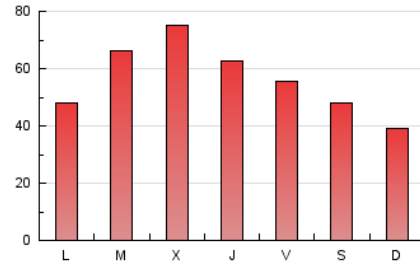

Pàgines (x 100)