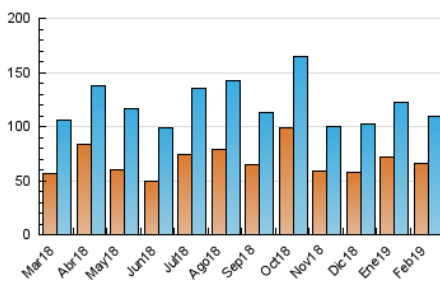

4.3 Per mesos

N. únics / Visites (x 1000)