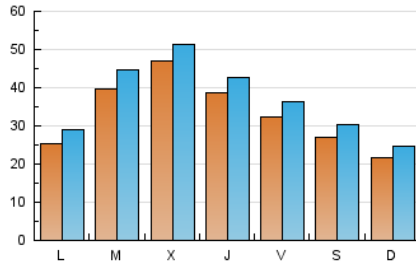

4. Gràfiques (Nacional)

4.1 Per dia de la setmana (promig)

N. únics / Visites (x 100)