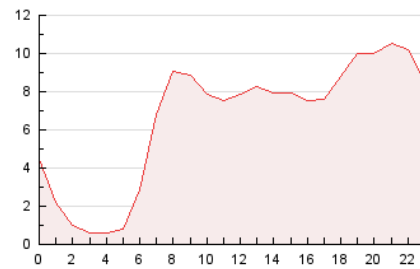

2. Seccions (Nacional)

	PÀGINES	%
HOME	47.449	30.04 %
RESTA	110.500	69.96 %

3. Per dia del mes (Nacional)

Dia	N. únics	Visites	Pàgines	Dia	N. únics	Visites	Pàgines	Dia	N. únics	Visites	Pàgines
1	3.575	4.041	6.130	11	3.302	3.735	6.070	21	7.090	7.475	9.626
2	3.527	3.991	6.525	12	3.805	4.360	6.539	22	3.726	4.122	5.987
3	2.332	2.621	4.093	13	3.474	3.846	6.237	23	2.943	3.313	5.036
4	2.149	2.484	4.181	14	2.702	3.098	4.885	24	2.422	2.709	4.050
5	2.580	2.931	4.628	15	2.411	2.799	4.613	25	2.357	2.695	4.568
6	2.668	3.085	4.939	16	1.964	2.256	3.623	26	2.195	2.558	4.255
7	2.616	2.999	4.883	17	1.715	1.936	2.979	27	3.008	3.442	5.378
8	3.220	3.568	5.538	18	2.308	2.681	4.437	28	3.082	3.524	5.723
9	2.304	2.608	4.010	19	7.340	8.018	11.050				
10	2.260	2.630	4.504	20	9.670	10.167	13.462				

4. Gràfiques (Nacional)

4.1 Per dia de la setmana (promig)

N. únics / Visites (x 100)

Pàgines (x 100)

4.2 Per franja horària (promig)

Visites (x 1000)

Pàgines (x 1000)

4.3 Per mesos