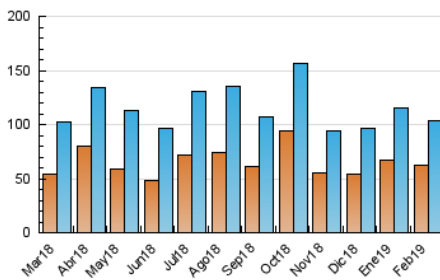

4.3 Per mesos

N. únics / Visites (x 1000)