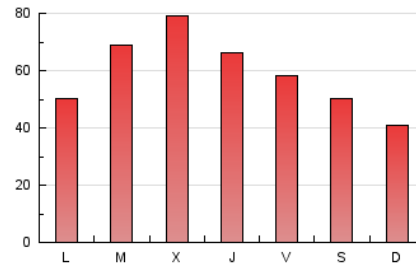

Pàgines (x 100)