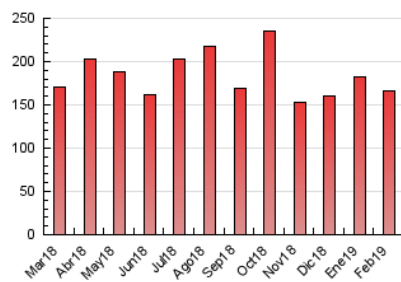

Pàgines (x 1000)