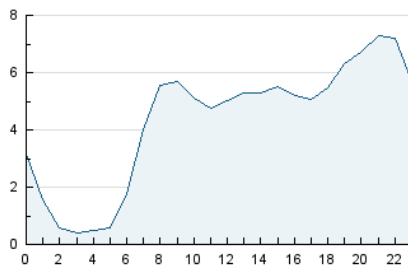

2. Seccions (Nacional)

	PÀGINES	%
HOME	47.449	30.04 %
RESTA	110.500	69.96 %

3. Per dia del mes (Nacional)

Dia	N. únics	Visites	Pàgines	Dia	N. únics	Visites	Pàgines	Dia	N. únics	Visites	Pàgines
1	3.575	4.041	6.130	11	3.302	3.735	6.070	21	7.090	7.475	9.626
2	3.527	3.991	6.525	12	3.805	4.360	6.539	22	3.726	4.122	5.987
3	2.332	2.621	4.093	13	3.474	3.846	6.237	23	2.943	3.313	5.036
4	2.149	2.484	4.181	14	2.702	3.098	4.885	24	2.422	2.709	4.050
5	2.580	2.931	4.628	15	2.411	2.799	4.613	25	2.357	2.695	4.568
6	2.668	3.085	4.939	16	1.964	2.256	3.623	26	2.195	2.558	4.255
7	2.616	2.999	4.883	17	1.715	1.936	2.979	27	3.008	3.442	5.378
8	3.220	3.568	5.538	18	2.308	2.681	4.437	28	3.082	3.524	5.723
9	2.304	2.608	4.010	19	7.340	8.018	11.050				
10	2.260	2.630	4.504	20	9.670	10.167	13.462				

4. Gràfiques (Nacional)

4.1 Per dia de la setmana (promig)

N. únics / Visites (x 100)

Pàgines (x 100)

4.2 Per franja horària (promig)

Visites (x 1000)

Pàgines (x 1000)

4.3 Per mesos