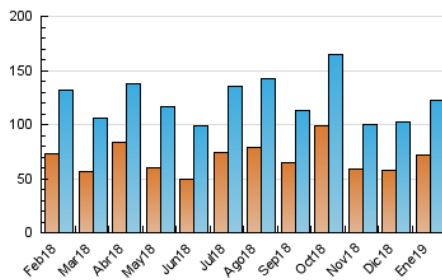

4.3 Per mesos

N. únics / Visites (x 1000)