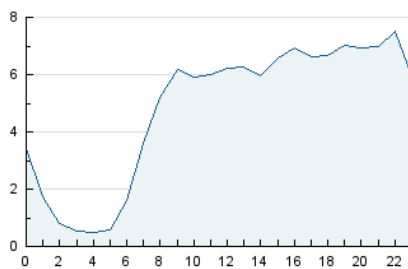

2. Seccions (Nacional)

	PÀGINES	%
HOME	51.252	29.30 %
RESTA	123.691	70.70 %

3. Per dia del mes (Nacional)

Dia	N. únics	Visites	Pàgines	Dia	N. únics	Visites	Pàgines	Dia	N. únics	Visites	Pàgines
1	2.637	2.987	4.644	11	2.442	2.819	4.560	21	2.563	2.897	4.866
2	2.525	2.953	5.055	12	2.365	2.673	4.140	22	3.108	3.511	5.646
3	2.456	2.861	4.756	13	1.798	2.035	3.170	23	3.693	4.181	6.739
4	2.729	3.121	4.768	14	2.557	2.894	4.459	24	4.833	5.344	7.946
5	3.428	3.865	5.702	15	2.751	3.128	4.875	25	4.451	4.855	7.047
6	8.252	8.706	11.137	16	2.961	3.276	4.857	26	2.968	3.259	4.907
7	7.423	8.088	11.144	17	2.990	3.354	5.088	27	4.328	4.673	6.473
8	3.297	3.660	5.699	18	2.448	2.737	4.257	28	2.917	3.299	5.421
9	2.805	3.156	5.052	19	2.289	2.576	4.215	29	2.541	2.899	4.851
10	2.827	3.178	4.879	20	2.159	2.389	3.732	30	5.356	5.931	8.228
								31	3.939	4.437	6.630

4. Gràfiques (Nacional)

4.1 Per dia de la setmana (promig)

N. únics / Visites (x 100)

Pàgines (x 100)

4.2 Per franja horària (promig)

Visites (x 1000)

Pàgines (x 1000)

4.3 Per mesos