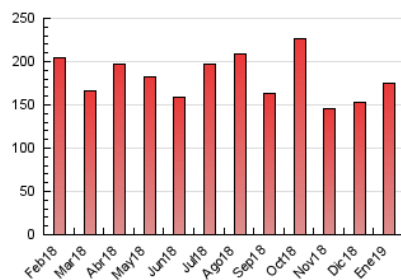

Pàgines (x 1000)