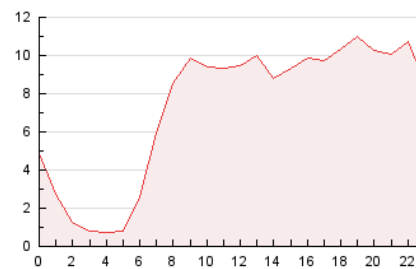

2. Seccions (Nacional)

	PÀGINES	%
HOME	51.252	29.30 %
RESTA	123.691	70.70 %

3. Per dia del mes (Nacional)

Dia	N. únics	Visites	Pàgines	Dia	N. únics	Visites	Pàgines	Dia	N. únics	Visites	Pàgines
1	2.637	2.987	4.644	11	2.442	2.819	4.560	21	2.563	2.897	4.866
2	2.525	2.953	5.055	12	2.365	2.673	4.140	22	3.108	3.511	5.646
3	2.456	2.861	4.756	13	1.798	2.035	3.170	23	3.693	4.181	6.739
4	2.729	3.121	4.768	14	2.557	2.894	4.459	24	4.833	5.344	7.946
5	3.428	3.865	5.702	15	2.751	3.128	4.875	25	4.451	4.855	7.047
6	8.252	8.706	11.137	16	2.961	3.276	4.857	26	2.968	3.259	4.907
7	7.423	8.088	11.144	17	2.990	3.354	5.088	27	4.328	4.673	6.473
8	3.297	3.660	5.699	18	2.448	2.737	4.257	28	2.917	3.299	5.421
9	2.805	3.156	5.052	19	2.289	2.576	4.215	29	2.541	2.899	4.851
10	2.827	3.178	4.879	20	2.159	2.389	3.732	30	5.356	5.931	8.228
								31	3.939	4.437	6.630

4. Gràfiques (Nacional)

4.1 Per dia de la setmana (promig)

N. únics / Visites (x 100)

Pàgines (x 100)

4.2 Per franja horària (promig)

Visites (x 1000)

Pàgines (x 1000)

4.3 Per mesos