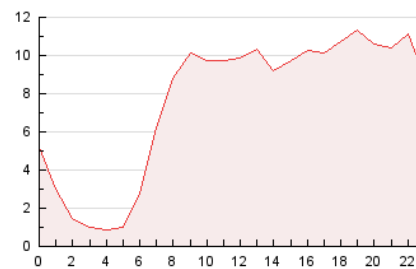

2. Seccions (Nacional i Internacional)

	PÀGINES	%
HOME	54.327	29.75 %
RESTA	128.265	70.25 %

3. Per dia del mes (Nacional i Internacional)

Dia	N. únics	Visites	Pàgines	Dia	N. únics	Visites	Pàgines	Dia	N. únics	Visites	Pàgines
1	2.786	3.158	4.858	11	2.584	2.975	4.758	21	2.698	3.052	5.076
2	2.698	3.152	5.296	12	2.499	2.819	4.313	22	3.287	3.714	5.890
3	2.624	3.040	5.008	13	1.911	2.164	3.336	23	3.878	4.403	7.028
4	2.884	3.295	4.986	14	2.705	3.059	4.660	24	5.078	5.613	8.289
5	3.594	4.057	5.949	15	2.934	3.344	5.164	25	4.685	5.104	7.347
6	8.469	8.966	11.460	16	3.112	3.448	5.066	26	3.130	3.439	5.127
7	7.672	8.343	11.430	17	3.144	3.532	5.332	27	4.500	4.861	6.686
8	3.457	3.841	5.927	18	2.575	2.882	4.444	28	3.085	3.493	5.670
9	2.990	3.368	5.323	19	2.436	2.745	4.426	29	2.726	3.103	5.219
10	3.000	3.371	5.107	20	2.262	2.509	3.864	30	5.613	6.216	8.614
								31	4.183	4.709	6.939

4. Gràfiques (Nacional i Internacional)

4.1 Per dia de la setmana (promig)

N. únics / Visites (x 100)

Pàgines (x 100)

4.2 Per franja horària (promig)

Visites (x 1000)

Pàgines (x 1000)

4.3 Per mesos