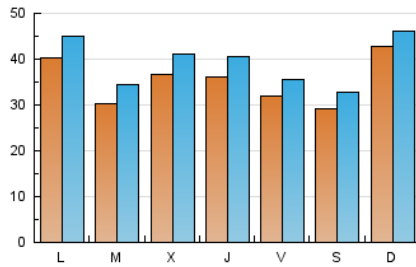

4. Gràfiques (Nacional i Internacional)

4.1 Per dia de la setmana (promig)

N. únics / Visites (x 100)