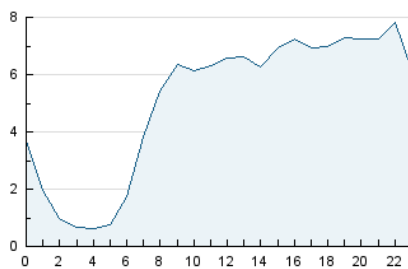

2. Seccions (Nacional i Internacional)

	PÀGINES	%
HOME	54.327	29.75 %
RESTA	128.265	70.25 %

3. Per dia del mes (Nacional i Internacional)

Dia	N. únics	Visites	Pàgines	Dia	N. únics	Visites	Pàgines	Dia	N. únics	Visites	Pàgines
1	2.786	3.158	4.858	11	2.584	2.975	4.758	21	2.698	3.052	5.076
2	2.698	3.152	5.296	12	2.499	2.819	4.313	22	3.287	3.714	5.890
3	2.624	3.040	5.008	13	1.911	2.164	3.336	23	3.878	4.403	7.028
4	2.884	3.295	4.986	14	2.705	3.059	4.660	24	5.078	5.613	8.289
5	3.594	4.057	5.949	15	2.934	3.344	5.164	25	4.685	5.104	7.347
6	8.469	8.966	11.460	16	3.112	3.448	5.066	26	3.130	3.439	5.127
7	7.672	8.343	11.430	17	3.144	3.532	5.332	27	4.500	4.861	6.686
8	3.457	3.841	5.927	18	2.575	2.882	4.444	28	3.085	3.493	5.670
9	2.990	3.368	5.323	19	2.436	2.745	4.426	29	2.726	3.103	5.219
10	3.000	3.371	5.107	20	2.262	2.509	3.864	30	5.613	6.216	8.614
								31	4.183	4.709	6.939

4. Gràfiques (Nacional i Internacional)

4.1 Per dia de la setmana (promig)

N. únics / Visites (x 100)

Pàgines (x 100)

4.2 Per franja horària (promig)

Visites (x 1000)

Pàgines (x 1000)

4.3 Per mesos