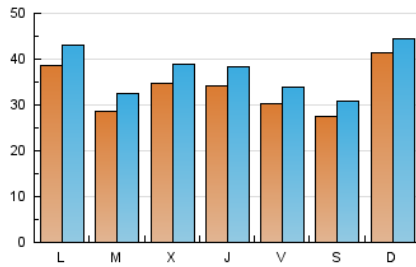

4. Gràfiques (Nacional)

4.1 Per dia de la setmana (promig)

N. únics / Visites (x 100)