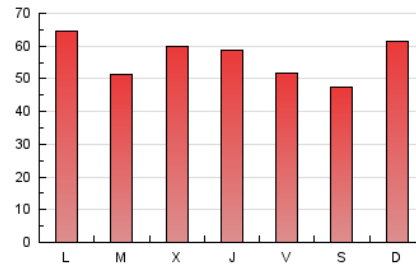

Pàgines (x 100)