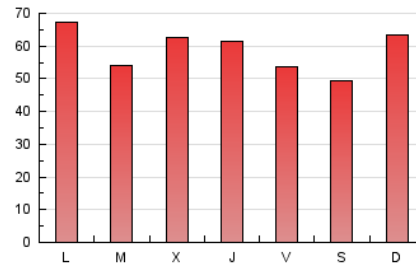

Pàgines (x 100)