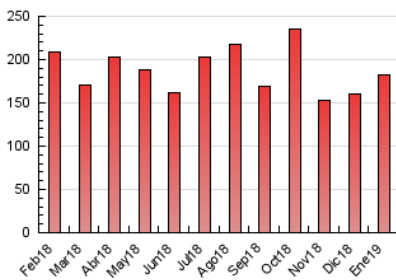

Pàgines (x 1000)