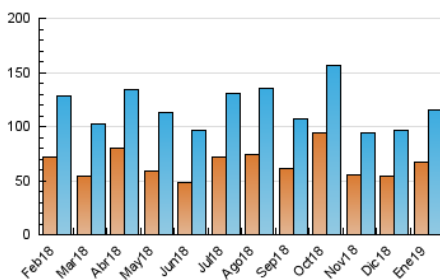

4.3 Per mesos

N. únics / Visites (x 1000)