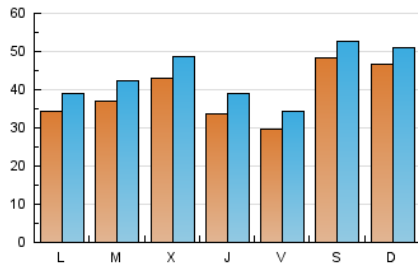

4. Gràfiques (Nacional i Internacional)

4.1 Per dia de la setmana (promig)

N. únics / Visites (x 100)