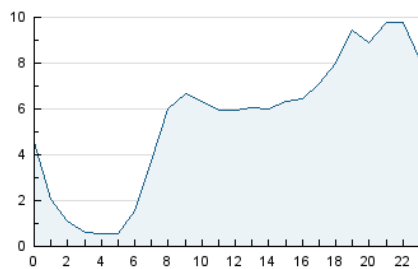

#### 3. Per dia del mes (Nacional)

Dia	N. únics	Visites	Pàgines	Dia	N. únics	Visites	Pàgines	Dia	N. únics	Visites	Pàgines
1	1.917	2.182	3.103	11	4.397	4.959	7.477	21	1.884	2.192	3.575
2	2.162	2.526	4.308	12	3.592	4.157	6.772	22	2.193	2.631	4.898
3	3.024	3.601	6.317	13	3.284	3.737	5.934	23	3.359	3.832	6.291
4	3.656	4.245	6.905	14	2.932	3.309	4.870	24	3.102	3.582	5.836
5	2.616	3.052	5.306	15	3.116	3.574	5.794	25	2.382	2.723	4.502
6	2.538	2.836	4.385	16	3.627	4.111	6.369	26	2.647	3.102	5.130
7	1.927	2.175	3.257	17	3.398	3.891	6.213	27	10.754	11.511	14.694
8	2.681	3.103	5.243	18	2.678	3.146	5.635	28	11.337	12.047	14.925
9	5.402	6.214	9.754	19	2.632	3.064	5.635	29	6.620	7.302	10.518
10	8.463	9.330	13.283	20	2.152	2.469	4.148	30	3.376	3.880	6.287
								31	2.792	3.235	5.483

4. Gràfiques (Nacional)

4.1 Per dia de la setmana (promig)

N. únics / Visites (x 100)

Pàgines (x 100)

4.2 Per franja horària (promig)

Visites (x 1000)

Pàgines (x 1000)

4.3 Per mesos