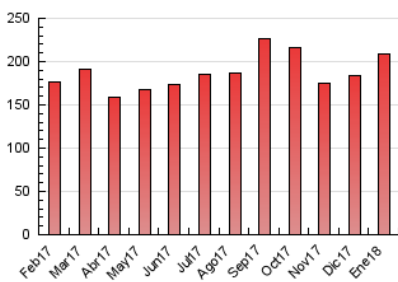

Pàgines (x 1000)