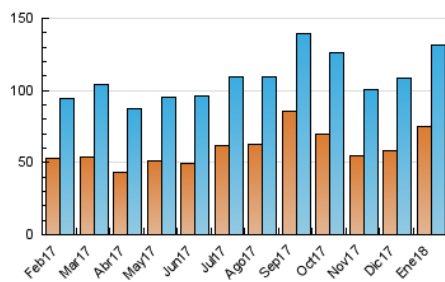

4.3 Per mesos

N. únics / Visites (x 1000)