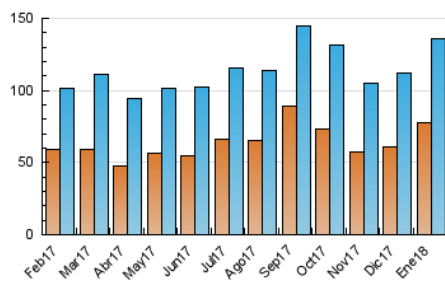

4.3 Per mesos

N. únics / Visites (x 1000)