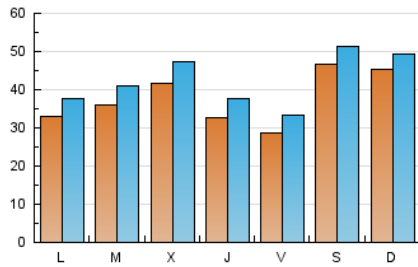

4. Gràfiques (Nacional)

4.1 Per dia de la setmana (promig)

N. únics / Visites (x 100)