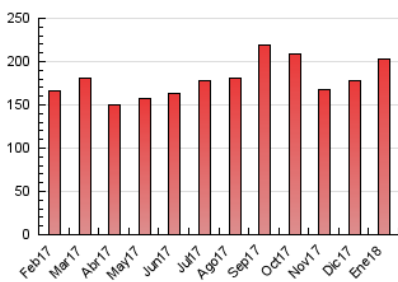

Pàgines (x 1000)