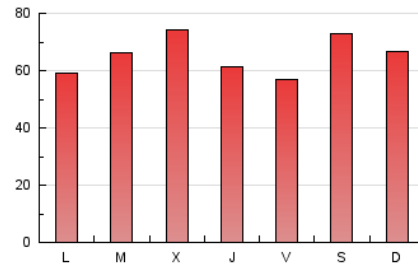

Pàgines (x 100)