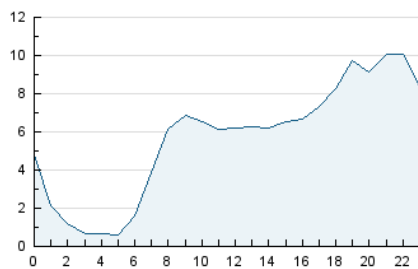

### 3. Per dia del mes (Nacional i Internacional)

Dia	N. únics	Visites	Pàgines	Dia	N. únics	Visites	Pàgines	Dia	N. únics	Visites	Pàgines
1	2.010	2.282	3.239	11	4.561	5.129	7.698	21	1.958	2.275	3.707
2	2.251	2.624	4.464	12	3.704	4.287	6.963	22	2.262	2.713	5.021
3	3.124	3.721	6.547	13	3.391	3.846	6.117	23	3.449	3.927	6.417
4	3.758	4.368	7.115	14	3.050	3.434	5.049	24	3.188	3.677	5.991
5	2.708	3.163	5.515	15	3.225	3.688	5.941	25	2.453	2.804	4.645
6	2.616	2.924	4.544	16	3.726	4.218	6.528	26	2.729	3.198	5.287
7	2.007	2.267	3.392	17	3.500	4.005	6.372	27	11.055	11.802	15.072
8	2.773	3.210	5.439	18	2.749	3.234	5.796	28	11.675	12.400	15.359
9	5.570	6.411	10.064	19	2.706	3.149	5.769	29	6.840	7.535	10.897
10	8.736	9.620	13.656	20	2.213	2.539	4.257	30	3.513	4.029	6.516
								31	2.902	3.363	5.685

4. Gràfiques (Nacional i Internacional)

4.1 Per dia de la setmana (promig)

N. únics / Visites (x 100)

Pàgines (x 100)

4.2 Per franja horària (promig)

Visites (x 1000)

Pàgines (x 1000)

4.3 Per mesos