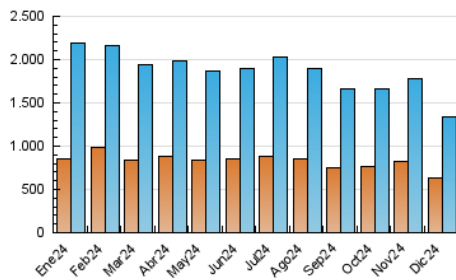

#### 3. Per dia del mes (Nacional)

Dia	N. únics	Visites	Pàgines	Dia	N. únics	Visites	Pàgines	Dia	N. únics	Visites	Pàgines
1	37.765	45.784	61.742	11	40.184	46.985	64.650	21	31.700	37.772	50.987
2	39.893	47.765	65.368	12	37.655	46.572	62.539	22	35.516	41.859	55.464
3	38.524	45.745	62.320	13	36.821	44.583	59.801	23	38.666	44.777	60.025
4	43.629	50.638	68.803	14	34.420	41.130	55.392	24	27.529	32.810	44.395
5	42.393	50.537	64.851	15	41.131	47.305	62.434	25	27.613	32.706	42.750
6	36.602	43.218	57.763	16	41.475	48.247	67.648	26	33.415	39.049	50.574
7	46.880	54.609	72.245	17	37.493	44.296	61.331	27	40.179	47.862	60.862
8	46.507	55.175	71.904	18	39.064	47.242	64.671	28	30.284	34.725	46.657
9	36.377	45.036	59.168	19	43.049	51.458	68.944	29	28.664	33.613	46.263
10	40.676	48.345	64.399	20	32.718	38.873	54.721	30	42.533	50.768	64.553
								31	36.210	42.325	55.970

#### 4.1 Per dia de la setmana (promig)

N. únics / Visites (x 100)

Pàgines (x 100)

#### 4.2 Per franja horària (promig)

Visites\_ (x 1000)

Pàgines (x 1000)

#### 4.3 Per mesos

N. únics / Visites (x 1000)

Pàgines (x 1000)