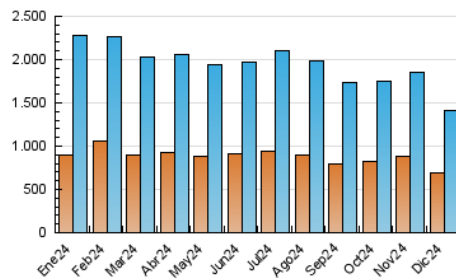

### 3. Per dia del mes (Nacional i Internacional)

Dia	N. únics	Visites	Pàgines	Dia	N. únics	Visites	Pàgines	Dia	N. únics	Visites	Pàgines
<b>1</b>	39.973	48.285	64.818	<b>11</b>	42.334	49.369	67.733	<b>21</b>	33.776	40.529	54.381
<b>2</b>	42.365	50.405	68.964	<b>12</b>	40.139	48.995	65.840	<b>22</b>	37.401	44.230	58.015
<b>3</b>	40.832	48.481	65.554	<b>13</b>	39.005	46.809	63.350	<b>23</b>	40.868	47.550	63.032
<b>4</b>	45.930	52.917	72.215	<b>14</b>	36.788	43.501	59.002	<b>24</b>	29.149	34.591	46.850
<b>5</b>	44.768	53.377	68.118	<b>15</b>	43.659	50.440	66.513	<b>25</b>	29.160	34.231	44.902
<b>6</b>	39.310	46.001	61.511	<b>16</b>	44.358	51.127	71.891	<b>26</b>	35.279	41.074	53.197
<b>7</b>	49.159	57.016	76.021	<b>17</b>	39.916	47.255	65.296	<b>27</b>	42.159	49.784	63.587
<b>8</b>	48.913	57.958	75.309	<b>18</b>	41.674	50.363	68.557	<b>28</b>	32.268	37.242	49.661
<b>9</b>	38.636	47.402	62.477	<b>19</b>	45.327	54.267	72.559	<b>29</b>	30.913	36.385	49.543
<b>10</b>	43.186	51.319	67.922	<b>20</b>	35.201	41.673	58.553	<b>30</b>	44.559	53.006	67.596
								<b>31</b>	38.169	44.701	58.760

##### 4.1 Per dia de la setmana (promig)

N. únics / Visites (x 100)

Pàgines (x 100)

##### 4.2 Per franja horària (promig)

Visites\_ (x 1000)

Pàgines (x 1000)

##### 4.3 Per mesos

N. únics / Visites (x 1000)

Pàgines (x 1000)