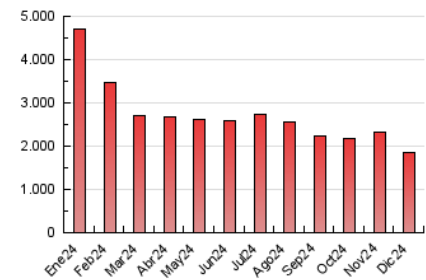

#### 3. Per dia del mes (Nacional)

Dia	N. únics	Visites	Pàgines	Dia	N. únics	Visites	Pàgines	Dia	N. únics	Visites	Pàgines
1	37.765	45.784	61.742	11	40.184	46.985	64.650	21	31.700	37.772	50.987
2	39.893	47.765	65.368	12	37.655	46.572	62.539	22	35.516	41.859	55.464
3	38.524	45.745	62.320	13	36.821	44.583	59.801	23	38.666	44.777	60.025
4	43.629	50.638	68.803	14	34.420	41.130	55.392	24	27.529	32.810	44.395
5	42.393	50.537	64.851	15	41.131	47.305	62.434	25	27.613	32.706	42.750
6	36.602	43.218	57.763	16	41.475	48.247	67.648	26	33.415	39.049	50.574
7	46.880	54.609	72.245	17	37.493	44.296	61.331	27	40.179	47.862	60.862
8	46.507	55.175	71.904	18	39.064	47.242	64.671	28	30.284	34.725	46.657
9	36.377	45.036	59.168	19	43.049	51.458	68.944	29	28.664	33.613	46.263
10	40.676	48.345	64.399	20	32.718	38.873	54.721	30	42.533	50.768	64.553
								31	36.210	42.325	55.970

#### 4.1 Per dia de la setmana (promig)

N. únics / Visites (x 100)

Pàgines (x 100)

#### 4.2 Per franja horària (promig)

Visites\_ (x 1000)

Pàgines (x 1000)

#### 4.3 Per mesos

N. únics / Visites (x 1000)

Pàgines (x 1000)