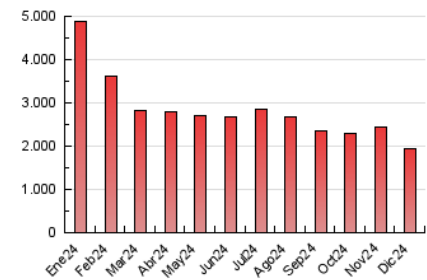

### 3. Per dia del mes (Nacional i Internacional)

Dia	N. únics	Visites	Pàgines	Dia	N. únics	Visites	Pàgines	Dia	N. únics	Visites	Pàgines
<b>1</b>	39.973	48.285	64.818	<b>11</b>	42.334	49.369	67.733	<b>21</b>	33.776	40.529	54.381
<b>2</b>	42.365	50.405	68.964	<b>12</b>	40.139	48.995	65.840	<b>22</b>	37.401	44.230	58.015
<b>3</b>	40.832	48.481	65.554	<b>13</b>	39.005	46.809	63.350	<b>23</b>	40.868	47.550	63.032
<b>4</b>	45.930	52.917	72.215	<b>14</b>	36.788	43.501	59.002	<b>24</b>	29.149	34.591	46.850
<b>5</b>	44.768	53.377	68.118	<b>15</b>	43.659	50.440	66.513	<b>25</b>	29.160	34.231	44.902
<b>6</b>	39.310	46.001	61.511	<b>16</b>	44.358	51.127	71.891	<b>26</b>	35.279	41.074	53.197
<b>7</b>	49.159	57.016	76.021	<b>17</b>	39.916	47.255	65.296	<b>27</b>	42.159	49.784	63.587
<b>8</b>	48.913	57.958	75.309	<b>18</b>	41.674	50.363	68.557	<b>28</b>	32.268	37.242	49.661
<b>9</b>	38.636	47.402	62.477	<b>19</b>	45.327	54.267	72.559	<b>29</b>	30.913	36.385	49.543
<b>10</b>	43.186	51.319	67.922	<b>20</b>	35.201	41.673	58.553	<b>30</b>	44.559	53.006	67.596
								<b>31</b>	38.169	44.701	58.760

##### 4.2 Per franja horària (promig)

Visites\_ (x 1000)

Pàgines (x 1000)

##### 4.3 Per mesos

N. únics / Visites (x 1000)

Pàgines (x 1000)