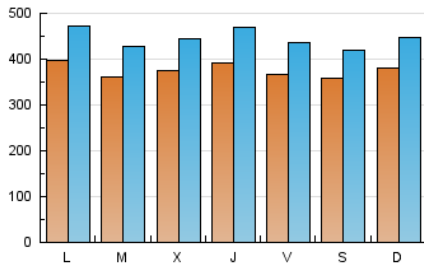

4. Gràfiques (Nacional)

4.1 Per dia de la setmana (promig)

N. únics / Visites (x 100)