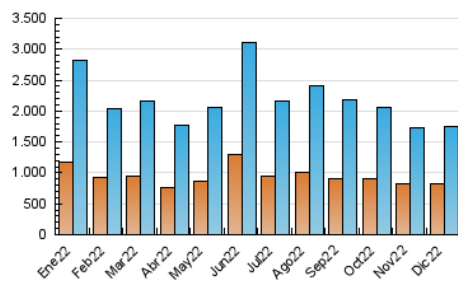

4.3 Per mesos

N. únics / Visites (x 1000)