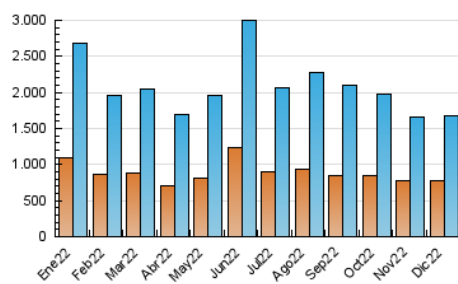

4.3 Per mesos

N. únics / Visites (x 1000)