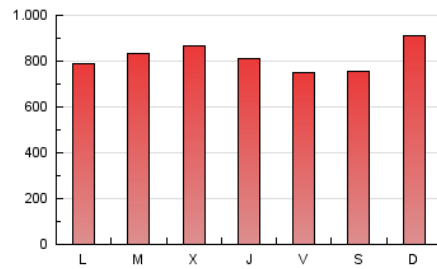

Pàgines (x 100)