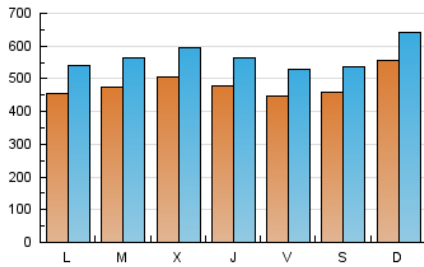

4. Gràfiques (Nacional i Internacional)

4.1 Per dia de la setmana (promig)

N. únics / Visites (x 100)