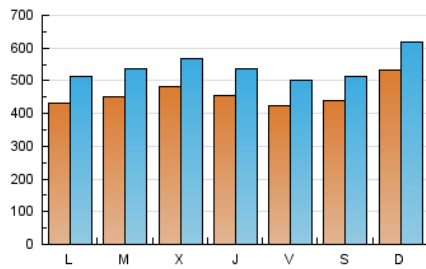

4. Gràfiques (Nacional)

4.1 Per dia de la setmana (promig)

N. únics / Visites (x 100)