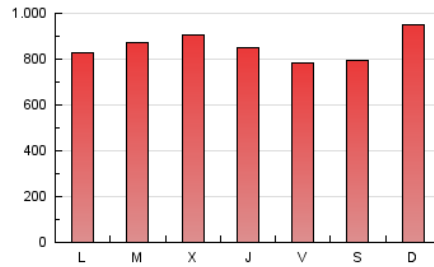

Pàgines (x 100)