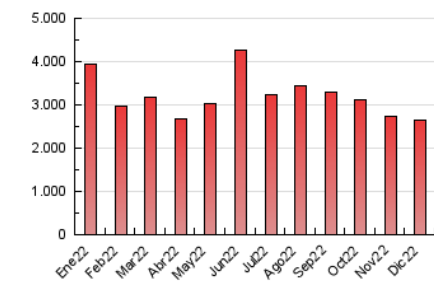

Pàgines (x 1000)