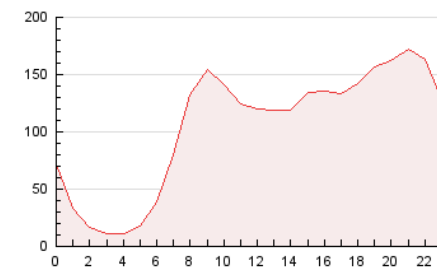

2. Seccions (Nacional)

	PÀGINES	%
HOME	588.909	23.37 %
RESTA	1.930.894	76.63 %

3. Per dia del mes (Nacional)

Dia	N. únics	Visites	Pàgines	Dia	N. únics	Visites	Pàgines	Dia	N. únics	Visites	Pàgines
1	44.649	52.504	81.298	11	83.222	94.442	140.271	21	39.539	47.180	72.736
2	38.557	44.932	67.667	12	51.649	60.679	94.426	22	42.797	50.946	75.945
3	36.288	42.484	66.226	13	44.172	52.372	83.067	23	40.724	48.422	71.689
4	47.198	55.992	85.247	14	53.223	61.653	92.846	24	34.894	40.951	60.898
5	42.100	50.088	78.014	15	39.843	47.727	74.695	25	33.165	39.047	58.936
6	39.290	48.300	78.316	16	37.952	45.478	69.875	26	36.849	43.131	65.261
7	40.896	49.315	80.129	17	56.985	65.601	91.544	27	49.844	58.025	87.569
8	33.257	40.225	64.772	18	49.173	57.164	80.412	28	59.825	69.041	101.811
9	31.455	38.224	61.060	19	42.791	51.555	77.837	29	66.747	77.134	108.366
10	35.530	42.951	69.968	20	47.864	56.549	84.942	30	63.904	74.219	103.909
								31	56.182	64.878	90.071

4. Gràfiques (Nacional)

4.1 Per dia de la setmana (promig)

N. únics / Visites (x 100)

Pàgines (x 100)

4.2 Per franja horària (promig)

Visites (x 1000)

Pàgines (x 1000)

4.3 Per mesos