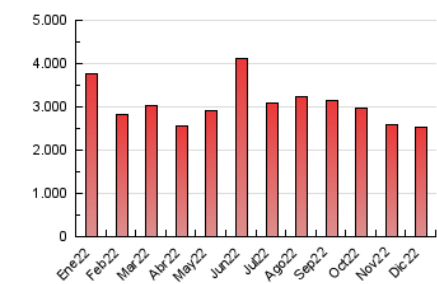

Pàgines (x 1000)