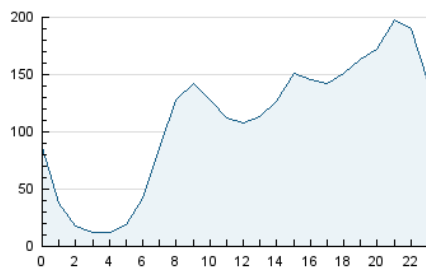

#### 3. Per dia del mes (Nacional)

Dia	N. únics	Visites	Pàgines	Dia	N. únics	Visites	Pàgines	Dia	N. únics	Visites	Pàgines
1	66.822	78.894	118.832	11	52.010	60.571	86.478	21	68.807	84.489	121.885
2	65.793	78.163	112.842	12	42.622	51.398	78.077	22	84.287	105.305	146.861
3	63.376	74.826	108.498	13	57.613	70.888	105.489	23	115.361	134.430	177.805
4	49.322	58.775	85.819	14	75.506	89.764	127.614	24	78.680	89.837	121.177
5	79.309	93.013	129.919	15	88.958	107.892	150.119	25	67.922	78.768	104.049
6	86.404	97.300	132.072	16	73.672	86.691	125.955	26	52.728	61.254	86.227
7	76.795	89.257	121.698	17	85.311	98.085	134.884	27	52.914	62.996	92.093
8	104.636	126.005	164.971	18	87.789	100.834	137.662	28	67.039	80.572	111.965
9	79.089	92.802	128.791	19	81.964	95.380	132.887	29	63.929	77.060	110.441
10	64.850	77.257	110.751	20	78.764	96.928	137.679	30	54.145	64.220	95.471
								31	54.077	64.369	92.180

4. Gràfiques (Nacional)

4.1 Per dia de la setmana (promig)

N. únics / Visites (x 100)

Pàgines (x 100)

4.2 Per franja horària (promig)

Visites (x 1000)

Pàgines (x 1000)

4.3 Per mesos