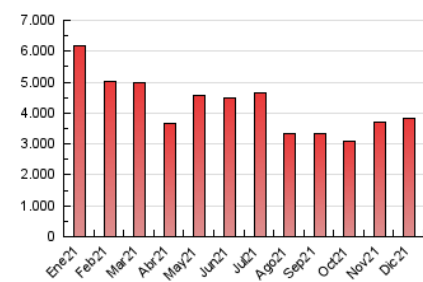

Pàgines (x 1000)