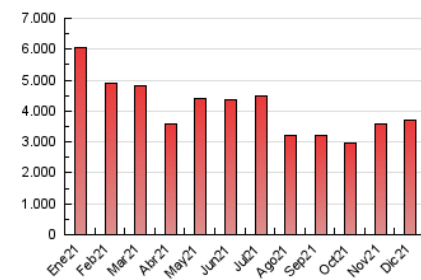

Pàgines (x 1000)