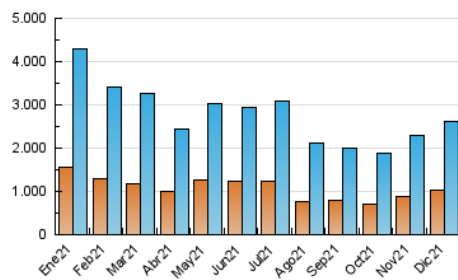

4.3 Per mesos

N. únics / Visites (x 1000)