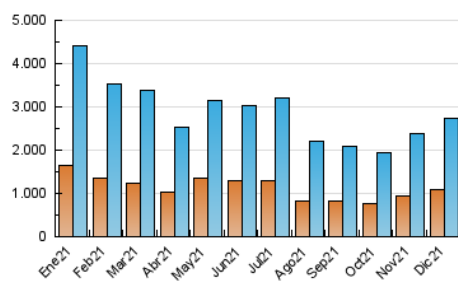

4.3 Per mesos

N. únics / Visites (x 1000)