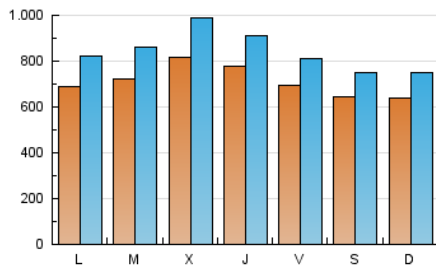

4. Gràfiques (Nacional)

4.1 Per dia de la setmana (promig)

N. únics / Visites (x 100)