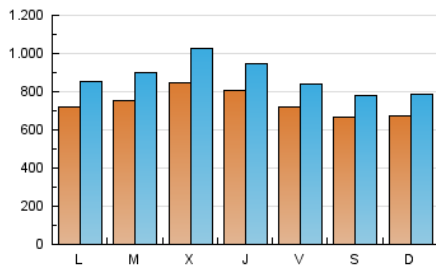

4. Gràfiques (Nacional i Internacional)

4.1 Per dia de la setmana (promig)

N. únics / Visites (x 100)