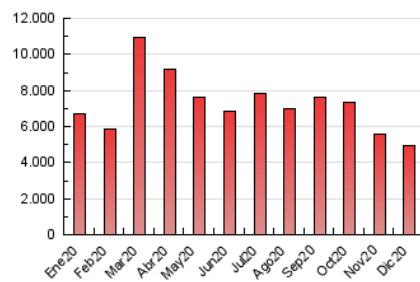

Pàgines (x 1000)