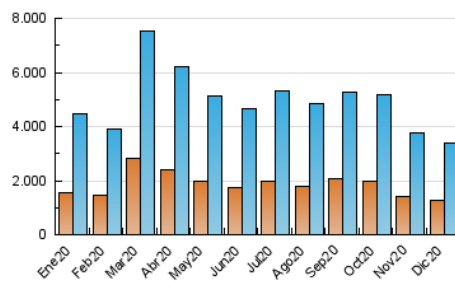

4.3 Per mesos

N. únics / Visites (x 1000)