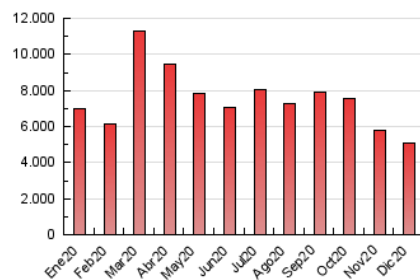

Pàgines (x 1000)