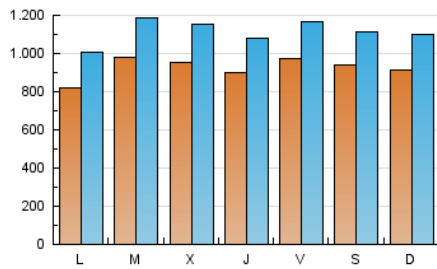

4. Gràfiques (Nacional i Internacional)

4.1 Per dia de la setmana (promig)

N. únics / Visites (x 100)