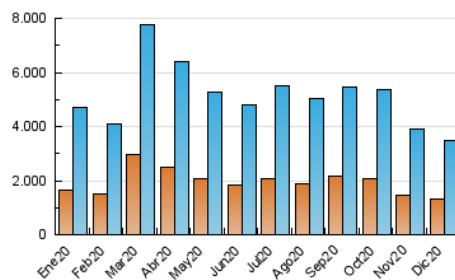

4.3 Per mesos

N. únics / Visites (x 1000)