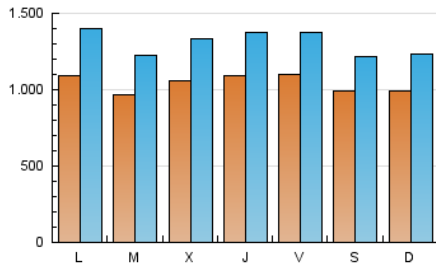

4. Gràfiques (Nacional)

4.1 Per dia de la setmana (promig)

N. únics / Visites (x 100)