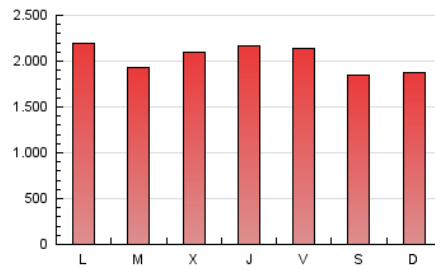

Pàgines (x 100)