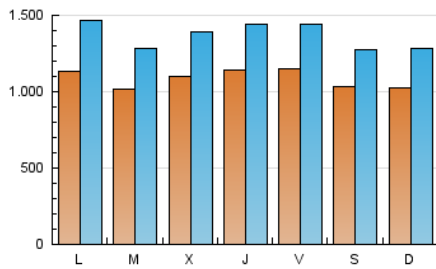

4. Gràfiques (Nacional i Internacional)

4.1 Per dia de la setmana (promig)

N. únics / Visites (x 100)