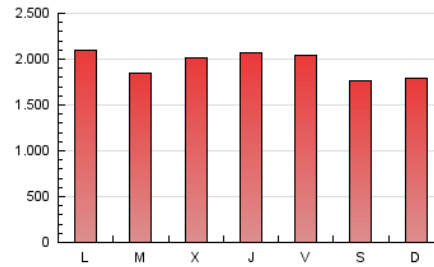

Pàgines (x 100)