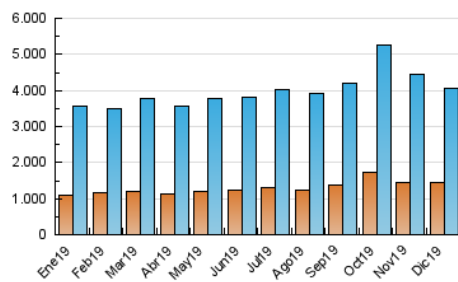

4.3 Per mesos

N. únics / Visites (x 1000)