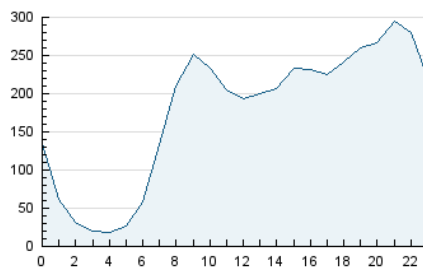

2. Seccions (Nacional i Internacional)

	PÀGINES	%
HOME	578.090	9.19 %
RESTA	5.713.149	90.81 %

3. Per dia del mes (Nacional i Internacional)

Dia	N. únics	Visites	Pàgines	Dia	N. únics	Visites	Pàgines	Dia	N. únics	Visites	Pàgines
1	110.457	137.219	199.874	11	122.119	152.965	228.555	21	110.500	139.154	205.947
2	113.407	146.027	220.279	12	108.056	134.481	200.583	22	116.896	149.857	222.069
3	114.115	145.320	217.170	13	119.873	146.321	214.335	23	127.845	165.086	243.076
4	128.088	160.673	236.515	14	114.109	136.241	191.145	24	88.572	111.372	166.845
5	111.784	140.775	207.866	15	95.066	114.048	159.198	25	89.021	111.884	170.727
6	100.758	126.367	182.024	16	104.506	134.474	200.241	26	107.184	132.225	196.891
7	93.849	114.685	162.502	17	96.810	122.826	188.933	27	106.219	133.386	202.760
8	104.543	129.776	187.878	18	102.296	132.434	203.968	28	95.239	118.961	178.671
9	109.309	141.503	210.572	19	129.440	169.091	260.857	29	87.608	111.412	166.678
10	106.897	136.127	204.596	20	131.771	169.324	253.997	30	113.210	146.705	219.665
								31	100.002	124.925	186.822

4. Gràfiques (Nacional i Internacional)

4.1 Per dia de la setmana (promig)

N. únics / Visites (x 100)

Pàgines (x 100)

4.2 Per franja horària (promig)

Visites (x 1000)

Pàgines (x 1000)

4.3 Per mesos