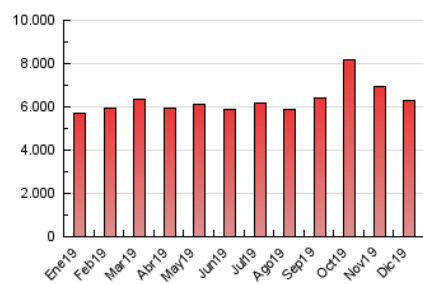

Pàgines (x 1000)