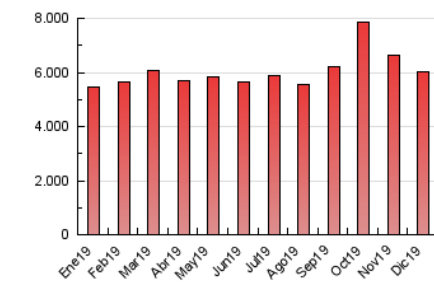

Pàgines (x 1000)