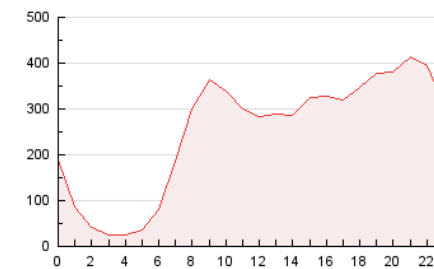

2. Seccions (Nacional)

	PÀGINES	%
HOME	540.480	8.97 %
RESTA	5.483.560	91.03 %

3. Per dia del mes (Nacional)

Dia	N. únics	Visites	Pàgines	Dia	N. únics	Visites	Pàgines	Dia	N. únics	Visites	Pàgines
1	106.095	131.663	191.932	11	116.884	146.361	219.305	21	106.180	133.681	197.962
2	108.621	139.596	210.821	12	103.105	128.287	191.648	22	112.586	144.295	213.831
3	109.035	138.710	207.513	13	115.024	140.205	205.734	23	122.494	158.177	233.340
4	122.958	154.120	227.203	14	109.636	130.758	183.751	24	84.446	106.174	159.609
5	106.863	134.463	198.802	15	91.019	109.122	152.679	25	85.384	107.202	163.652
6	96.240	120.611	173.957	16	99.759	128.239	191.613	26	103.042	126.919	188.905
7	89.523	109.301	155.297	17	92.225	116.975	180.490	27	101.610	127.391	193.697
8	100.313	124.361	180.238	18	97.455	126.161	194.642	28	90.960	113.458	170.689
9	104.605	135.229	201.790	19	123.612	161.317	248.826	29	83.793	106.401	159.268
10	102.070	129.942	195.834	20	126.169	161.999	243.179	30	108.342	140.291	210.214
								31	95.278	118.794	177.619

4. Gràfiques (Nacional)

4.1 Per dia de la setmana (promig)

N. únics / Visites (x 100)

Pàgines (x 100)

4.2 Per franja horària (promig)

Visites (x 1000)

Pàgines (x 1000)

4.3 Per mesos