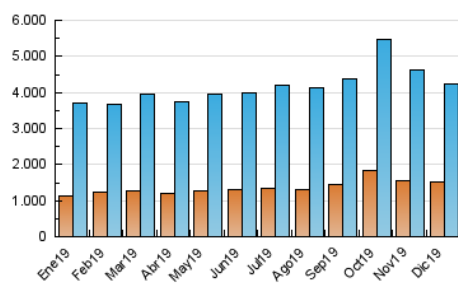

4.3 Per mesos

N. únics / Visites (x 1000)