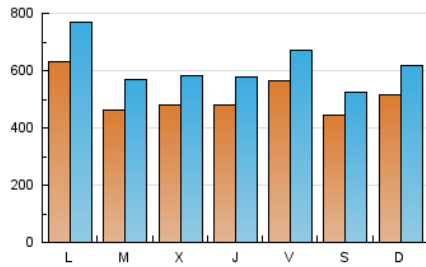

4. Gràfiques (Nacional i Internacional)

4.1 Per dia de la setmana (promig)

N. únics / Visites (x 100)