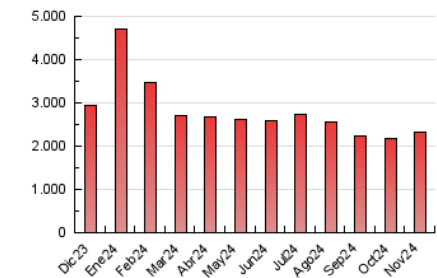

#### 3. Per dia del mes (Nacional)

Dia	N. únics	Visites	Pàgines	Dia	N. únics	Visites	Pàgines	Dia	N. únics	Visites	Pàgines
1	42.850	52.309	66.709	11	49.465	60.694	79.025	21	46.025	57.575	75.737
2	36.770	44.171	57.314	12	45.713	55.770	72.027	22	45.853	54.807	75.483
3	41.369	52.747	68.461	13	34.318	43.764	60.752	23	37.895	44.172	62.201
4	87.318	105.615	132.952	14	37.943	46.011	61.755	24	46.300	53.687	72.441
5	47.810	60.557	77.283	15	44.173	53.604	72.220	25	48.870	58.992	80.143
6	43.191	53.432	71.224	16	39.554	47.051	62.874	26	42.834	51.269	70.413
7	51.450	61.762	81.926	17	49.384	59.245	77.322	27	54.149	62.938	85.221
8	97.310	112.812	148.316	18	55.203	66.885	87.149	28	46.897	55.936	72.950
9	52.213	60.475	80.462	19	38.208	48.244	65.758	29	40.001	47.549	64.823
10	60.944	71.127	90.254	20	50.773	61.560	84.189	30	45.663	54.043	71.510

#### 4.1 Per dia de la setmana (promig)

N. únics / Visites (x 100)

Pàgines (x 100)

#### 4.2 Per franja horària (promig)

Visites\_ (x 1000)

Pàgines (x 1000)

#### 4.3 Per mesos

N. únics / Visites (x 1000)

Pàgines (x 1000)