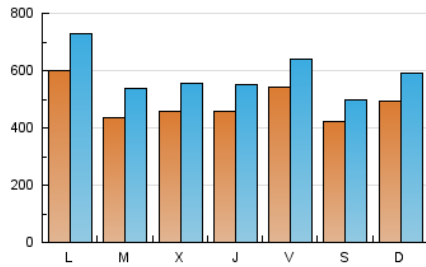

4. Gràfiques (Nacional)

4.1 Per dia de la setmana (promig)

N. únics / Visites (x 100)