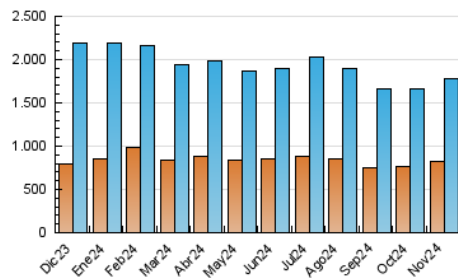

#### 3. Per dia del mes (Nacional)

Dia	N. únics	Visites	Pàgines	Dia	N. únics	Visites	Pàgines	Dia	N. únics	Visites	Pàgines
1	42.850	52.309	66.709	11	49.465	60.694	79.025	21	46.025	57.575	75.737
2	36.770	44.171	57.314	12	45.713	55.770	72.027	22	45.853	54.807	75.483
3	41.369	52.747	68.461	13	34.318	43.764	60.752	23	37.895	44.172	62.201
4	87.318	105.615	132.952	14	37.943	46.011	61.755	24	46.300	53.687	72.441
5	47.810	60.557	77.283	15	44.173	53.604	72.220	25	48.870	58.992	80.143
6	43.191	53.432	71.224	16	39.554	47.051	62.874	26	42.834	51.269	70.413
7	51.450	61.762	81.926	17	49.384	59.245	77.322	27	54.149	62.938	85.221
8	97.310	112.812	148.316	18	55.203	66.885	87.149	28	46.897	55.936	72.950
9	52.213	60.475	80.462	19	38.208	48.244	65.758	29	40.001	47.549	64.823
10	60.944	71.127	90.254	20	50.773	61.560	84.189	30	45.663	54.043	71.510

#### 4.1 Per dia de la setmana (promig)

N. únics / Visites (x 100)

Pàgines (x 100)

#### 4.2 Per franja horària (promig)

Visites\_ (x 1000)

Pàgines (x 1000)

#### 4.3 Per mesos

N. únics / Visites (x 1000)

Pàgines (x 1000)