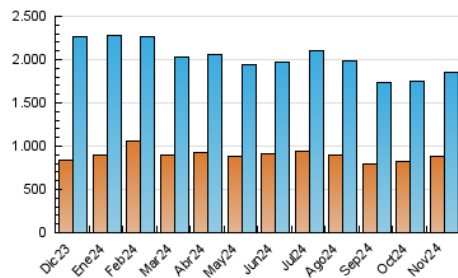

##### 4.1 Per dia de la setmana (promig)

N. únics / Visites (x 100)

Pàgines (x 100)

##### 4.2 Per franja horària (promig)

Visites\_ (x 1000)

Pàgines (x 1000)

##### 4.3 Per mesos

N. únics / Visites (x 1000)

Pàgines (x 1000)