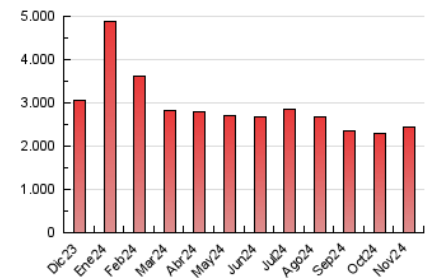

### 3. Per dia del mes (Nacional i Internacional)

Dia	N. únics	Visites	Pàgines	Dia	N. únics	Visites	Pàgines	Dia	N. únics	Visites	Pàgines
1	45.114	55.540	70.651	11	51.837	63.824	83.111	21	48.372	60.740	79.193
2	38.963	46.960	60.659	12	48.047	58.468	75.324	22	48.105	57.335	78.773
3	43.574	55.350	72.000	13	36.600	46.184	64.176	23	39.964	46.318	65.198
4	91.913	110.658	139.591	14	40.240	48.349	64.895	24	48.545	56.237	75.589
5	50.785	64.018	81.773	15	46.524	56.314	75.735	25	51.180	62.142	83.816
6	45.466	56.766	75.228	16	41.634	49.713	65.715	26	45.446	54.811	73.991
7	53.690	64.242	85.985	17	51.590	61.481	80.650	27	56.749	65.457	88.884
8	99.990	116.423	152.650	18	57.820	70.781	91.478	28	49.004	58.217	76.144
9	54.449	62.786	83.988	19	40.751	50.859	69.972	29	41.795	49.900	67.688
10	63.236	73.290	93.618	20	53.096	64.077	87.903	30	47.821	56.590	74.573

##### 4.2 Per franja horària (promig)

Visites\_ (x 1000)

Pàgines (x 1000)

##### 4.3 Per mesos

N. únics / Visites (x 1000)

Pàgines (x 1000)