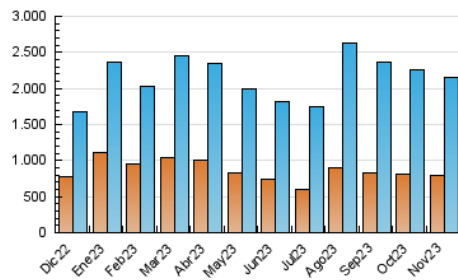

4.2 Per franja horària (promig)

Visites_ (x 1000)

Pàgines (x 1000)

4.3 Per mesos

N. únics / Visites (x 1000)