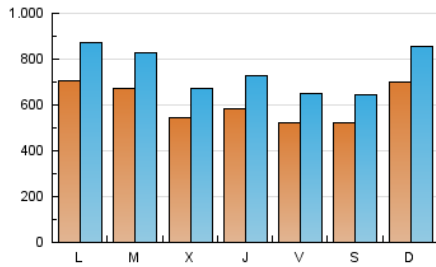

4. Gràfiques (Nacional i Internacional)

4.1 Per dia de la setmana (promig)

N. únics / Visites (x 100)