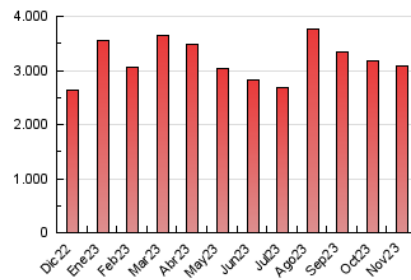

Pàgines (x 1000)