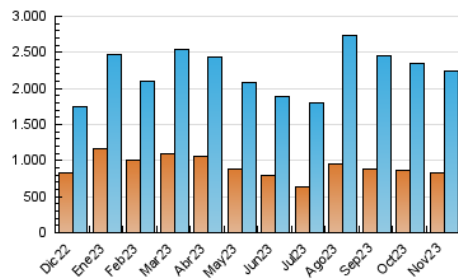

4.2 Per franja horària (promig)

Visites_ (x 1000)

Pàgines (x 1000)

4.3 Per mesos

N. únics / Visites (x 1000)