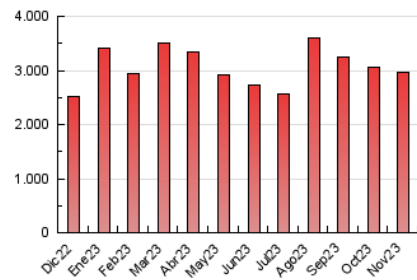

#### 3. Per dia del mes (Nacional)

Dia	N. únics	Visites	Pàgines	Dia	N. únics	Visites	Pàgines	Dia	N. únics	Visites	Pàgines
<b>1</b>	52.003	63.806	87.798	<b>11</b>	59.183	73.400	100.236	<b>21</b>	78.391	100.738	132.036
<b>2</b>	61.739	79.485	106.319	<b>12</b>	79.056	98.524	131.518	<b>22</b>	62.934	77.695	101.221
<b>3</b>	48.362	59.984	84.132	<b>13</b>	88.842	110.928	143.434	<b>23</b>	64.401	78.142	104.882
<b>4</b>	51.990	64.892	86.219	<b>14</b>	60.046	72.339	101.426	<b>24</b>	53.726	68.098	92.866
<b>5</b>	81.489	99.330	130.062	<b>15</b>	48.253	60.866	88.571	<b>25</b>	41.041	48.103	68.094
<b>6</b>	65.949	82.643	113.537	<b>16</b>	52.611	64.588	92.879	<b>26</b>	53.969	64.868	88.905
<b>7</b>	52.641	66.882	90.954	<b>17</b>	51.048	64.168	89.698	<b>27</b>	60.258	73.613	99.294
<b>8</b>	46.318	57.523	82.401	<b>18</b>	49.384	61.122	82.237	<b>28</b>	67.428	79.977	112.501
<b>9</b>	46.700	59.921	87.745	<b>19</b>	57.140	69.679	97.686	<b>29</b>	50.217	62.548	86.440
<b>10</b>	46.509	57.128	84.161	<b>20</b>	56.834	69.890	98.363	<b>30</b>	54.640	67.020	93.060

#### 4.1 Per dia de la setmana (promig)

N. únics / Visites (x 100)

Pàgines (x 100)

#### 4.2 Per franja horària (promig)

Visites\_ (x 1000)

Pàgines (x 1000)

#### 4.3 Per mesos

N. únics / Visites (x 1000)

Pàgines (x 1000)