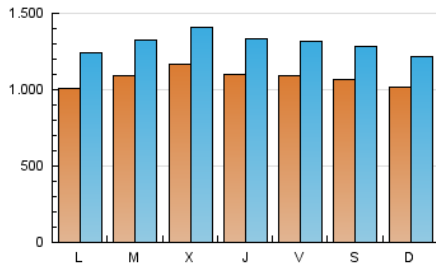

4. Gràfiques (Nacional i Internacional)

4.1 Per dia de la setmana (promig)

N. únics / Visites (x 100)