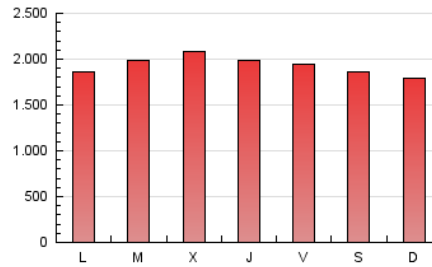

Pàgines (x 100)