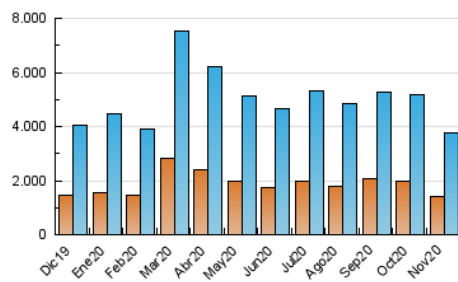

4.3 Per mesos

N. únics / Visites (x 1000)