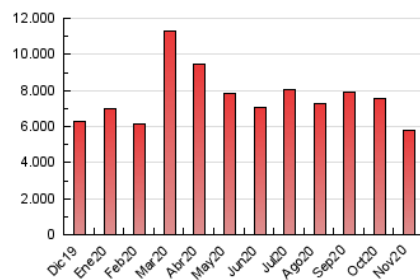

Pàgines (x 1000)