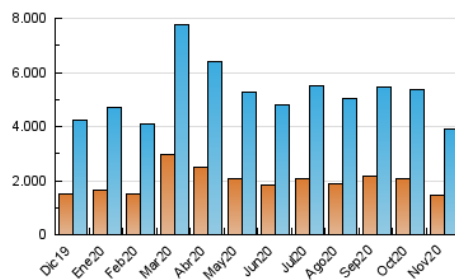

4.3 Per mesos

N. únics / Visites (x 1000)