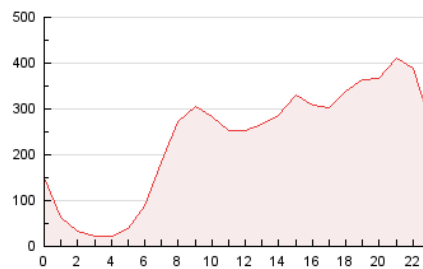

2. Seccions (Nacional)

	PÀGINES	%
HOME	313.577	5.59 %
RESTA	5.292.728	94.41 %

3. Per dia del mes (Nacional)

Dia	N. únics	Visites	Pàgines	Dia	N. únics	Visites	Pàgines	Dia	N. únics	Visites	Pàgines
1	108.717	132.026	198.572	11	111.455	132.047	194.781	21	92.202	109.093	158.689
2	107.591	133.128	200.158	12	107.267	130.992	198.442	22	84.790	98.546	141.047
3	111.559	137.910	211.467	13	120.118	143.770	208.271	23	70.104	86.119	129.363
4	123.909	153.538	226.481	14	105.431	125.494	183.860	24	77.637	93.732	141.356
5	115.681	139.983	204.821	15	104.781	125.862	185.333	25	119.006	141.715	202.738
6	95.640	116.837	178.319	16	116.058	140.771	208.492	26	101.061	121.369	176.662
7	101.298	123.235	181.079	17	115.120	140.857	213.772	27	112.998	135.344	196.490
8	92.629	113.479	167.770	18	100.093	122.090	186.695	28	116.749	139.538	199.016
9	94.530	117.125	179.142	19	103.369	125.384	190.067	29	101.722	121.087	175.516
10	120.124	142.931	204.115	20	94.705	114.278	175.470	30	101.101	124.206	188.321

4. Gràfiques (Nacional)

4.1 Per dia de la setmana (promig)

N. únics / Visites (x 100)

Pàgines (x 100)

4.2 Per franja horària (promig)

Visites (x 1000)

Pàgines (x 1000)

4.3 Per mesos