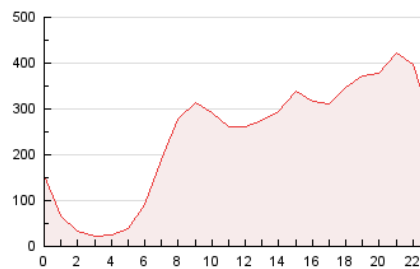

2. Seccions (Nacional i Internacional)

	PÀGINES	%
HOME	329.686	5.72 %
RESTA	5.436.611	94.28 %

3. Per dia del mes (Nacional i Internacional)

Dia	N. únics	Visites	Pàgines	Dia	N. únics	Visites	Pàgines	Dia	N. únics	Visites	Pàgines
1	111.841	135.709	203.880	11	114.793	135.914	200.231	21	95.067	112.358	163.306
2	110.754	136.880	205.697	12	110.626	135.012	204.394	22	87.654	101.809	145.550
3	114.715	141.759	217.184	13	123.413	147.611	213.567	23	72.655	89.135	133.634
4	127.206	157.586	232.261	14	108.401	128.918	188.690	24	80.366	96.948	145.931
5	119.202	144.211	210.886	15	108.056	129.655	190.603	25	121.987	145.257	207.963
6	98.734	120.475	183.465	16	119.473	144.830	214.331	26	104.261	125.104	181.918
7	104.753	127.247	186.479	17	118.676	145.075	220.015	27	116.226	139.120	201.874
8	95.400	116.753	172.335	18	103.517	126.136	192.557	28	119.919	143.151	204.106
9	97.490	120.667	184.141	19	106.718	129.296	195.821	29	104.637	124.468	180.403
10	123.733	147.130	209.746	20	98.072	118.205	181.120	30	104.453	128.188	194.209

4. Gràfiques (Nacional i Internacional)

4.1 Per dia de la setmana (promig)

N. únics / Visites (x 100)

Pàgines (x 100)

4.2 Per franja horària (promig)

Visites (x 1000)

Pàgines (x 1000)

4.3 Per mesos