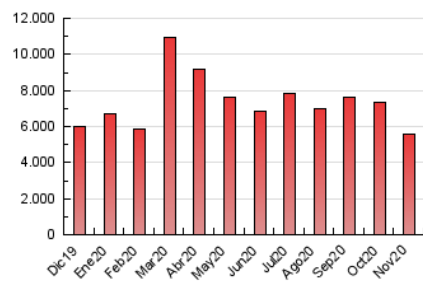

Pàgines (x 1000)