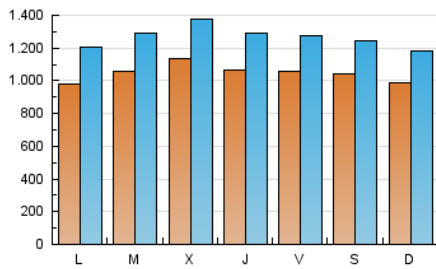

4. Gràfiques (Nacional)

4.1 Per dia de la setmana (promig)

N. únics / Visites (x 100)