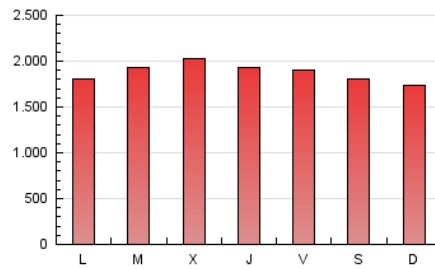

Pàgines (x 100)