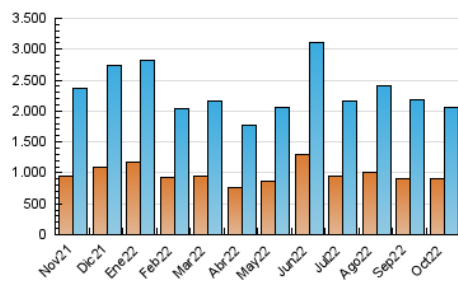

4.3 Per mesos

N. únics / Visites (x 1000)