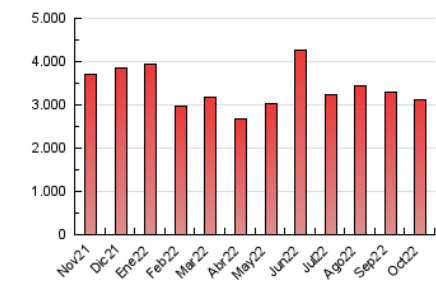

Pàgines (x 1000)