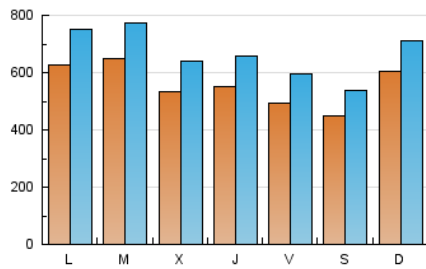

4. Gràfiques (Nacional i Internacional)

4.1 Per dia de la setmana (promig)

N. únics / Visites (x 100)