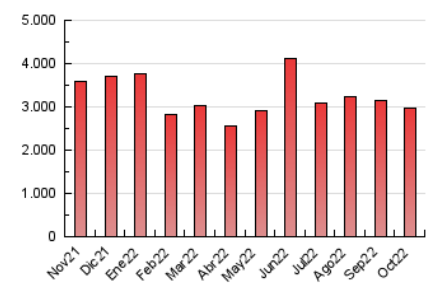

#### 3. Per dia del mes (Nacional)

Dia	N. únics	Visites	Pàgines	Dia	N. únics	Visites	Pàgines	Dia	N. únics	Visites	Pàgines
1	51.759	62.503	94.324	11	52.296	62.860	97.434	21	44.874	54.247	82.769
2	103.101	119.482	163.408	12	44.330	53.593	85.422	22	38.166	45.570	70.029
3	84.100	99.908	147.835	13	39.531	48.383	77.775	23	52.198	60.641	87.588
4	80.732	95.013	139.537	14	41.574	49.748	76.363	24	59.559	70.104	101.438
5	61.668	74.088	113.133	15	40.230	47.527	72.925	25	65.012	77.322	114.437
6	62.347	74.878	111.227	16	42.203	50.870	78.670	26	57.995	68.685	104.427
7	52.608	65.186	101.110	17	61.900	73.526	107.323	27	70.378	81.177	116.300
8	41.279	50.892	80.351	18	51.281	60.712	92.761	28	49.289	57.532	87.346
9	45.696	56.262	89.077	19	39.790	48.219	78.169	29	42.660	50.275	76.400
10	54.565	66.883	102.033	20	39.111	47.467	76.728	30	47.346	54.666	80.549
								31	41.055	49.170	76.268

##### 4.2 Per franja horària (promig)

Visites\_\_ (x 1000)

Pàgines (x 1000)

##### 4.3 Per mesos

N. únics / Visites (x 1000)

Pàgines (x 1000)