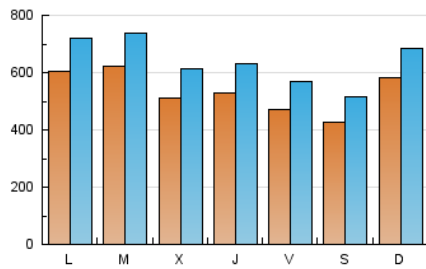

4. Gràfiques (Nacional)

4.1 Per dia de la setmana (promig)

N. únics / Visites (x 100)