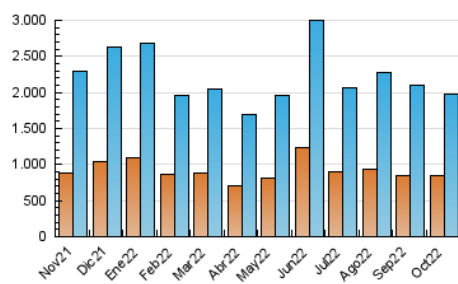

#### 3. Per dia del mes (Nacional)

Dia	N. únics	Visites	Pàgines	Dia	N. únics	Visites	Pàgines	Dia	N. únics	Visites	Pàgines
1	51.759	62.503	94.324	11	52.296	62.860	97.434	21	44.874	54.247	82.769
2	103.101	119.482	163.408	12	44.330	53.593	85.422	22	38.166	45.570	70.029
3	84.100	99.908	147.835	13	39.531	48.383	77.775	23	52.198	60.641	87.588
4	80.732	95.013	139.537	14	41.574	49.748	76.363	24	59.559	70.104	101.438
5	61.668	74.088	113.133	15	40.230	47.527	72.925	25	65.012	77.322	114.437
6	62.347	74.878	111.227	16	42.203	50.870	78.670	26	57.995	68.685	104.427
7	52.608	65.186	101.110	17	61.900	73.526	107.323	27	70.378	81.177	116.300
8	41.279	50.892	80.351	18	51.281	60.712	92.761	28	49.289	57.532	87.346
9	45.696	56.262	89.077	19	39.790	48.219	78.169	29	42.660	50.275	76.400
10	54.565	66.883	102.033	20	39.111	47.467	76.728	30	47.346	54.666	80.549
								31	41.055	49.170	76.268

##### 4.1 Per dia de la setmana (promig)

N. únics / Visites (x 100)

Pàgines (x 100)

##### 4.2 Per franja horària (promig)

Visites\_\_ (x 1000)

Pàgines (x 1000)

##### 4.3 Per mesos

N. únics / Visites (x 1000)

Pàgines (x 1000)