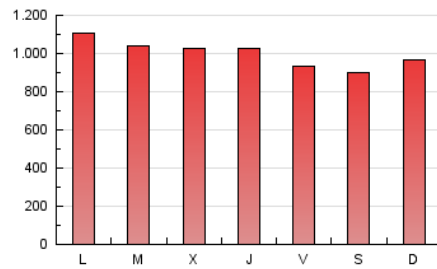

Pàgines (x 100)