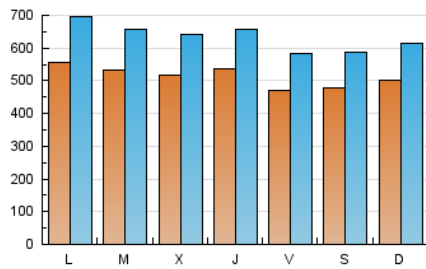

4. Gràfiques (Nacional i Internacional)

4.1 Per dia de la setmana (promig)

N. únics / Visites (x 100)