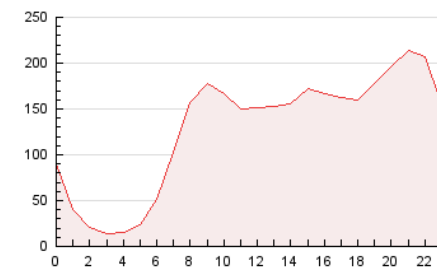

2. Seccions (Nacional i Internacional)

	PÀGINES	%
HOME	798.328	25.90 %
RESTA	2.283.602	74.10 %

3. Per dia del mes (Nacional i Internacional)

Dia	N. únics	Visites	Pàgines	Dia	N. únics	Visites	Pàgines	Dia	N. únics	Visites	Pàgines
1	45.062	57.085	93.048	11	53.228	65.411	102.146	21	55.321	67.837	103.830
2	47.270	58.181	87.080	12	48.805	59.636	97.964	22	51.727	63.296	98.785
3	56.790	70.576	111.174	13	46.210	56.141	91.906	23	55.513	67.260	100.020
4	52.490	69.896	122.392	14	40.821	50.450	83.304	24	66.779	80.080	117.392
5	51.884	66.684	105.252	15	39.587	49.781	82.773	25	66.086	80.632	123.686
6	48.300	61.030	100.237	16	39.269	48.515	78.520	26	61.835	74.627	113.809
7	45.195	56.262	93.180	17	44.045	53.472	86.078	27	61.490	76.380	117.927
8	39.669	49.456	80.647	18	50.010	61.801	95.725	28	73.190	87.618	131.087
9	43.811	53.317	85.577	19	51.176	62.383	98.182	29	59.009	71.741	110.700
10	41.205	50.561	83.703	20	51.656	63.752	101.635	30	54.250	65.781	99.183
								31	42.543	52.405	84.988

4. Gràfiques (Nacional i Internacional)

4.1 Per dia de la setmana (promig)

N. únics / Visites (x 100)

Pàgines (x 100)

4.2 Per franja horària (promig)

Visites (x 1000)

Pàgines (x 1000)

4.3 Per mesos