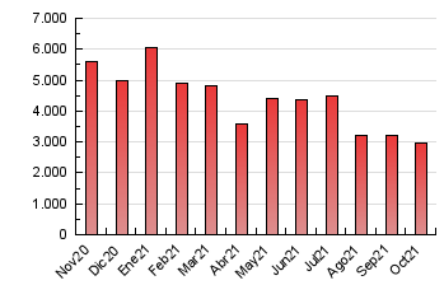

Pàgines (x 1000)