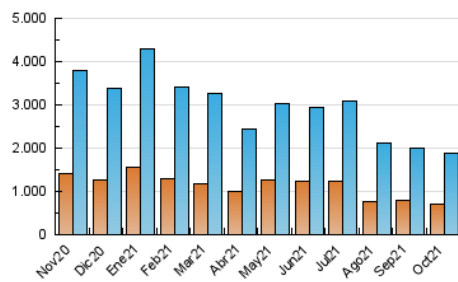

4.3 Per mesos

N. únics / Visites (x 1000)