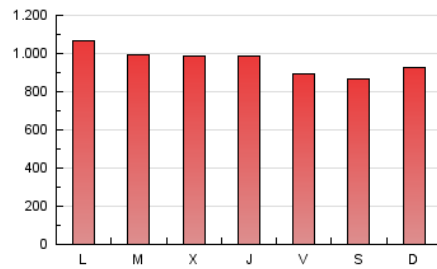

Pàgines (x 100)