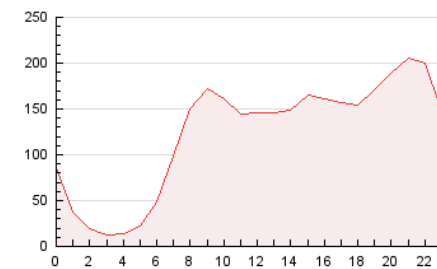

2. Seccions (Nacional)

	PÀGINES	%
HOME	760.303	25.70 %
RESTA	2.198.175	74.30 %

3. Per dia del mes (Nacional)

Dia	N. únics	Visites	Pàgines	Dia	N. únics	Visites	Pàgines	Dia	N. únics	Visites	Pàgines
1	43.121	54.669	89.123	11	51.003	62.685	97.861	21	53.182	65.284	99.826
2	45.423	55.940	83.801	12	46.570	56.942	93.656	22	49.639	60.798	94.736
3	54.797	68.169	107.376	13	44.054	53.604	87.966	23	53.587	64.945	96.537
4	50.470	67.147	117.385	14	38.859	48.134	79.776	24	64.598	77.488	113.258
5	49.752	64.009	100.990	15	37.636	47.425	79.099	25	63.516	77.558	119.058
6	46.267	58.499	96.153	16	37.494	46.404	75.268	26	59.385	71.686	109.380
7	43.305	53.912	89.393	17	42.257	51.330	82.694	27	59.011	73.382	113.220
8	37.882	47.253	77.207	18	47.981	59.377	92.068	28	70.254	84.142	125.876
9	41.947	51.059	81.853	19	49.212	60.002	94.320	29	56.566	68.818	106.243
10	39.361	48.314	80.078	20	49.584	61.238	97.668	30	52.055	63.191	95.360
								31	40.571	50.035	81.249

4. Gràfiques (Nacional)

4.1 Per dia de la setmana (promig)

N. únics / Visites (x 100)

Pàgines (x 100)

4.2 Per franja horària (promig)

Visites (x 1000)

Pàgines (x 1000)

4.3 Per mesos