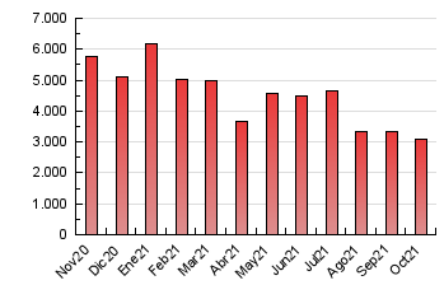

Pàgines (x 1000)