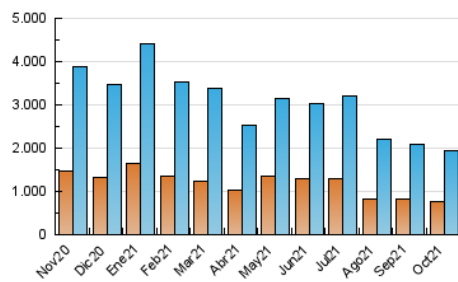

4.3 Per mesos

N. únics / Visites (x 1000)