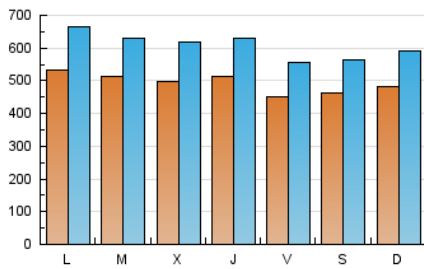

4. Gràfiques (Nacional)

4.1 Per dia de la setmana (promig)

N. únics / Visites (x 100)