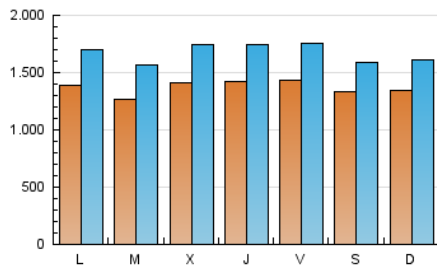

4. Gràfiques (Nacional)

4.1 Per dia de la setmana (promig)

N. únics / Visites (x 100)