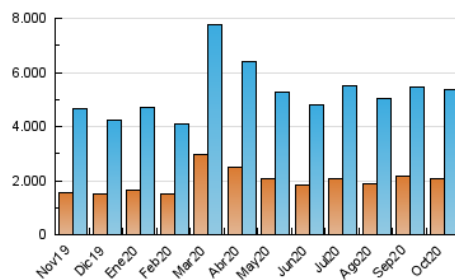

4.3 Per mesos

N. únics / Visites (x 1000)