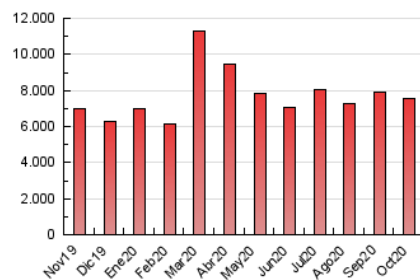

Pàgines (x 1000)