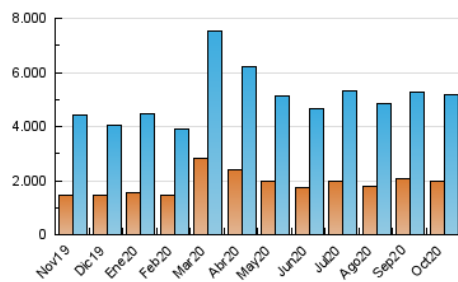

#### 3. Per dia del mes (Nacional)

Dia	N. únics	Visites	Pàgines	Dia	N. únics	Visites	Pàgines	Dia	N. únics	Visites	Pàgines
1	120.103	146.782	203.915	11	134.655	159.734	211.877	21	136.879	168.564	235.889
2	108.565	135.355	194.540	12	159.860	190.707	263.751	22	152.437	187.046	266.872
3	96.997	117.808	161.593	13	157.833	195.054	277.220	23	160.158	195.511	277.249
4	121.379	145.370	187.612	14	170.302	209.974	290.469	24	139.279	167.457	234.244
5	125.784	153.235	209.290	15	158.642	195.913	274.652	25	139.231	170.899	240.572
6	120.589	147.024	201.424	16	180.932	219.257	299.406	26	142.261	178.790	254.208
7	132.023	163.601	226.147	17	172.509	203.391	282.357	27	100.630	122.794	183.834
8	143.793	174.071	234.088	18	143.982	170.456	243.145	28	123.241	156.099	246.910
9	148.572	179.709	248.331	19	128.685	158.869	230.679	29	133.420	168.952	265.432
10	147.045	173.862	232.492	20	129.545	160.081	230.644	30	121.147	147.533	223.168
								31	109.311	132.011	194.185

##### 4.1 Per dia de la setmana (promig)

N. únics / Visites (x 100)

Pàgines (x 100)

##### 4.2 Per franja horària (promig)

Visites (x 1000)

Pàgines (x 1000)

##### 4.3 Per mesos

N. únics / Visites (x 1000)

Pàgines (x 1000)