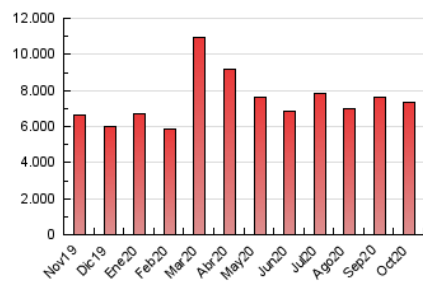

#### 3. Per dia del mes (Nacional)

Dia	N. únics	Visites	Pàgines	Dia	N. únics	Visites	Pàgines	Dia	N. únics	Visites	Pàgines
1	120.103	146.782	203.915	11	134.655	159.734	211.877	21	136.879	168.564	235.889
2	108.565	135.355	194.540	12	159.860	190.707	263.751	22	152.437	187.046	266.872
3	96.997	117.808	161.593	13	157.833	195.054	277.220	23	160.158	195.511	277.249
4	121.379	145.370	187.612	14	170.302	209.974	290.469	24	139.279	167.457	234.244
5	125.784	153.235	209.290	15	158.642	195.913	274.652	25	139.231	170.899	240.572
6	120.589	147.024	201.424	16	180.932	219.257	299.406	26	142.261	178.790	254.208
7	132.023	163.601	226.147	17	172.509	203.391	282.357	27	100.630	122.794	183.834
8	143.793	174.071	234.088	18	143.982	170.456	243.145	28	123.241	156.099	246.910
9	148.572	179.709	248.331	19	128.685	158.869	230.679	29	133.420	168.952	265.432
10	147.045	173.862	232.492	20	129.545	160.081	230.644	30	121.147	147.533	223.168
								31	109.311	132.011	194.185

##### 4.1 Per dia de la setmana (promig)

N. únics / Visites (x 100)

Pàgines (x 100)

##### 4.2 Per franja horària (promig)

Visites (x 1000)

Pàgines (x 1000)

##### 4.3 Per mesos

N. únics / Visites (x 1000)

Pàgines (x 1000)