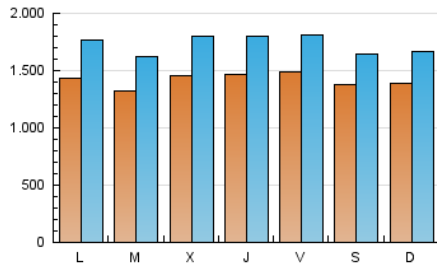

4. Gràfiques (Nacional i Internacional)

4.1 Per dia de la setmana (promig)

N. únics / Visites (x 100)