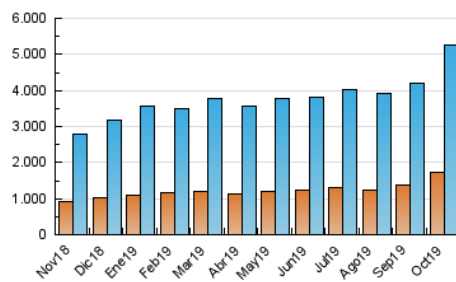

4.3 Per mesos

N. únics / Visites (x 1000)