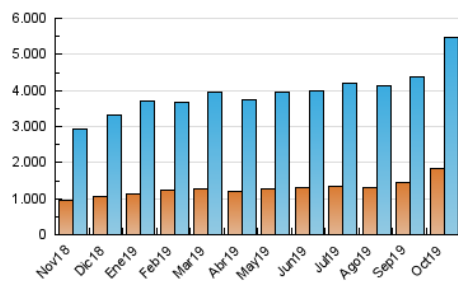

4.3 Per mesos

N. únics / Visites (x 1000)