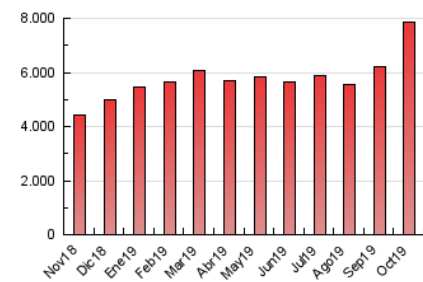

Pàgines (x 1000)