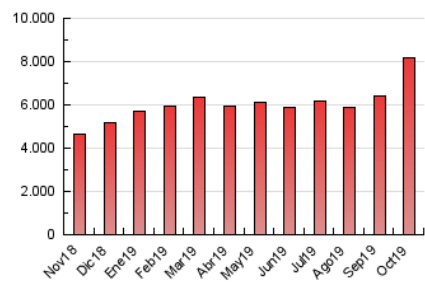

Pàgines (x 1000)