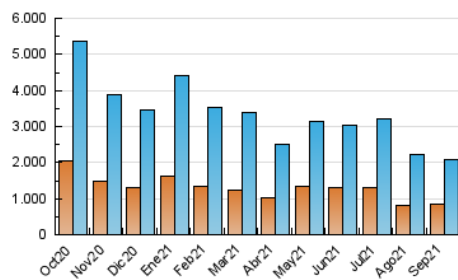

4.3 Per mesos

N. únics / Visites (x 1000)