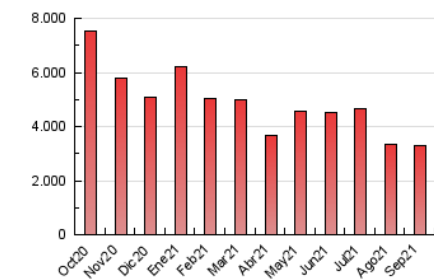

Pàgines (x 1000)