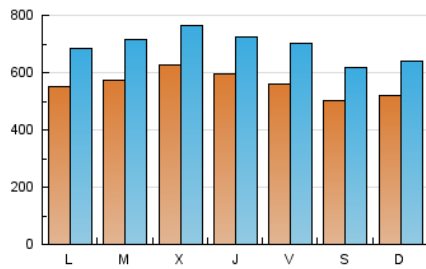

4. Gràfiques (Nacional i Internacional)

4.1 Per dia de la setmana (promig)

N. únics / Visites (x 100)