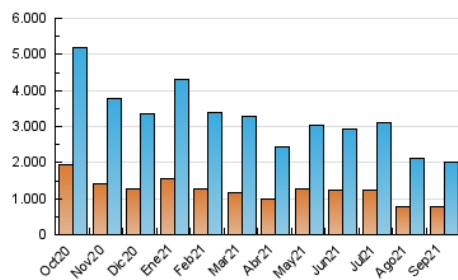

##### 4.1 Per dia de la setmana (promig)

N. únics / Visites (x 100)

Pàgines (x 100)

##### 4.2 Per franja horària (promig)

Visites (x 1000)

Pàgines (x 1000)

##### 4.3 Per mesos

N. únics / Visites (x 1000)

Pàgines (x 1000)