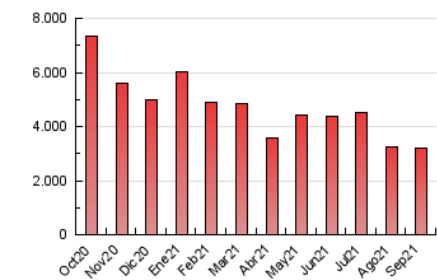

#### 3. Per dia del mes (Nacional)

Dia	N. únics	Visites	Pàgines	Dia	N. únics	Visites	Pàgines	Dia	N. únics	Visites	Pàgines
1	72.229	86.969	130.106	11	47.096	60.107	101.108	21	56.380	68.985	107.208
2	84.441	100.219	149.226	12	40.776	51.597	90.420	22	63.098	75.778	112.801
3	68.187	79.305	117.517	13	46.261	58.524	95.946	23	63.384	75.412	114.018
4	56.820	67.760	102.573	14	54.289	69.889	113.417	24	68.564	92.021	147.776
5	60.437	72.805	110.869	15	61.346	74.891	118.068	25	52.944	66.040	106.900
6	52.254	64.382	102.161	16	50.671	62.517	103.850	26	51.437	64.538	103.714
7	61.001	75.504	118.425	17	36.551	45.532	76.325	27	52.247	65.421	104.384
8	61.250	74.122	120.432	18	35.342	43.611	68.714	28	49.146	61.308	97.163
9	45.585	57.499	97.612	19	46.921	58.168	93.758	29	44.885	56.325	90.285
10	41.532	52.154	92.460	20	61.307	75.330	114.735	30	41.904	53.540	89.274

##### 4.2 Per franja horària (promig)

Visites (x 1000)

Pàgines (x 1000)

##### 4.3 Per mesos

N. únics / Visites (x 1000)

Pàgines (x 1000)