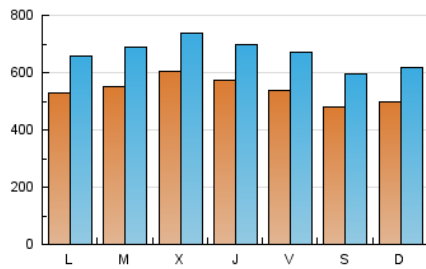

4. Gràfiques (Nacional)

4.1 Per dia de la setmana (promig)

N. únics / Visites (x 100)