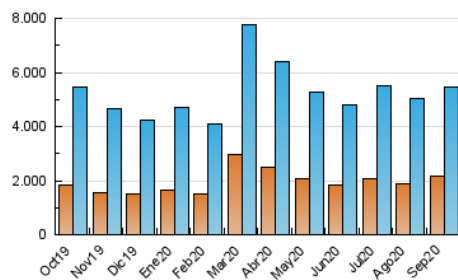

4.3 Per mesos

N. únics / Visites (x 1000)