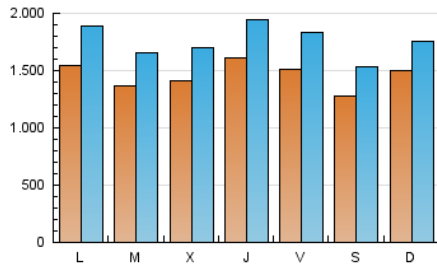

4. Gràfiques (Nacional)

4.1 Per dia de la setmana (promig)

N. únics / Visites (x 100)