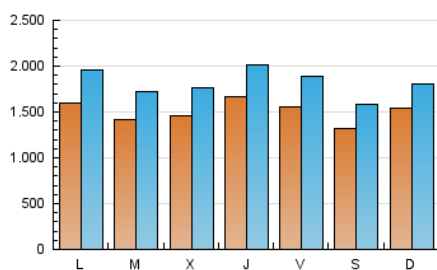

4. Gràfiques (Nacional i Internacional)

4.1 Per dia de la setmana (promig)

N. únics / Visites (x 100)