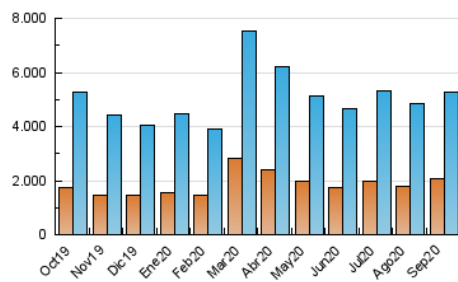

4.3 Per mesos

N. únics / Visites (x 1000)