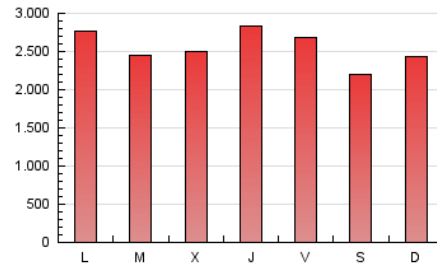

Pàgines (x 100)