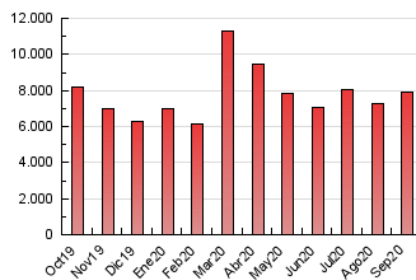

Pàgines (x 1000)