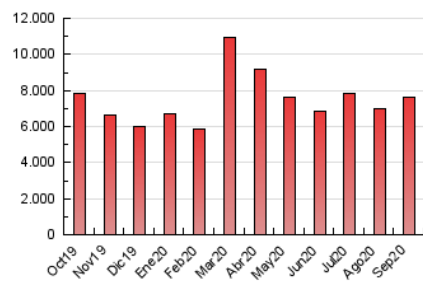

Pàgines (x 1000)