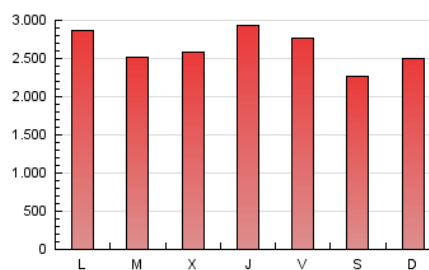

Pàgines (x 100)