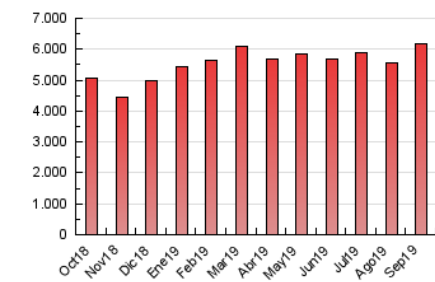

Pàgines (x 1000)