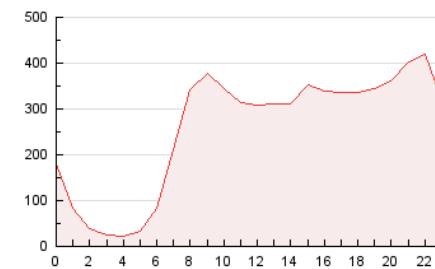

#### 3. Per dia del mes (Nacional)

Dia	N. únics	Visites	Pàgines	Dia	N. únics	Visites	Pàgines	Dia	N. únics	Visites	Pàgines
1	104.031	132.081	189.497	11	116.686	157.835	238.880	21	127.979	162.211	229.289
2	106.411	136.173	200.688	12	109.780	144.172	216.067	22	109.844	138.442	195.176
3	93.319	118.948	179.211	13	105.619	136.144	201.873	23	154.790	204.204	305.445
4	99.196	127.978	191.560	14	94.115	120.417	177.716	24	164.309	211.578	305.350
5	101.574	129.172	190.840	15	99.228	127.687	183.940	25	141.672	181.396	263.758
6	91.923	116.653	172.688	16	98.096	127.489	191.509	26	134.489	174.784	257.826
7	87.538	109.744	158.472	17	103.059	130.400	191.390	27	110.418	141.899	212.204
8	106.838	134.372	189.770	18	103.315	131.085	195.530	28	102.398	129.361	184.006
9	108.695	141.356	206.508	19	99.105	126.142	187.709	29	94.235	121.112	176.897
10	104.335	133.133	197.368	20	105.528	135.025	202.469	30	98.347	130.222	197.940

4. Gràfiques (Nacional)

4.1 Per dia de la setmana (promig)

N. únics / Visites (x 100)

Pàgines (x 100)

4.2 Per franja horària (promig)

Visites (x 1000)

Pàgines (x 1000)

4.3 Per mesos