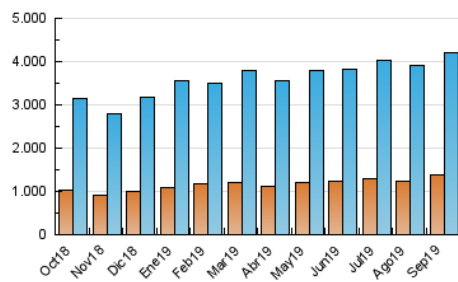

4.3 Per mesos

N. únics / Visites (x 1000)