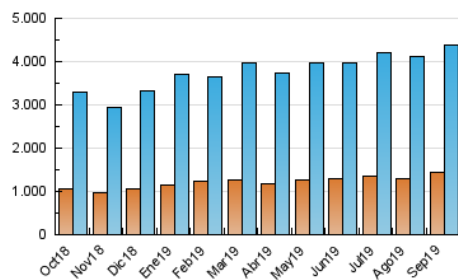

4.3 Per mesos

N. únics / Visites (x 1000)