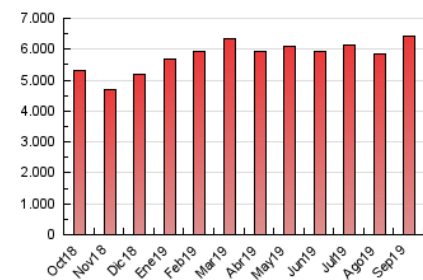

Pàgines (x 1000)