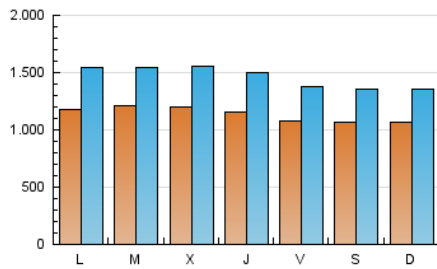

4. Gràfiques (Nacional i Internacional)

4.1 Per dia de la setmana (promig)

N. únics / Visites (x 100)