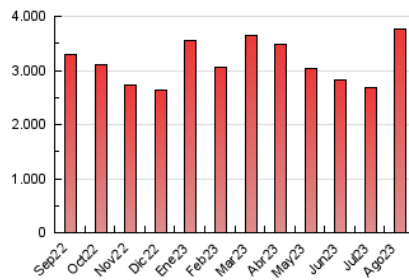

### 3. Per dia del mes (Nacional i Internacional)

Dia	N. únics	Visites	Pàgines	Dia	N. únics	Visites	Pàgines	Dia	N. únics	Visites	Pàgines
1	72.725	93.147	127.548	11	67.964	84.525	114.878	21	53.600	67.892	106.552
2	91.128	112.536	152.794	12	54.110	63.834	94.458	22	51.764	67.996	95.869
3	99.411	126.080	169.914	13	90.275	111.256	149.349	23	52.067	66.574	94.442
4	95.991	117.183	153.699	14	70.853	84.630	117.887	24	62.634	80.718	110.557
5	95.944	116.329	150.628	15	62.106	75.711	107.232	25	51.945	64.883	92.629
6	94.790	116.945	152.962	16	72.804	90.198	123.003	26	60.011	77.356	108.393
7	77.444	96.339	128.177	17	57.304	74.431	105.272	27	67.855	84.158	118.127
8	72.650	89.109	119.955	18	61.243	73.790	108.436	28	58.302	75.702	104.404
9	67.336	83.569	112.871	19	52.198	63.848	93.151	29	69.025	85.398	115.572
10	77.186	97.242	136.099	20	50.820	62.885	93.662	30	102.691	125.069	161.781
								31	90.313	111.896	148.506

#### 4.2 Per franja horària (promig)

Visites\_ (x 1000)

Pàgines (x 1000)

#### 4.3 Per mesos

N. únics / Visites (x 1000)

Pàgines (x 1000)