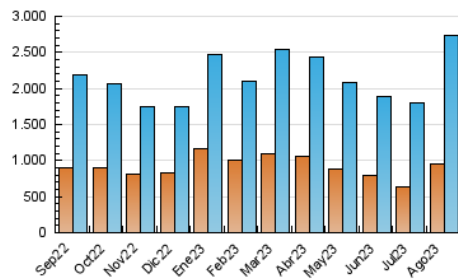

4.2 Per franja horària (promig)

Visites_ (x 1000)

Pàgines (x 1000)

4.3 Per mesos

N. únics / Visites (x 1000)