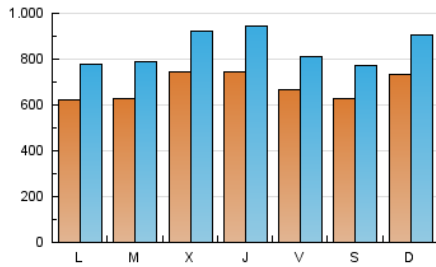

4. Gràfiques (Nacional)

4.1 Per dia de la setmana (promig)

N. únics / Visites (x 100)