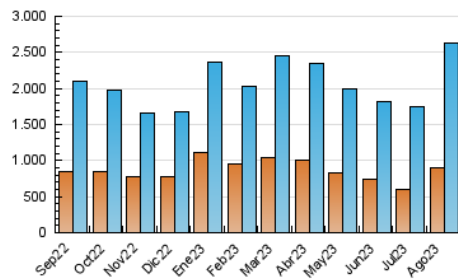

4.2 Per franja horària (promig)

Visites_ (x 1000)

Pàgines (x 1000)

4.3 Per mesos

N. únics / Visites (x 1000)