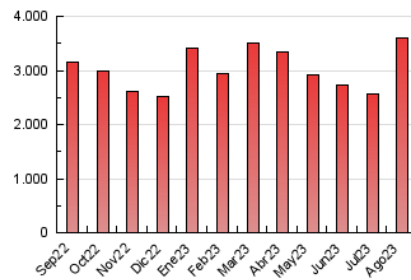

#### 3. Per dia del mes (Nacional)

Dia	N. únics	Visites	Pàgines	Dia	N. únics	Visites	Pàgines	Dia	N. únics	Visites	Pàgines
1	70.448	89.949	123.188	11	65.208	80.633	109.959	21	51.100	64.844	101.383
2	88.020	109.845	147.545	12	51.760	60.703	90.245	22	49.276	64.549	91.126
3	96.441	122.321	164.434	13	87.582	107.370	144.212	23	49.792	63.579	89.911
4	92.772	112.382	144.319	14	67.616	81.047	112.638	24	60.118	77.375	106.031
5	92.612	112.222	145.457	15	59.323	72.727	102.345	25	49.732	61.783	88.512
6	91.760	114.044	148.143	16	69.824	86.924	117.528	26	57.710	74.378	104.325
7	74.527	93.112	123.185	17	54.377	70.631	99.543	27	65.822	81.709	113.562
8	69.456	85.848	114.823	18	58.199	70.290	102.727	28	55.936	72.571	100.055
9	64.604	79.644	107.765	19	49.598	61.039	88.438	29	66.693	82.541	111.500
10	74.060	93.208	130.451	20	48.503	59.714	88.892	30	99.878	121.141	152.915
								31	87.708	109.103	143.962

#### 4.1 Per dia de la setmana (promig)

N. únics / Visites (x 100)

Pàgines (x 100)

#### 4.2 Per franja horària (promig)

Visites\_ (x 1000)

Pàgines (x 1000)

#### 4.3 Per mesos

N. únics / Visites (x 1000)

Pàgines (x 1000)