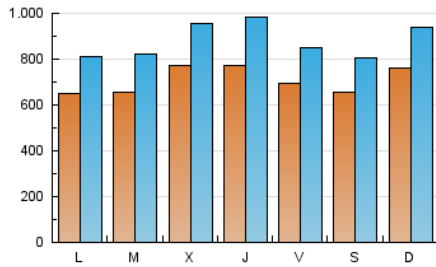

4. Gràfiques (Nacional i Internacional)

4.1 Per dia de la setmana (promig)

N. únics / Visites (x 100)