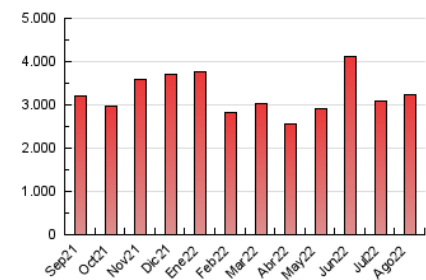

#### 3. Per dia del mes (Nacional)

Dia	N. únics	Visites	Pàgines	Dia	N. únics	Visites	Pàgines	Dia	N. únics	Visites	Pàgines
1	61.979	73.566	105.895	11	42.393	51.431	79.490	21	66.889	76.667	106.483
2	53.110	62.954	90.735	12	40.757	50.121	81.439	22	69.032	81.163	112.230
3	47.608	57.152	83.816	13	50.100	58.439	86.685	23	87.662	103.169	139.178
4	74.403	86.510	125.286	14	49.685	59.147	88.627	24	95.577	113.050	150.289
5	68.182	78.715	110.879	15	78.870	91.851	125.246	25	98.958	118.031	156.612
6	39.915	47.262	72.504	16	69.824	81.658	111.719	26	86.482	100.367	137.420
7	43.167	51.660	76.619	17	59.247	70.830	102.888	27	66.000	76.362	104.010
8	51.621	62.504	94.662	18	63.438	75.220	107.851	28	53.037	62.583	88.361
9	56.588	66.549	98.545	19	56.443	66.347	99.516	29	50.612	61.129	91.558
10	51.470	60.568	86.610	20	47.211	56.211	84.168	30	58.892	71.141	102.976
								31	84.938	102.204	146.119

### 4.2 Per franja horària (promig)

Visites (x 1000)

Pàgines (x 1000)

### 4.3 Per mesos

N. únics / Visites (x 1000)

Pàgines (x 1000)