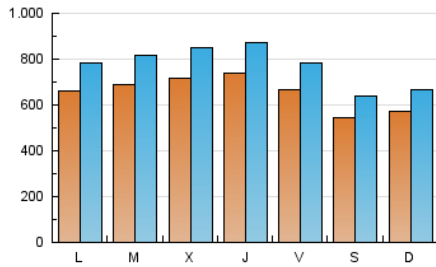

4. Gràfiques (Nacional i Internacional)

4.1 Per dia de la setmana (promig)

N. únics / Visites (x 100)