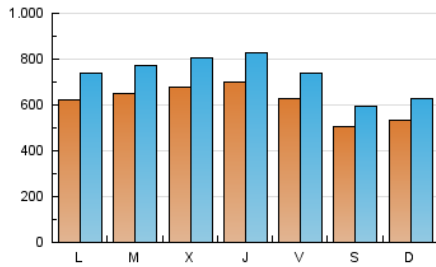

4. Gràfiques (Nacional)

4.1 Per dia de la setmana (promig)

N. únics / Visites (x 100)