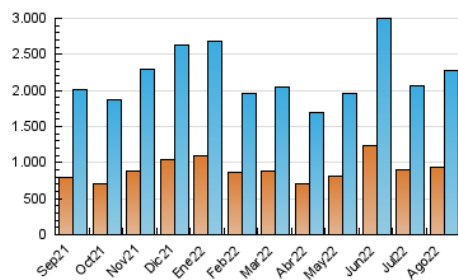

### 4.1 Per dia de la setmana (promig)

N. únics / Visites (x 100)

Pàgines (x 100)

### 4.2 Per franja horària (promig)

Visites (x 1000)

Pàgines (x 1000)

### 4.3 Per mesos

N. únics / Visites (x 1000)

Pàgines (x 1000)