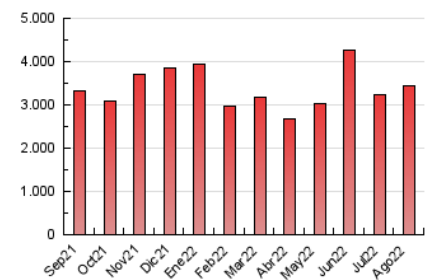

Pàgines (x 1000)