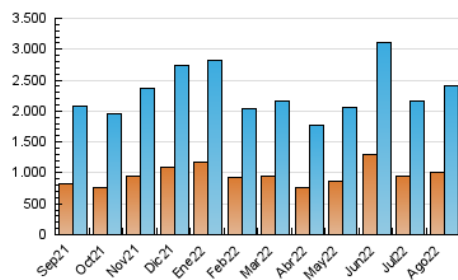

4.3 Per mesos

N. únics / Visites (x 1000)