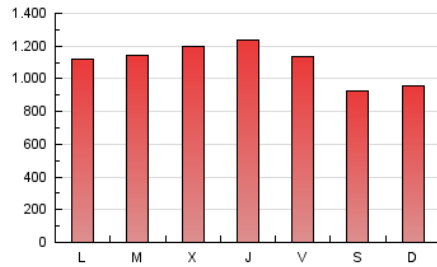

Pàgines (x 100)