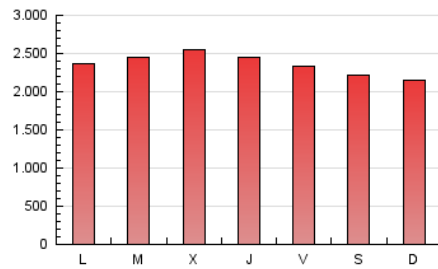

Pàgines (x 100)