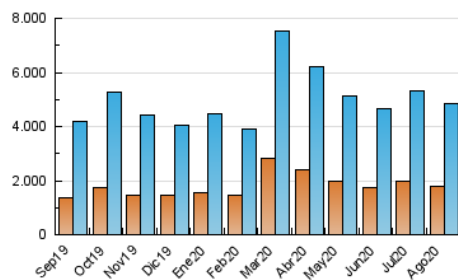

4.3 Per mesos

N. únics / Visites (x 1000)