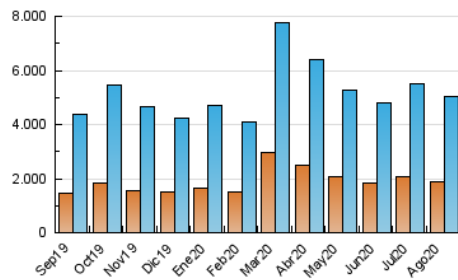

4.3 Per mesos

N. únics / Visites (x 1000)