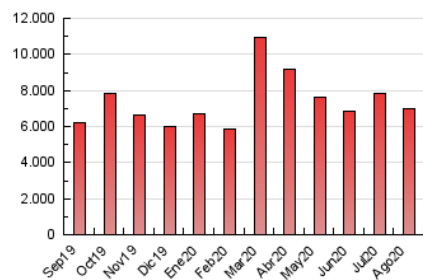

Pàgines (x 1000)