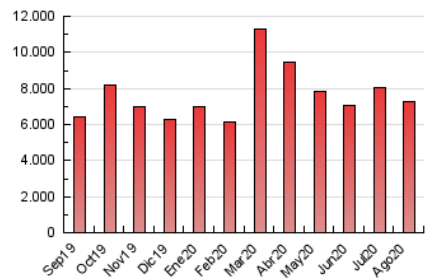

Pàgines (x 1000)