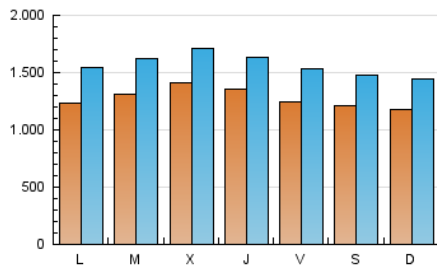

4. Gràfiques (Nacional)

4.1 Per dia de la setmana (promig)

N. únics / Visites (x 100)