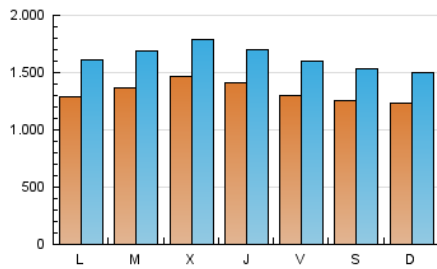

4. Gràfiques (Nacional i Internacional)

4.1 Per dia de la setmana (promig)

N. únics / Visites (x 100)