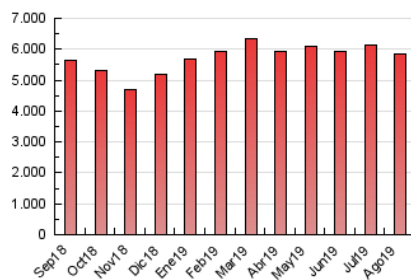

Pàgines (x 1000)