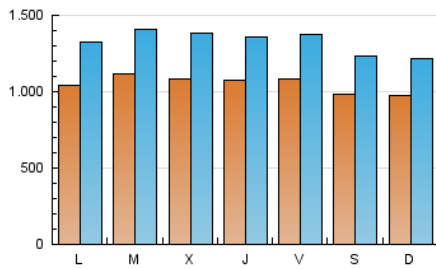

4. Gràfiques (Nacional i Internacional)

4.1 Per dia de la setmana (promig)

N. únics / Visites (x 100)