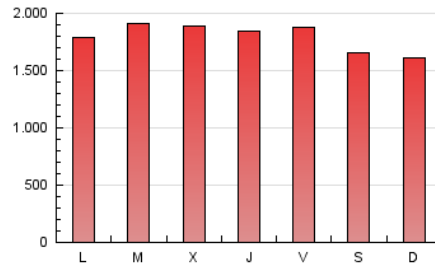

Pàgines (x 100)