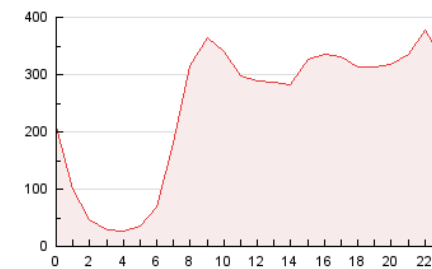

2. Seccions (Nacional i Internacional)

	PÀGINES	%
HOME	494.190	8.44 %
RESTA	5.359.182	91.56 %

3. Per dia del mes (Nacional i Internacional)

Dia	N. únics	Visites	Pàgines	Dia	N. únics	Visites	Pàgines	Dia	N. únics	Visites	Pàgines
1	107.492	136.237	191.836	11	110.932	141.203	198.835	21	99.363	125.789	182.414
2	102.098	129.624	182.486	12	106.220	133.992	189.796	22	105.367	133.350	195.571
3	92.999	114.757	158.542	13	101.384	125.740	175.103	23	105.632	133.967	197.051
4	92.968	113.452	152.610	14	113.200	146.552	213.312	24	96.170	121.530	180.058
5	98.012	124.575	176.350	15	104.300	134.323	192.795	25	81.654	102.512	144.957
6	105.584	135.597	193.978	16	117.437	149.926	208.274	26	103.615	133.221	189.126
7	106.147	134.895	188.418	17	104.168	129.190	175.412	27	125.545	158.716	227.171
8	91.852	115.537	161.436	18	104.273	130.645	180.531	28	114.085	144.860	212.612
9	88.322	111.785	155.368	19	107.697	137.427	198.714	29	127.520	158.370	227.871
10	88.627	111.877	154.100	20	113.224	143.397	207.299	30	126.725	163.393	240.281
								31	110.373	140.216	201.065

4. Gràfiques (Nacional i Internacional)

4.1 Per dia de la setmana (promig)

N. únics / Visites (x 100)

Pàgines (x 100)

4.2 Per franja horària (promig)

Visites (x 1000)

Pàgines (x 1000)

4.3 Per mesos