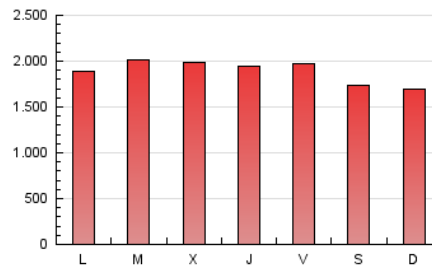

Pàgines (x 100)