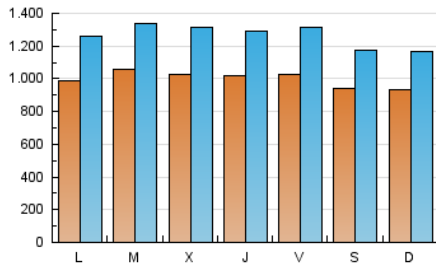

4. Gràfiques (Nacional)

4.1 Per dia de la setmana (promig)

N. únics / Visites (x 100)