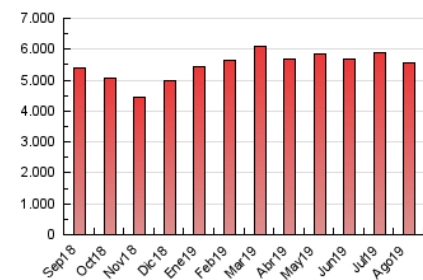

Pàgines (x 1000)