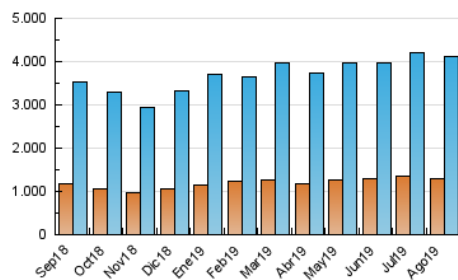

4.3 Per mesos

N. únics / Visites (x 1000)