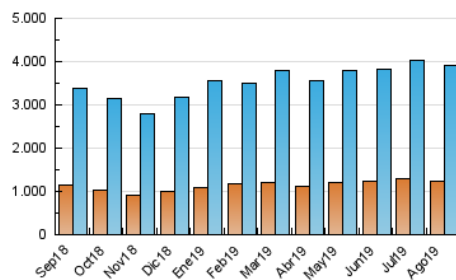

4.3 Per mesos

N. únics / Visites (x 1000)